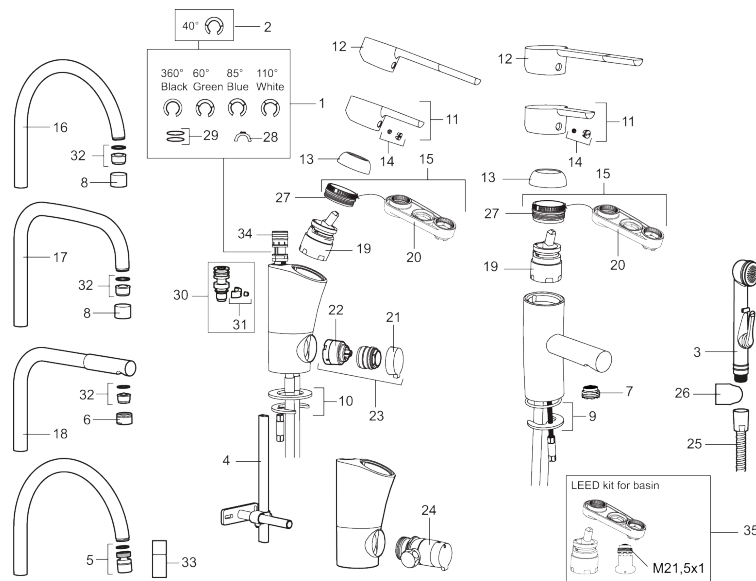

Art.nr: 732161 RSK: 8318396 Flöde 3 bar: 8,0 l/min
Utförande: Krom, med ansl. lekande G3/8

Unika egenskaper

Skyddsmodul

- BVB ID 54013
- ESS (energisparsystem)
- Mjukstängning med keramisk tätning
- Omställbar flödesbegränsning och temperaturspär
- Eco (energi- och vattenbesparande strålsamlare)
- Flexibla anslutningsrör i metallomspunnen Soft PEX®
- Svängbar pip 60°, 85°, 110° eller 360°
- Med diskmaskinsavstängning. Omställbar mellan KV och VV, inställd på KV
- Lead Free (blyfri)
- Hålmått Ø32-37 mm

Art.nr: 732161

RSK: 8318396

Reservdelslista

NR.	ART.NR	RSK	BESKRIVNING
1	209524.AE	8346915	Spärrsegment
2	209543.AE	8346916	Spärrsegment 40°
3	S600206	8233049	Självstängande handdusch, krom
4	409340.AE	8531598	Stabiliseringssats
5	409380.AE	8281496	Strålsamlare M22 inv., ledbar, 7–9 l/min vid 3 bar
6	131415.AE	8281512	Hylsa M24 utv., 15 mm, krom
7	409382.AE	8242282	Strålsamlare M21,5 utv., 7–9 l/min vid 3 bar
7	409385.AE	8242292	Strålsamlare M21,5 utv., 5 l/min vid 2-6 bar
7	S600228		Strålsamlare M21,5 utv., 3 l/min vid 2-6 bar
8	131410.AE	8281509	Hylsa M22 inv.
9	409387.AE	8346912	Fästdetaljer, tvätt
10	409388.AE	8346914	Fästdetaljer
11	409389.AE	8344867	Spak, komplett
12	409390.AE	8344874	Care-spak, komplett, krom/svart