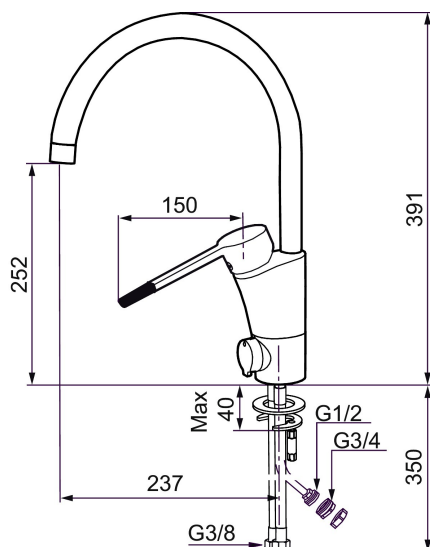

Art.nr: 732161 RSK: 8318396 Flöde 3 bar: 8,0 l/min
Utförande: Krom, med ansl. lekande G3/8

Unika egenskaper

Skyddsmodul

- BVB ID 54013
- ESS (energisparsystem)
- Mjukstängning med keramisk tätning
- Omställbar flödesbegränsning och temperaturspär
- Eco (energi- och vattenbesparande strålsamlare)
- Flexibla anslutningsrör i metallomspunnen Soft PEX®
- Svängbar pip 60°, 85°, 110° eller 360°
- Med diskmaskinsavstängning. Omställbar mellan KV och VV, inställd på KV
- Lead Free (blyfri)
- Hålmått Ø32-37 mm

Art.nr: 732161

RSK: 8318396

Reservdelslista

NR.	ART.NR	RSK	BESKRIVNING
1	209524.AE	8346915	Spärrsegment
2	209543.AE	8346916	Spärrsegment 40°
3	S600206	8233049	Självstängande handdusch, krom
4	409340.AE	8531598	Stabiliseringssats
5	409380.AE	8281496	Strålsamlare M22 inv., ledbar, 7–9 l/min vid 3 bar
6	131415.AE	8281512	Hylsa M24 utv., 15 mm, krom
7	409382.AE	8242282	Strålsamlare M21,5 utv., 7–9 l/min vid 3 bar
7	409385.AE	8242292	Strålsamlare M21,5 utv., 5 l/min vid 2-6 bar
7	S600228		Strålsamlare M21,5 utv., 3 l/min vid 2-6 bar
8	131410.AE	8281509	Hylsa M22 inv.
9	409387.AE	8346912	Fästdetaljer, tvätt
10	409388.AE	8346914	Fästdetaljer
11	409389.AE	8344867	Spak, komplett
12	409390.AE	8344874	Care-spak, komplett, krom/svart