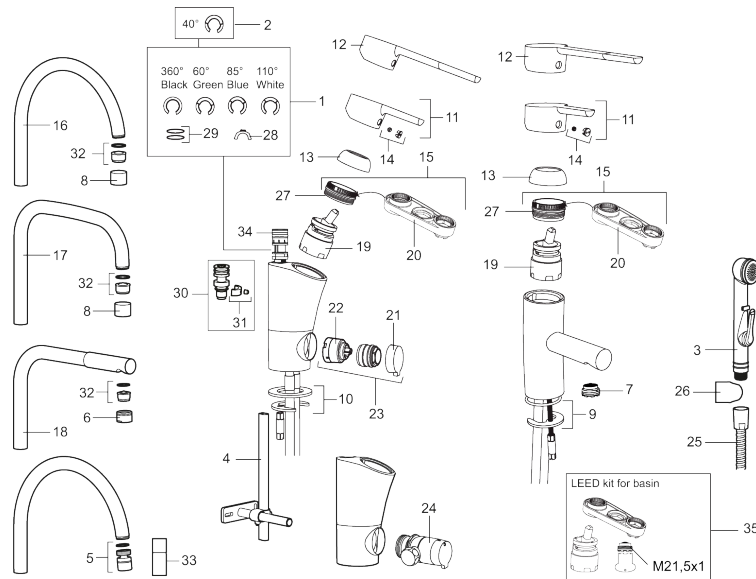

Art.nr: 732166 RSK: 8318397 Flöde 3 bar: 6,7 l/m

Utförande: Krom, ansl. Cu-rör Ø10 mm

Unika egenskaper

Skyddsmodul **EB**

- Självstängande handdusch, slang 1500 mm, samt genomföringshylsa
- ESS (energisparsystem)
- Mjukstängning med keramisk tätning
- Eco (energi- och vattenbesparande strålsamlare)
- Svängbar pip 60°, 85°, 110° eller 360°
- Omställbar flödesbegränsning och temperaturspär
- Med diskmaskinsavstängning. Omställbar mellan KV och VV, inställd på KV
- Återströmningsskydd enligt EU-standard SS-EN 1717
- Lead Free (blyfri)
- Hålmått Ø32-37 mm för blandare
- Hålmått Ø28 (diskbänk), Ø32 (bänkskiva) för handdusch

Art.nr: 732166

RSK: 8318397

Reservdelslista

NR.	ART.NR	RSK	BESKRIVNING
1	209524.AE	8346915	Spärrsegment
2	209543.AE	8346916	Spärrsegment 40°
3	S600206	8233049	Självstängande handdusch, krom
4	409340.AE	8531598	Stabiliseringssats
5	409380.AE	8281496	Strålsamlare M22 inv., ledbar, 7–9 l/min vid 3 bar
6	131415.AE	8281512	Hylsa M24 utv., 15 mm, krom
7	409382.AE	8242282	Strålsamlare M21,5 utv., 7–9 l/min vid 3 bar
7	409385.AE	8242292	Strålsamlare M21,5 utv., 5 l/min vid 2-6 bar
7	S600228		Strålsamlare M21,5 utv., 3 l/min vid 2-6 bar
8	131410.AE	8281509	Hylsa M22 inv.
9	409387.AE	8346912	Fästdetaljer, tvätt
10	409388.AE	8346914	Fästdetaljer
11	409389.AE	8344867	Spak, komplett
12	409390.AE	8344874	Care-spak, komplett, krom/svart