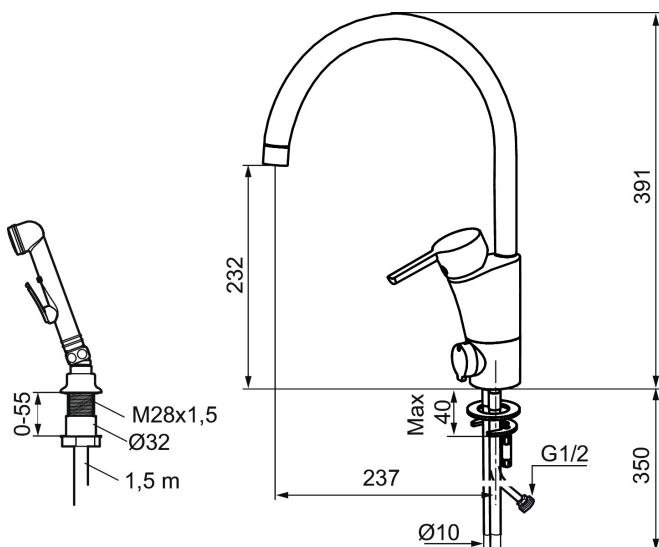

Art.nr: 732166 RSK: 8318397 Flöde 3 bar: 6,7 l/m

Utförande: Krom, ansl. Cu-rör Ø10 mm

Unika egenskaper

Skyddsmodul **EB**

- Självstängande handdusch, slang 1500 mm, samt genomföringshylsa
- ESS (energisparsystem)
- Mjukstängning med keramisk tätning
- Eco (energi- och vattenbesparande strålsamlare)
- Svängbar pip 60°, 85°, 110° eller 360°
- Omställbar flödesbegränsning och temperaturspär
- Med diskmaskinsavstängning. Omställbar mellan KV och VV, inställd på KV
- Återströmningsskydd enligt EU-standard SS-EN 1717
- Lead Free (blyfri)
- Hålmått Ø32-37 mm för blandare
- Hålmått Ø28 (diskbänk), Ø32 (bänkskiva) för handdusch

PRODUKTBESKRIVNING

MORA MMIX K5 köksblandare

Mora MMIX kombinerar en formskön och ergonomisk design med en energieffektiv insida. Designen präglas av en smeksam böljande geometri och förmedlar en tidlös och sammanhängande stil över hela serien. Vårt unika miljökoncept EcoSafe™ ligger till grund för utvecklingsarbetet och bidrar till låg energiförbrukning och långsiktig miljöhänsyn. Blandaren är blyfri.

Art.nr: 732166

RSK: 8318397

Reservdelslista

NR.	ART.NR	RSK	BESKRIVNING
1	209524.AE	8346915	Spärrsegment
2	209543.AE	8346916	Spärrsegment 40°
3	S600206	8233049	Självstängande handdusch, krom
4	409340.AE	8531598	Stabiliseringssats
5	409380.AE	8281496	Strålsamlare M22 inv., ledbar, 7–9 l/min vid 3 bar
6	131415.AE	8281512	Hylsa M24 utv., 15 mm, krom
7	409382.AE	8242282	Strålsamlare M21,5 utv., 7–9 l/min vid 3 bar
7	409385.AE	8242292	Strålsamlare M21,5 utv., 5 l/min vid 2-6 bar
7	S600228		Strålsamlare M21,5 utv., 3 l/min vid 2-6 bar
8	131410.AE	8281509	Hylsa M22 inv.
9	409387.AE	8346912	Fästdetaljer, tvätt
10	409388.AE	8346914	Fästdetaljer
11	409389.AE	8344867	Spak, komplett
12	409390.AE	8344874	Care-spak, komplett, krom/svart