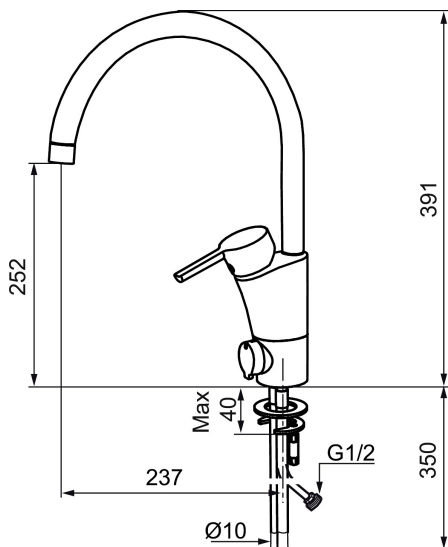

Unika egenskaper

MORA MMIX K5 köksblandare, förberedd för bänkdiskmaskin

Mora MMIX kombinerar en formskön och ergonomisk design med en energieffektiv insida. Designen präglas av en smekamt böljande geometri och förmedlar en tidlös och sammanhängande stil över hela serien. Vårt unika miljökoncept EcoSafe™ ligger till grund för utvecklingsarbetet och bidrar till låg energiförbrukning och långsiktig miljöhänsyn. Blandaren är blyfri.

Art.nr: 732153 RSK: 8318402

Utförande: Krom, ansl. slät ände Ø10 mm

- Förberedd för bänkdiskmaskin
- ESS (energisparsystem)
- Mjukstängning med keramisk tätning
- Omställbar flödesbegränsning och temperaturspärr
- Eco (energi- och vattenbesparande strålsamlare)
- Flexibla anslutningsrör i metallomspunnen Soft PEX®
- Svängbar pip 60°, 85°, 110° eller 360°
- Med diskmaskinsavstängning. Omställbar mellan KV och VV, inställd på KV
- Förberedd för diskmaskinsvinkel 409379.AE (för bänkdiskmaskin)
- Golv och bänkdiskmaskin kan användas samtidigt
- Lead Free (blyfri)
- Hålmått Ø32-37 mm

Art.nr: 732153

RSK: 8318402

Reservdelslista

NR.	ART.NR	RSK	BESKRIVNING
1	209524.AE	8346915	Spärrsegment
2	209543.AE	8346916	Spärrsegment 40°
3	S600206	8233049	Självstängande handdusch, krom
4	409340.AE	8531598	Stabiliseringssats
5	409380.AE	8281496	Strålsamlare M22 inv., ledbar, 7–9 l/min vid 3 bar
6	131415.AE	8281512	Hylsa M24 utv., 15 mm, krom
7	409382.AE	8242282	Strålsamlare M21,5 utv., 7–9 l/min vid 3 bar
7	409385.AE	8242292	Strålsamlare M21,5 utv., 5 l/min vid 2-6 bar
7	S600228		Strålsamlare M21,5 utv., 3 l/min vid 2-6 bar
8	131410.AE	8281509	Hylsa M22 inv.
9	409387.AE	8346912	Fästdetaljer, tvätt
10	409388.AE	8346914	Fästdetaljer
11	409389.AE	8344867	Spak, komplett
12	409390.AE	8344874	Care-spak, komplett, krom/svart