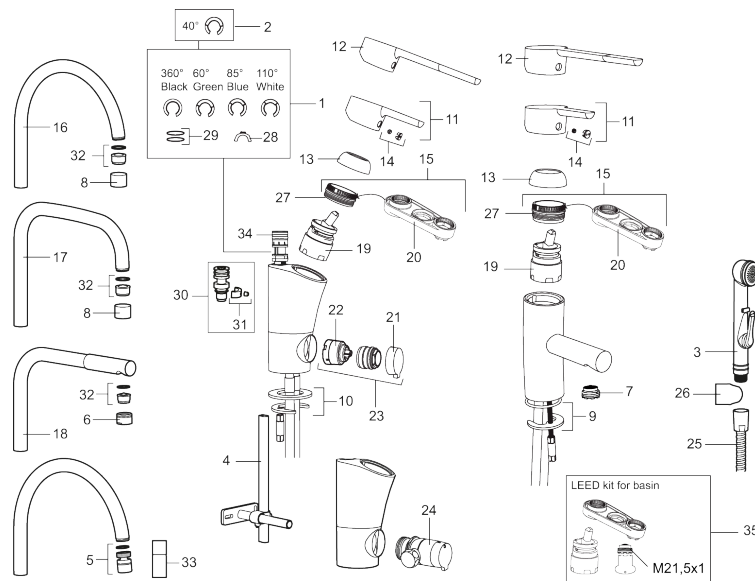

Art.nr: 732153 RSK: 8318402

Utförande: Krom, ansl. slät ände Ø10 mm

- Förberedd för bänkdiskmaskin
- ESS (energisparsystem)
- Mjukstängning med keramisk tätning
- Omställbar flödesbegränsning och temperaturspärr
- Eco (energi- och vattenbesparande strålsamlare)
- Flexibla anslutningsrör i metallomspunnen Soft PEX®
- Svängbar pip 60°, 85°, 110° eller 360°
- Med diskmaskinsavstängning. Omställbar mellan KV och VV, inställd på KV
- Förberedd för diskmaskinsvinkel 409379.AE (för bänkdiskmaskin)
- Golv och bänkdiskmaskin kan användas samtidigt
- Lead Free (blyfri)
- Hålmått Ø32-37 mm

Art.nr: 732153

RSK: 8318402

Reservdelslista

NR.	ART.NR	RSK	BESKRIVNING
1	209524.AE	8346915	Spärrsegment
2	209543.AE	8346916	Spärrsegment 40°
3	S600206	8233049	Självstängande handdusch, krom
4	409340.AE	8531598	Stabiliseringssats
5	409380.AE	8281496	Strålsamlare M22 inv., ledbar, 7–9 l/min vid 3 bar
6	131415.AE	8281512	Hylsa M24 utv., 15 mm, krom
7	409382.AE	8242282	Strålsamlare M21,5 utv., 7–9 l/min vid 3 bar
7	409385.AE	8242292	Strålsamlare M21,5 utv., 5 l/min vid 2-6 bar
7	S600228		Strålsamlare M21,5 utv., 3 l/min vid 2-6 bar
8	131410.AE	8281509	Hylsa M22 inv.
9	409387.AE	8346912	Fästdetaljer, tvätt
10	409388.AE	8346914	Fästdetaljer
11	409389.AE	8344867	Spak, komplett
12	409390.AE	8344874	Care-spak, komplett, krom/svart