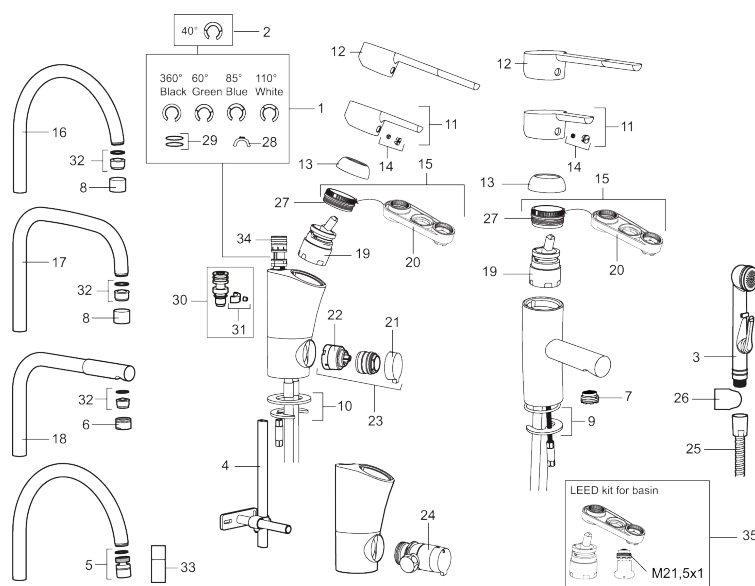

Art.nr: 732150.TT **RSK:** 8318405 **Flöde 3 bar:** 13,6 l/m
Utförande: Krom, med plusflöde, ansl. slät ände Ø10 mm

- BVB ID 54013
- ESS (energisparsystem)
- Mjukstängning med keramisk tätning
- Omställbar flödesbegränsning och temperaturspär
- Eco (energi- och vattenbesparande strålsamlare)
- Flexibla anslutningsrör i metallomspunnen Soft PEX®
- Svängbar pip 60°, 85°, 110° eller 360°
- Med diskmaskinsavstängning. Omställbar mellan KV och VV, inställd på KV
- Lead Free (blyfri)
- Hålmått Ø32-37 mm

Art.nr: 732150.TT

RSK: 8318405

Reservdelslista

NR.	ART.NR	RSK	BESKRIVNING
1	209524.AE	8346915	Spärsegment
2	209543.AE	8346916	Spärsegment 40°
3	S600206	8233049	Självstängande handdusch, krom
4	409340.AE	8531598	Stabiliseringssats
5	409380.AE	8281496	Strålsamlare M22 inv., ledbar, 7–9 l/min vid 3 bar
6	131415.AE	8281512	Hylsa M24 utv., 15 mm, krom
7	409382.AE	8242282	Strålsamlare M21,5 utv., 7–9 l/min vid 3 bar
7	409385.AE	8242292	Strålsamlare M21,5 utv., 5 l/min vid 2-6 bar
7	S600228		Strålsamlare M21,5 utv., 3 l/min vid 2-6 bar
8	131410.AE	8281509	Hylsa M22 inv.
9	409387.AE	8346912	Fästdetaljer, tvätt
10	409388.AE	8346914	Fästdetaljer
11	409389.AE	8344867	Spak, komplett