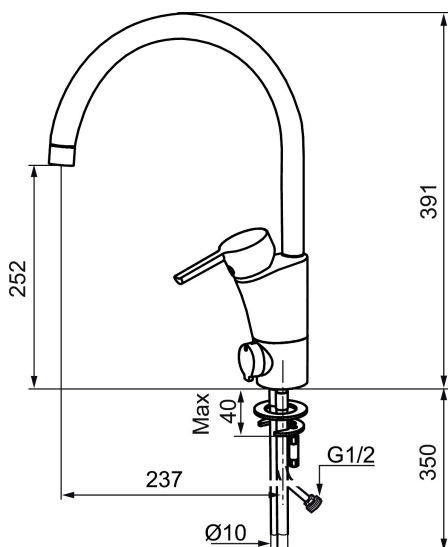

MORA MMIX K5 köksblandare

Mora MMIX kombinerar en formskön och ergonomisk design med en energieffektiv insida. Designen präglas av en smekamt böljande geometri och förmedlar en tidlös och sammanhängande stil över hela serien. Vårt unika miljökoncept EcoSafe™ ligger till grund för utvecklingsarbetet och bidrar till låg energiförbrukning och långsiktig miljöhänsyn. Blandaren är blyfri.

Art.nr: 732150.TT **RSK:** 8318405 **Flöde 3 bar:** 13,6 l/m
Utförande: Krom, med plusflöde, ansl. slät ände Ø10 mm

- BVB ID 54013
- ESS (energisparsystem)
- Mjukstängning med keramisk tätning
- Omställbar flödesbegränsning och temperaturspär
- Eco (energi- och vattenbesparande strålsamlare)
- Flexibla anslutningsrör i metallomspunnen Soft PEX®
- Svängbar pip 60°, 85°, 110° eller 360°
- Med diskmaskinsavstängning. Omställbar mellan KV och VV, inställd på KV
- Lead Free (blyfri)
- Hålmått Ø32-37 mm