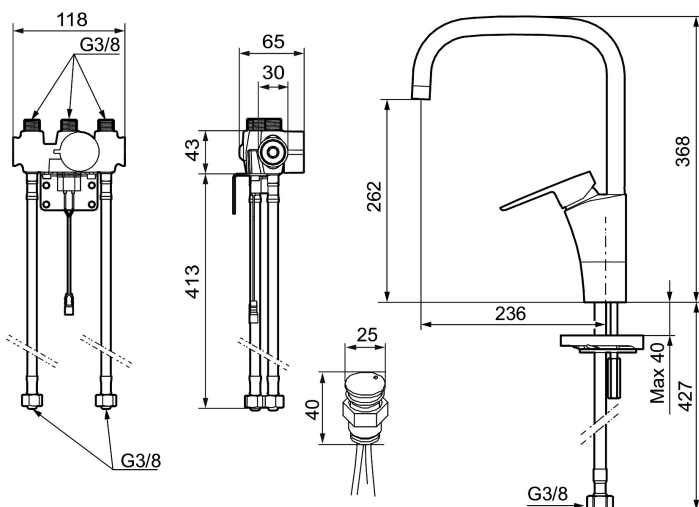

- ESS (energisparsystem)
- Mjukstängning med keramisk tätning
- Omställbar flödesbegränsning och temperaturspär
- Eco (energi- och vattenbesparande strålsamlare)
- Svängbar pip 60°, 85°, 110° eller 360°
- Med elektronisk diskmaskinsavstängning
- Spoltidsbegränsning, förhindrar översvämning
- Avstängning av flöde i 5 min via sensorn, (används t.ex. vid rengöring)
- Låg strömförbrukning – Lång livslängd
- IP-klass sensor: IP67
- Återströmningsskydd enligt EU-standard SS-EN 1717

Installation:

- Batteridrift, går att bygga om till nätdrift
- Vid nätdrift använd adaptersats art.nr. S600147
- Flexibla anslutningsrör i metallspunnen Soft PEX®, lekande G3/8
- Hålmått Ø34-37 mm

Inställningar:

- Programmerbart detektionsavstånd