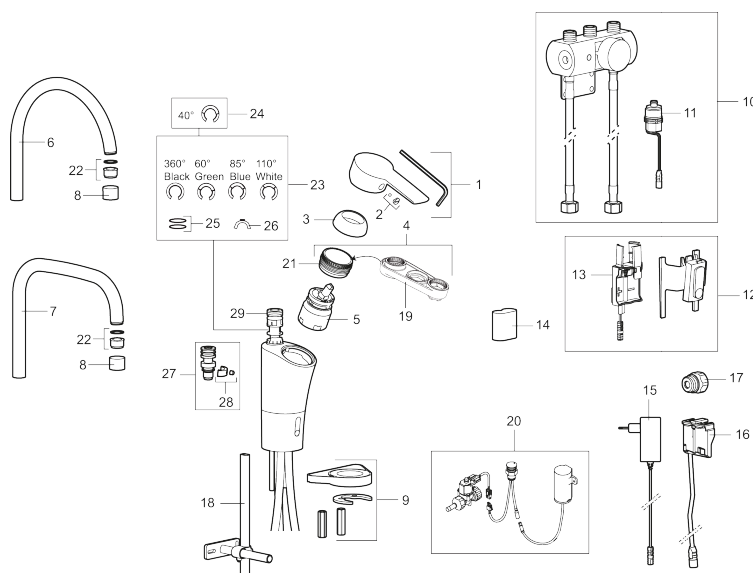

PRODUKTBESKRIVNING

MORA CERA duo köksblandare

Mora Cera Duo är en kombination av en traditionell köksblandare och en sensorstyrd. Med spaken fungerar den som vanligt men genom att hålla handen framför sensorn får man en beröringsfri spolstart med begränsat flöde. Sensorfunktionen gör blandaren mer hygienisk samtidigt som den är vattenbesparande och snäll mot miljön. Man väljer själv hur lång spoltid man vill ha samt hur varmt vattnet ska vara.

Man kan välja om man vill ha 4, 8 eller 12 sekunders spoltid. Spolningen kan stoppas genom att man på nytt för fram handen. Kranen har även ett städläge som gör att sensorn under 5 minuter kopplas bort när kranen rengörs. Temperaturen på vattnet från sensorstyrningen regleras med ett vred under diskbänken.

Art.nr: 242080

RSK: 8318408

Reservdelslista

NR.	ART.NR	RSK	BESKRIVNING
1	409600.AE	8345186	Spak, komplett
2	409392.AE	8344866	Färgmarkering och fästskruv
3	409391.AE	8344865	Täckhylsa
4	409393.AE	8345179	Fästnippel för insats, inkl serviceverktyg
5	409403.AE	8345132	Keramikinsats, inkl serviceverktyg
6	409498.AE	8440573	Utloppspip K5, komplett
7	409496.AE	8440571	Utloppspip K7, komplett
8	131410.AE	8281509	Hylsa M22 inv.
9	409388.AE	8346914	Fästdetaljer