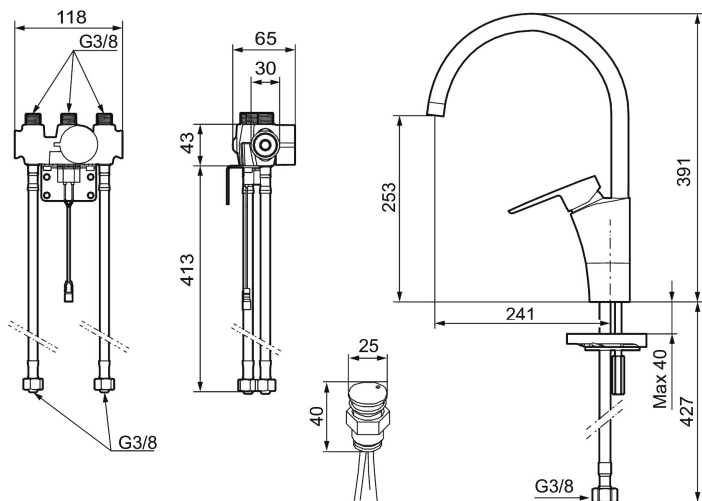

- ESS (energisparsystem)
- Mjukstängning med keramisk tätning
- Omställbar flödesbegränsning och temperaturspär
- Eco (energi- och vattenbesparande strålsamlare)
- Svängbar pip 60°, 85°, 110° eller 360°
- Med elektronisk diskmaskinsavstängning
- Spoltidsbegränsning, förhindrar översvämning
- Avstängning av flöde i 5 min via sensorn, (används t.ex. vid rengöring)
- Låg strömförbrukning – Lång livslängd
- IP-klass sensor: IP67
- Återströmningsskydd enligt EU-standard SS-EN 1717

Installation:

- Batteridrift, går att bygga om till nätdrift
- Vid nätdrift använd adaptersats art.nr. S600147
- Flexibla anslutningsrör i metallspunnen Soft PEX®, lekande G3/8
- Hålmått Ø34-37 mm

Inställningar:

- Programmerbart detektionsavstånd