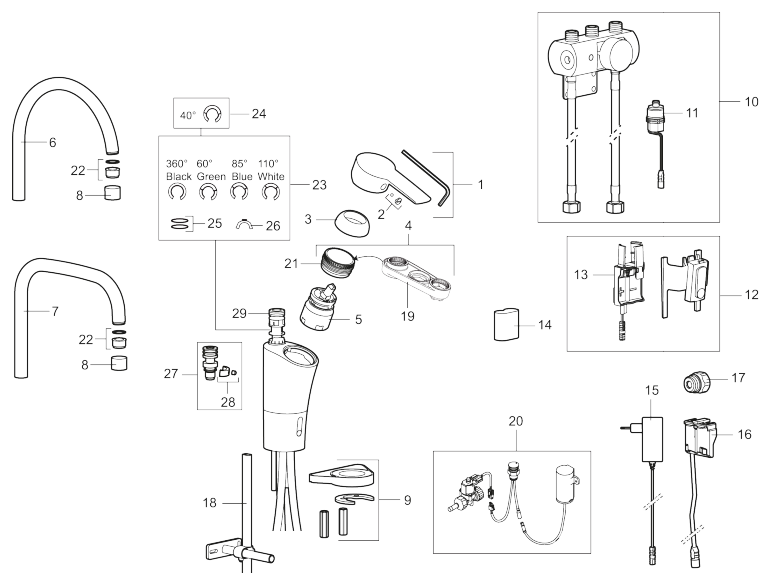

PRODUKTBeskrivning

MORA CERA duo köksblandare

Mora Cera Duo är en kombination av en traditionell köksblandare och en sensorstyrd. Med spaken fungerar den som vanligt men genom att hålla handen framför sensorn får man en beröringsfri spolstart med begränsat flöde. Sensorfunktionen gör blandaren mer hygienisk samtidigt som den är vattenbesparande och snäll mot miljön. Man väljer själv hur lång spoltid man vill ha samt hur varmt vattnet ska vara.

Man kan välja om man vill ha 4, 8 eller 12 sekunders spoltid. Spolningen kan stoppas genom att man på nytt för fram handen. Kranen har även ett städläge som gör att sensorn under 5 minuter kopplas bort när kranen rengörs. Temperaturen på vattnet från sensorstyrningen regleras med ett vred under diskbänken.

Art.nr: 242180

RSK: 8318409

Reservdelslista

NR.	ART.NR	RSK	BESKRIVNING
1	409600.AE	8345186	Spak, komplett
2	409392.AE	8344866	Färgmarkering och fästskruv
3	409391.AE	8344865	Täckhylsa
4	409393.AE	8345179	Fästnippel för insats, inkl serviceverktyg
5	409403.AE	8345132	Keramikinsats, inkl serviceverktyg
6	409498.AE	8440573	Utloppspip K5, komplett
7	409496.AE	8440571	Utloppspip K7, komplett
8	131410.AE	8281509	Hylsa M22 inv.
9	409388.AE	8346914	Fästdetaljer