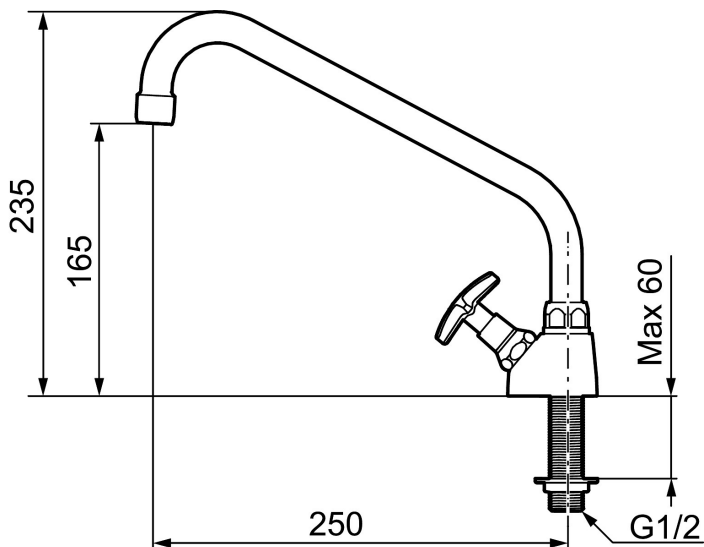

ROGEN kallvattentappkran

FM Mattsson Rogen utekökskran med svängbar pip. Med en 1/2" koppling ansluter man lätt trädgårdsslangen.

Kranen är enkel att tömma på vatten under vinterhalvåret.

Därför passar den också väldigt bra för den med fritidshus eller båt.

Art.nr: 21621500 RSK: 8320021 Flöde 3 bar: 21,8 l/min

Utförande: Krom

- Svängbar pip 360°
- För hål i bänk Ø23 mm

Unika egenskaper

Skyddsmodul 

PRODUKTBESKRIVNING

ROGEN kallvattentappkran

FM Mattsson Rogen utekökskran med svängbar pip. Med en 1/2" koppling ansluter man lätt trädgårdsslangen. Kranen är enkel att tömma på vatten under vinterhalvåret. Därför passar den också väldigt bra för den med fritidshus eller båt.

Art.nr: 21621500

RSK: 8320021

Reservdelslista

NR.	ART.NR	RSK	BESKRIVNING
1	28806350	8325326	Utloppspip, krom
2	29142200	8281524	Hylsa M22 inv.
3	35071500	8587314	Kranöverdel M20x1,5, kv, krom
3	35071501	8587315	Kranöverdel M20x1,5, vv, krom
4	36001500	8913411	Krankägla
5	29102419	8909483	Strålsamlarinsats, 11–15 l/min vid 3 bar