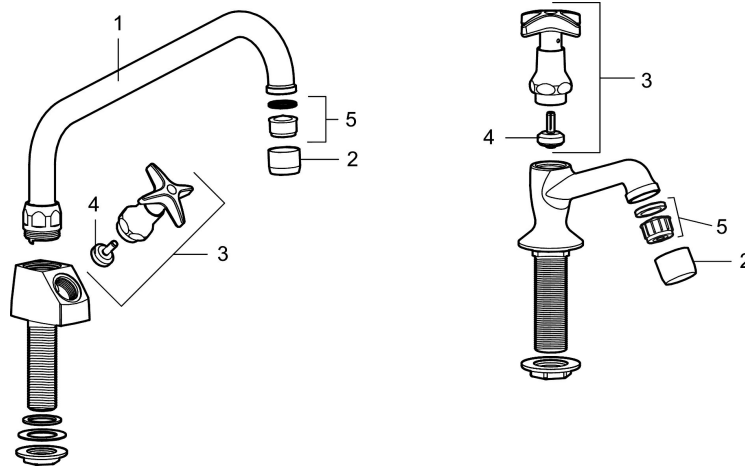

ROGEN kallvattentappkran

FM Mattsson Rogen utekökskran med svängbar pip. Med en 1/2" koppling ansluter man lätt trädgårdsslangen.

Kranen är enkel att tömma på vatten under vinterhalvåret.

Därför passar den också väldigt bra för den med fritidshus eller båt.

Art.nr: 21621500 RSK: 8320021 Flöde 3 bar: 21,8 l/min

Utförande: Krom

- Svängbar pip 360°
- För hål i bänk Ø23 mm

Unika egenskaper

Skyddsmodul 

PRODUKTBESKRIVNING

ROGEN kallvattentappkran

FM Mattsson Rogen utekökskran med svängbar pip. Med en 1/2" koppling ansluter man lätt trädgårdsslangen. Kranen är enkel att tömma på vatten under vinterhalvåret. Därför passar den också väldigt bra för den med fritidshus eller båt.

Art.nr: 21621500

RSK: 8320021

Reservdelslista

NR.	ART.NR	RSK	BESKRIVNING
1	28806350	8325326	Utloppspip, krom
2	29142200	8281524	Hylsa M22 inv.
3	35071500	8587314	Kranöverdel M20x1,5, kv, krom
3	35071501	8587315	Kranöverdel M20x1,5, vv, krom
4	36001500	8913411	Krankägla
5	29102419	8909483	Strålsamlarinsats, 11–15 l/min vid 3 bar