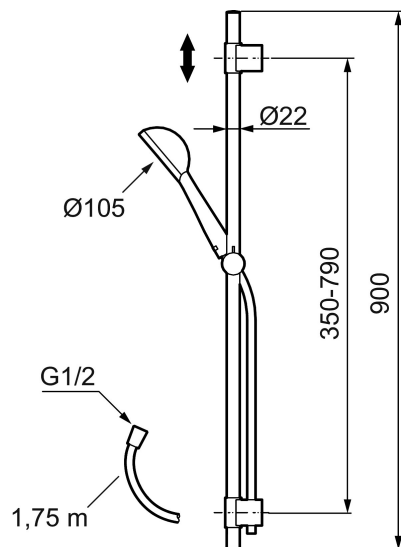

MORA ONE duschset

Teknisk innovation, hantverk och design går hand i hand i serien Mora One. Duschen lyfter ett helt badrum och blir garanterat den avslappnande upplevelse som behövs i det stressiga vardagslivet. Thomas Sandell, arkitekt och designer, har skapat en sober och elegant serie blandare som på ett stillsamt och elegant sätt berättar om användbarhet, skönhet och hållbarhet. Mora One finns som dusch- och takduschset eller som paket innehållande dusch- eller badkarsblandare.

Art.nr: 130340 RSK: 8320095

Utförande: Krom

- Metallomspunnen slang 1750 mm, PVC- och BPA-fri innerslang
- Med variabelt c/c-mått för befintliga skruvhål
- Med antikalksystem "Easy-Clean"
- Konstantflöde 7,5 l/min vid 2–6 bar