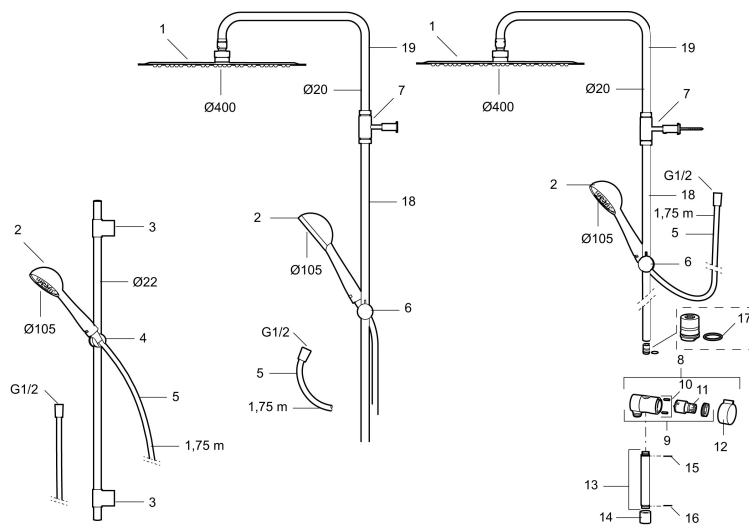

Art.nr: 130340 RSK: 8320095

Utförande: Krom

- Metallomspunnen slang 1750 mm, PVC- och BPA-fri innerslang
- Med variabelt c/c-mått för befintliga skruvhål
- Med antikalksystem "Easy-Clean"
- Konstantflöde 7,5 l/min vid 2–6 bar

Art.nr: 130340

RSK: 8320095

Reservdelslista

NR.	ART.NR	RSK	BESKRIVNING
1	209566	8237323	Taksil 400 mm
2	130349	8275276	Handdusch
3	409435.AE		Väggfäste
4	130363.AE	8762730	Gliddel
5	131170.AE	8251927	Metallomspunnen duschslang 1750 mm, krom
6	139901.AA	8762736	Gliddel, krom
7	409590.AE	8221731	Duschrörsklammer, krom
8	409422	8541659	Duschromkastare, komplett
9	409430.AE	8541683	Duschromkastare (utan ratt)
10	139812.AE	8295323	Stoppskruv M5x20
11	409417.AA	8541628	Insats Mora shower system, butiksförpackad
12	409443.AE	8295326	Vred till omkastare
13	209549.AE	8180946	Anslutningsrör
14	209291.AE	8295321	Övergångsnippel G1/2 - M18x1

NR.	ART.NR	RSK	BESKRIVNING
15	309246.AE	8295312	O-ring (13,1 x 1,6)
16	609029.AE	8295315	O-ring (16,1 x 1,6)
17	639173.AE	8295314	O-ring (15,1 x 1,6), 2 st
18	209648.AE	8217836	Underrör, krom
19	209650.AE	8217835	Överrör