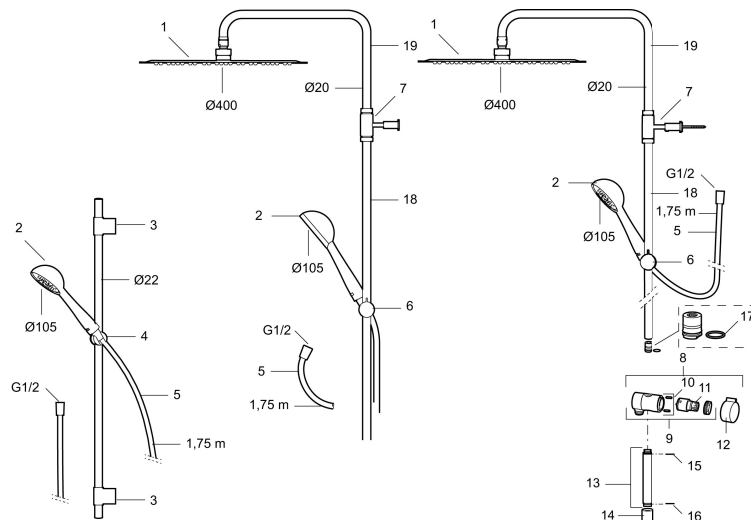

Art.nr: 130017 RSK: 8320104 Flöde 3 bar: 20,0 l/min

Utförande: Krom

- Omkastare med keramisk tätning
- Metallomspunnen slang 1750 mm, PVC- och BPA-fri innerslang
- Med antikalksystemet "Easy-Clean"
- Duschröret kan kapas vid behov
- Omkastaren kan monteras med vredet framåt eller åt sidan
- Handdusch 9 l/min, taksil 20 l/min

Art.nr: 130017

RSK: 8320104

Reservdelista

NR.	ART.NR	RSK	BESKRIVNING
1	209566	8237323	Taksil 400 mm
2	130349	8275276	Handdusch
3	409435.AE		Väggfäste
4	130363.AE	8762730	Gliddel
5	131170.AE	8251927	Metallomspunnen duschslang 1750 mm, krom
6	139901.AA	8762736	Gliddel, krom
7	409590.AE	8221731	Duschrörsklammer, krom
8	409422	8541659	Duschoomkastare, komplett
9	409430.AE	8541683	Duschoomkastare (utan ratt)
10	139812.AE	8295323	Stoppskruv M5x20
11	S600321	8239708	Insats till duschoomkastare
12	409443.AE	8295326	Vred till omkastare
13	209549.AE	8180946	Anslutningsrör
14	209291.AE	8295321	Övergångsnippel G1/2 - M18x1

NR.	ART.NR	RSK	BESKRIVNING
15	309246.AE	8295312	O-ring (13,1 x 1,6)
16	609029.AE	8295315	O-ring (16,1 x 1,6)
17	639173.AE	8295314	O-ring (15,1 x 1,6), 2 st
18	209648.AE	8217836	Underrör, krom
19	209650.AE	8217835	Överrör