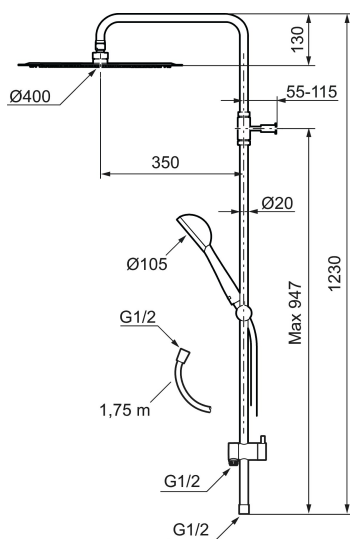

MORA ONE shower system

Teknisk innovation, hantverk och design går hand i hand i serien Mora One. Duschen lyfter ett helt badrum och blir garanterat den avslappnande upplevelse som behövs i det stressiga vardagslivet. Thomas Sandell, arkitekt och designer, har skapat en sober och elegant serie blandare som på ett stillsamt och elegant sätt berättar om användbarhet, skönhet och hållbarhet. Mora One finns som dusch- och takduschset eller som paket innehållande dusch- eller badkarsblandare.

Art.nr: 130017 RSK: 8320104 Flöde 3 bar: 20,0 l/min

Utförande: Krom

- Omkastare med keramisk tätning
- Metallomspunnen slang 1750 mm, PVC- och BPA-fri innerslang
- Med antikalksystemet "Easy-Clean"
- Duschröret kan kapas vid behov
- Omkastaren kan monteras med vredet framåt eller åt sidan
- Handdusch 9 l/min, taksil 20 l/min