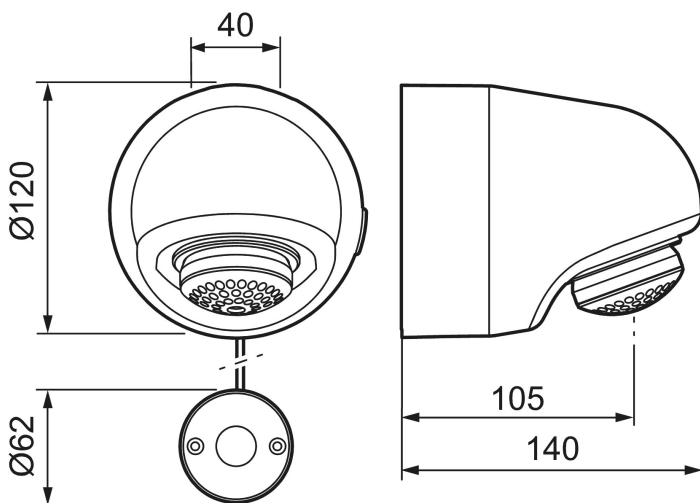

Unika egenskaper

FM Mattsson tronic compact WMS, med termostatblandare, nätdrift

Art.nr: 95177100 RSK: 8320271

Utförande: Krom, nätdrift (exkl. transformator), exkl. fästplatta

- WMS-blandare med möjlighet till trådlös uppkoppling mot vårt Tronic WMS system alternativ programmering via Dongel
- Termostatfunktion med justerbar temperatur
- Programmerbar startknapp. Spoltid från 10–60 sek, (30 sek är fabriksinställt)
- Duschstrålen kan vinklas +/- 5°
- Flöde 9 l/min
- Mjukstängande magnetventil
- Spoltidsbegränsning, förhindrar översvämning
- Städläge, tidsbegränsad avstängning vid rengöring
- Kan genomspolas med hetvatten för legionellasanering
- Återströmningsskydd enligt EU-standard SS-EN 1717

Installation:

- Anslutning bakåt, kopplingar köps separat
- Vid nätdrift krävs stickproppsadapter art.nr. S600129, alternativt transformator art.nr. S600128
- Elkabeln mellan duschvud och startknapp placeras lämpligen i kakelfog eller i rör, men tänkt på att väggens tätningsskikt ej får skadas