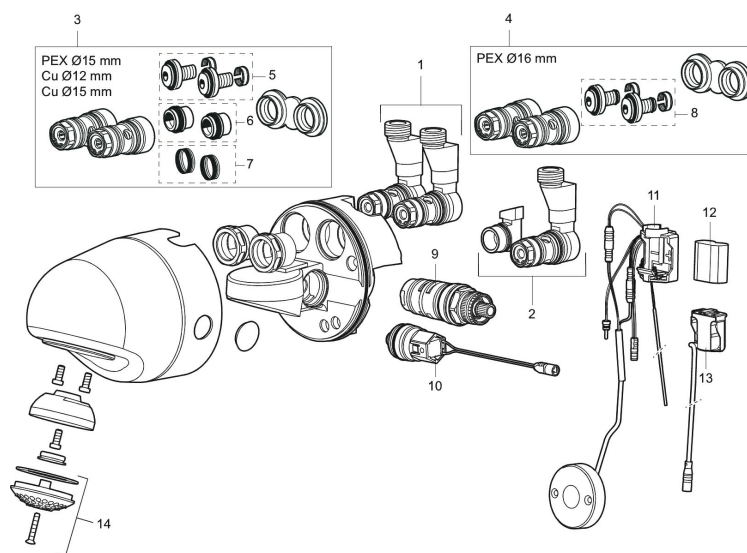

PRODUKTBESKRIVNING

FM Mattsson tronic compact WMS, med termostatblandare, nätdrift

Art.nr: 95177100

RSK: 8320271

Reservdelslista

NR.	ART.NR	RSK	BESKRIVNING
1	28145000	8221805	Anslutningskopplingar, komplett
2	28145100	8221807	Anslutningskoppling, komplett
3	28141000	8221803	Fästplatta med kopplingar för CU 12-15 och PE-X- 15
4	28141600	8221804	Fästplatta med kopplingar för PE-X- 16, ALU-PE-X- 16
5	19451550	8221801	Kopplingsats, PEX 15
6	19451250	8221799	Packningssats, CU 12
7	19451500	8221800	Packningssats, CU 15
8	19451600	8221802	Kopplingsats, PEX 16
9	38147000	8221811	Termostatinsats
10	16202000	8221794	Magnetventil
11	16216600	8221793	Elektronikenhet
12	S600135	8483191	Batteri
13	S600131	8483190	AC adapter
14	29182000	8221808	Duschsil