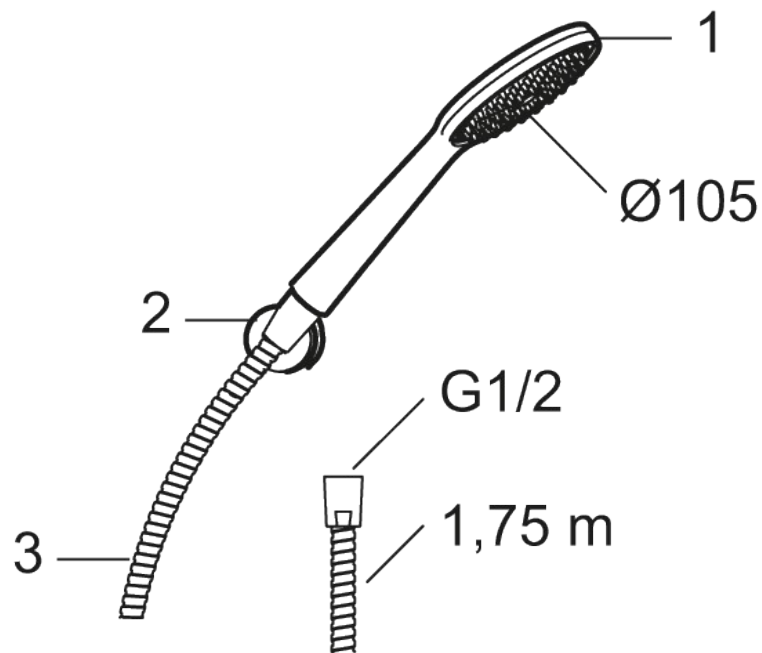

PRODUKTBESKRIVNING

9000XE handduschset

9000XE Handduschset är ett duschset i krom med handdusch, metallslang och ett enkelt tillhörande väggfäste. Det generöst tilltagna munstycket ger en behaglig duschupplevelse med bra tryck och spridning utan att slösa på vattnet. Duschsetet monteras enkelt i alla typer av badrum.

Art.nr: 86720000

RSK: 8320397

Reservdelslista

NR.	ART.NR	RSK	BESKRIVNING
1	S600091	8233001	Handdusch, krom
1	S600091.75	8233003	Handdusch, borstad krom
2	S600157	8239542	Handduschhållare, krom
2	S600157.75	8239544	Handduschhållare, borstad krom
3	S600109	8252036	Duschslang, 1,75 m, krom
3	S600109.75	8252038	Duschslang, 1,75 m, borstad krom