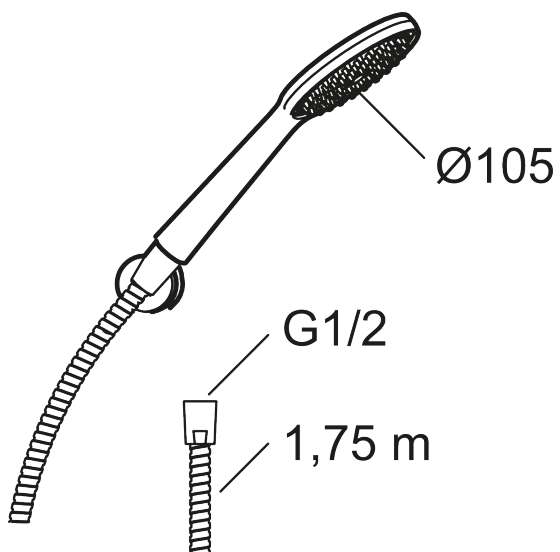

Unika egenskaper