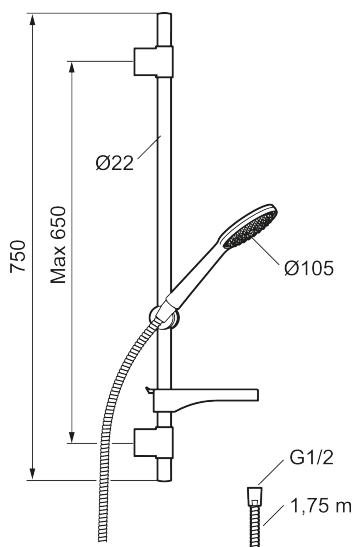

9000XE duschset

9000XE Duschset är ett duschset i krom med metallslang och justerbara väggfästen. Det generöst tilltagna munstycket ger en behaglig duschupplevelse med bra tryck och spridning utan att slösa på vattnet. Duschsetet monteras enkelt i alla typer av badrum.

Art.nr: 86700000 RSK: 8320400 Flöde 3 bar: 7,5 l/min

Utförande: Krom

- Handdusch med kalkavvisande sil
- Med tvålhylla
- Duschstången har flexibelt övre väggfäste, med väggtätning
- Lead Free (blyfri)

Unika egenskaper

PRODUKTBESKRIVNING

9000XE duschset

9000XE Duschset är ett duschset i krom med metallslang och justerbara väggfästen. Det generöst tilltagna munstycket ger en behaglig duschupplevelse med bra tryck och spridning utan att slösa på vattnet. Duschsetet monteras enkelt i alla typer av badrum.

Art.nr: 86700000

RSK: 8320400

Reservdelslista

NR.	ART.NR	RSK	BESKRIVNING
1	S600091	8233001	Handdusch, krom
1	S600091.75	8233003	Handdusch, borstad krom
2	S600095	8239500	Väggfäste, krom
2	S600095.75	8221926	Väggfäste, borstad krom
3	S600109	8252036	Duschslang, 1,75 m, krom
3	S600109.75	8252038	Duschslang, 1,75 m, borstad krom