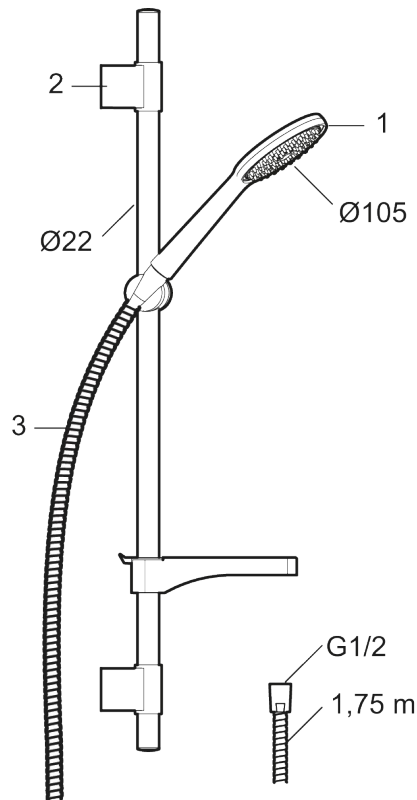

9000XE duschset

9000XE Duschset är ett duschset i krom med metallslang och justerbara väggfästen. Det generöst tilltagna munstycket ger en behaglig duschupplevelse med bra tryck och spridning utan att slösa på vattnet. Duschsetet monteras enkelt i alla typer av badrum.

Art.nr: 86700000 RSK: 8320400 Flöde 3 bar: 7,5 l/min

Utförande: Krom

- Handdusch med kalkavvisande sil
- Med tvålhylla
- Duschstången har flexibelt övre väggfäste, med väggtätning
- Lead Free (blyfri)

Unika egenskaper

PRODUKTBESKRIVNING

9000XE duschset

9000XE Duschset är ett duschset i krom med metallslang och justerbara väggfästen. Det generöst tilltagna munstycket ger en behaglig duschupplevelse med bra tryck och spridning utan att slösa på vattnet. Duschsetet monteras enkelt i alla typer av badrum.

Art.nr: 86700000

RSK: 8320400

Reservdelslista

NR.	ART.NR	RSK	BESKRIVNING
1	S600091	8233001	Handdusch, krom
1	S600091.75	8233003	Handdusch, borstad krom
2	S600095	8239500	Väggfäste, krom
2	S600095.75	8221926	Väggfäste, borstad krom
3	S600109	8252036	Duschslang, 1,75 m, krom
3	S600109.75	8252038	Duschslang, 1,75 m, borstad krom