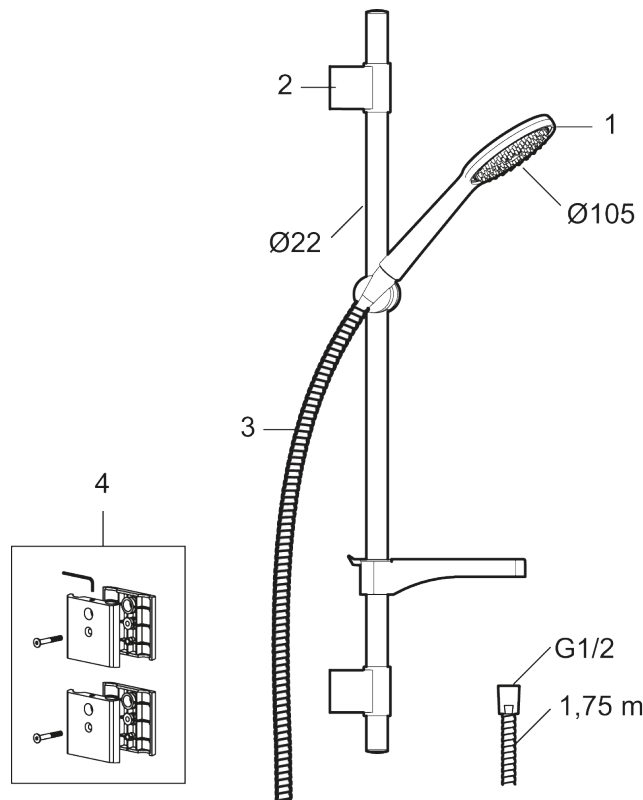

9000XE duschset Vaska

9000XE Duschset är ett duschset i krom med metallslang och justerbara väggfästen. Det generöst tilltagna munstycket ger en behaglig duschupplevelse med bra tryck och spridning utan att slösa på vattnet. Duschsetet monteras enkelt i alla typer av badrum och innehåller extra väggfästen för montering på inloppsrör.

Art.nr: 86710000 RSK: 8320403 Flöde 3 bar: 7,5 l/min

Utförande: Krom, för montering på rör 40 c/c

- Modell "Vaska"
- Duschstång med fäste för montering på rör 40 c/c
- Handdusch med kalkavvisande sil
- Med tvålhylla
- Lead Free (blyfri)

Unika egenskaper

Bedömd

SundaHus C-

PRODUKTBESKRIVNING

9000XE duschset Vaska

9000XE Duschset är ett duschset i krom med metallslang och justerbara väggfästen. Det generöst tilltagna munstycket ger en behaglig duschupplevelse med bra tryck och spridning utan att slösa på vattnet. Duschsetet monteras enkelt i alla typer av badrum och innehåller extra väggfästen för montering på inloppsrör.

Art.nr: 86710000

RSK: 8320403

Reservdelista

NR.	ART.NR	RSK	BESKRIVNING
1	S600091	8233001	Handdusch, krom
1	S600091.75	8233003	Handdusch, borstad krom
2	S600095	8239500	Väggfäste, krom
2	S600095.75	8221926	Väggfäste, borstad krom
3	S600109	8252036	Duschslang, 1,75 m, krom
3	S600109.75	8252038	Duschslang, 1,75 m, borstad krom
4	58970009	8190736	Väggfäste "Vaska", krom