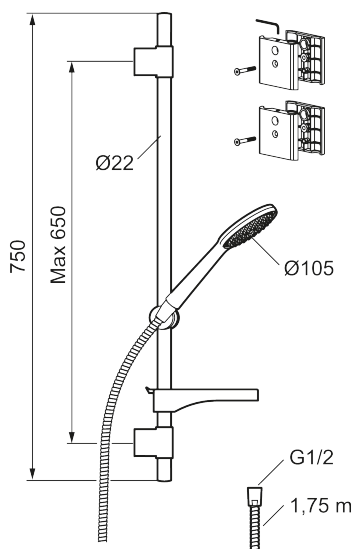

9000XE duschset Vaska

9000XE Duschset är ett duschset i krom med metallslang och justerbara väggfästen. Det generöst tilltagna munstycket ger en behaglig duschupplevelse med bra tryck och spridning utan att slösa på vattnet. Duschsetet monteras enkelt i alla typer av badrum och innehåller extra väggfästen för montering på inloppsrör.

Art.nr: 86710000 RSK: 8320403 Flöde 3 bar: 7,5 l/min

Utförande: Krom, för montering på rör 40 c/c

- Modell "Vaska"
- Duschstång med fäste för montering på rör 40 c/c
- Handdusch med kalkavvisande sil
- Med tvålhylla
- Lead Free (blyfri)

Unika egenskaper

Bedömd

SundaHus C-

PRODUKTBESKRIVNING

9000XE duschset Vaska

9000XE Duschset är ett duschset i krom med metallslang och justerbara väggfästen. Det generöst tilltagna munstycket ger en behaglig duschupplevelse med bra tryck och spridning utan att slösa på vattnet. Duschsetet monteras enkelt i alla typer av badrum och innehåller extra väggfästen för montering på inloppsrör.

Art.nr: 86710000

RSK: 8320403

Reservdelista

NR.	ART.NR	RSK	BESKRIVNING
1	S600091	8233001	Handdusch, krom
1	S600091.75	8233003	Handdusch, borstad krom
2	S600095	8239500	Väggfäste, krom
2	S600095.75	8221926	Väggfäste, borstad krom
3	S600109	8252036	Duschslang, 1,75 m, krom
3	S600109.75	8252038	Duschslang, 1,75 m, borstad krom
4	58970009	8190736	Väggfäste "Vaska", krom