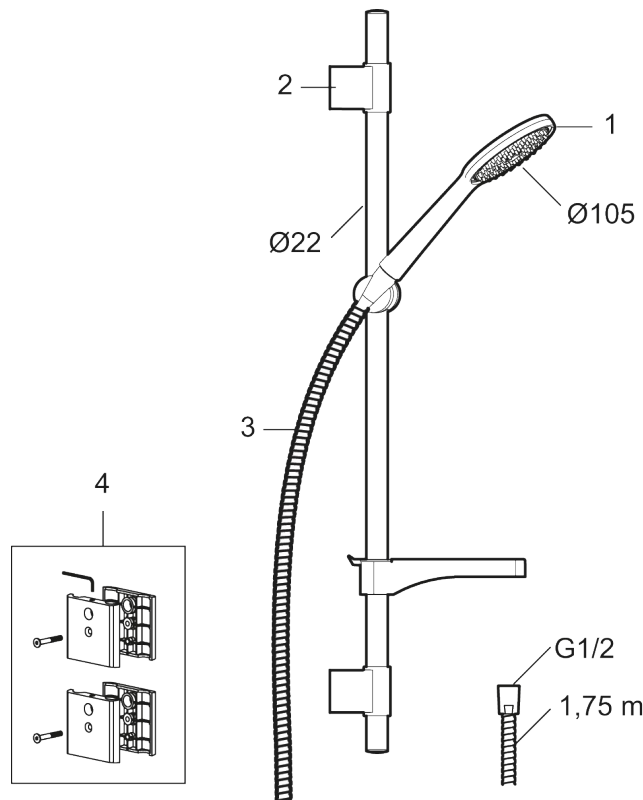

9000XE duschset Vaska

9000XE Duschset är ett duschset i borstad krom med metallslang och justerbara väggfästen. Det generöst tilltagna munstycket ger en behaglig duschupplevelse med bra tryck och spridning utan att slösa på vattnet. Duschsetet monteras enkelt i alla typer av badrum och innehåller extra väggfästen för montering på inloppsrör.

Art.nr: 86710003 RSK: 8320405 Flöde 3 bar: 7,5 l/min

Utförande: Borstad krom, för montering på rör 40 c/c

- Modell "Vaska"
- Duschstång med fäste för montering på rör 40 c/c
- Handdusch med kalkavvisande sil
- Med tvålhylla
- Lead Free (blyfri)

Unika egenskaper

PRODUKTBESKRIVNING

9000XE duschset Vaska

9000XE Duschset är ett duschset i borstad krom med metallslang och justerbara väggfästen. Det generöst tilltagna munstycket ger en behaglig duschupplevelse med bra tryck och spridning utan att slösa på vattnet. Duschsetet monteras enkelt i alla typer av badrum och innehåller extra väggfästen för montering på inloppsrör.

Art.nr: 86710003

RSK: 8320405

Reservdelslista

NR.	ART.NR	RSK	BESKRIVNING
1	S600091	8233001	Handdusch, krom
1	S600091.75	8233003	Handdusch, borstad krom
2	S600095	8239500	Väggfäste, krom
2	S600095.75	8221926	Väggfäste, borstad krom
3	S600109	8252036	Duschslang, 1,75 m, krom
3	S600109.75	8252038	Duschslang, 1,75 m, borstad krom
4	58970009	8190736	Väggfäste "Vaska", krom