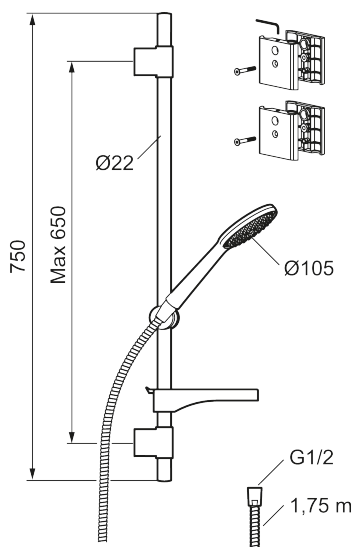

9000XE duschset Vaska

9000XE Duschset är ett duschset i borstad krom med metallslang och justerbara väggfästen. Det generöst tilltagna munstycket ger en behaglig duschupplevelse med bra tryck och spridning utan att slösa på vattnet. Duschsetet monteras enkelt i alla typer av badrum och innehåller extra väggfästen för montering på inloppsrör.

Art.nr: 86710003 RSK: 8320405 Flöde 3 bar: 7,5 l/min

Utförande: Borstad krom, för montering på rör 40 c/c

- Modell "Vaska"
- Duschstång med fäste för montering på rör 40 c/c
- Handdusch med kalkavvisande sil
- Med tvålhylla
- Lead Free (blyfri)

Unika egenskaper

PRODUKTBESKRIVNING

9000XE duschset Vaska

9000XE Duschset är ett duschset i borstad krom med metallslang och justerbara väggfästen. Det generöst tilltagna munstycket ger en behaglig duschupplevelse med bra tryck och spridning utan att slösa på vattnet. Duschsetet monteras enkelt i alla typer av badrum och innehåller extra väggfästen för montering på inloppsrör.

Art.nr: 86710003

RSK: 8320405

Reservdelslista

NR.	ART.NR	RSK	BESKRIVNING
1	S600091	8233001	Handdusch, krom
1	S600091.75	8233003	Handdusch, borstad krom
2	S600095	8239500	Väggfäste, krom
2	S600095.75	8221926	Väggfäste, borstad krom
3	S600109	8252036	Duschslang, 1,75 m, krom
3	S600109.75	8252038	Duschslang, 1,75 m, borstad krom
4	58970009	8190736	Väggfäste "Vaska", krom