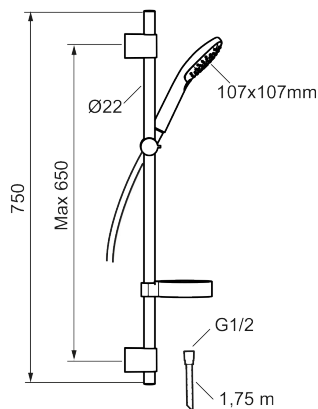

SILJAN duschset

I vår serie Siljan har vi förenat design och miljö- och energibesparande funktioner utan att ge avkall på komfort. Siljan dusch finns som takdusch- eller handduschset i många varianter. Kombinera gärna med en Siljan dusch- eller badtermostatblandare eller gör det enkelt och välj någon av våra färdiga dusch- och badpaketlösningar – smarta allt-i-ett-paket med tak- eller handduschset.

Art.nr: 83700000 RSK: 8320522 Flöde 3 bar: 7,9 l/min

Utförande: Krom

- 3-strålig handdusch med kalkavvisande sil
- Med tvålhylla
- Duschstången har flexibelt övre väggfäste, med väggtätning

Unika egenskaper