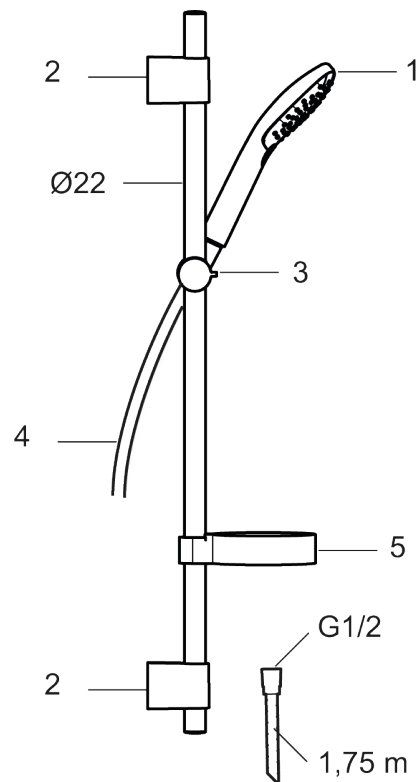

Art.nr: 83700000 RSK: 8320522 Flöde 3 bar: 7,9 l/min

Utförande: Krom

- 3-strålig handdusch med kalkavvisande sil
- Med tvålhylla
- Duschstången har flexibelt övre väggfäste, med väggtätning

### Reservdelslista

NR.	ART.NR	RSK	BESKRIVNING
1	S600366	8233196	Handdusch, 107x107 mm
2	S600266	8239702	Väggfäste, krom, 2-pack
3	S600246	8239619	Gliddel, krom
4	S600109	8252036	Duschslang, 1750 mm, krom
5	S600331	8239741	Tvålkopp