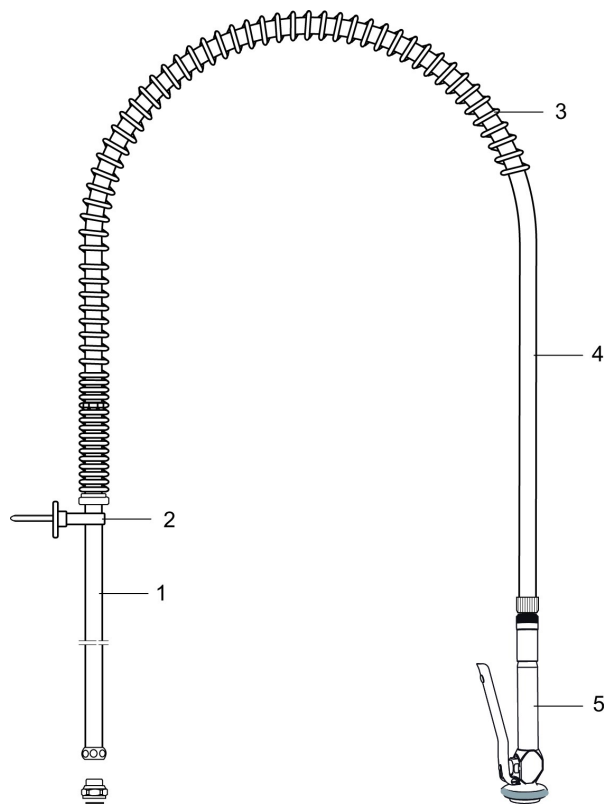

## Förspolningsanordning

Art.nr: 310009 RSK: 8322703

Utförande: Krom

- Total höjd 1000 mm

## Reservdelista

NR.	ART.NR	RSK	BESKRIVNING
1	310008	8322711	Ståndarrör
2	310007	8322729	Klammer med krok justerbart 50-200 mm
3	310004.AE	8322646	Balansfjäder
4	310006.AE	8322661	Högtrycksslang 1300 mm
5	310005.AE	8322653	Självstängande spoldusch