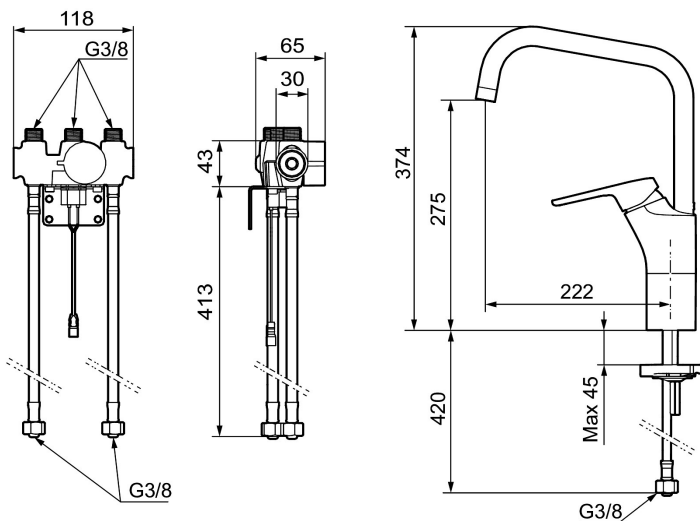

Art.nr: 83020010 **RSK:** 8338923 **Flöde 3 bar:** 10,2 l/min
Utförande: Krom, batteridrift (inkl. batteri)

Unika egenskaper

Skyddsmodul 

- Kallstartsfunktion
- Mjukstängande med keramisk avstängning
- Inbyggd, lätt omställbar flödesbegränsning och temperaturspär
- Eco Flow (energi- och vattenbesparande strålsamlare)
- Hög, svängbar pip. Spärrbricka medföljer för 60°, 85°, 110° eller 360°
- Spoltidsbegränsning, förhindrar översvämning
- Avstängning av flöde i 5 min via sensorn, (används t.ex. vid rengöring)
- Låg strömförbrukning – lång livslängd
- IP-klass sensor: IP67

Installation:

- Batteridrift, går att bygga om till nätdrift
- Vid nätdrift använd adaptersats art.nr. S600147
- Flexibla anslutningsrör i metallspunnen Soft PEX[®], lekande G3/8
- Hålmått Ø34-37 mm

Inställningar:

Art.nr: 83020010

RSK: 8338923

Reservdelista

NR.	ART.NR	RSK	BESKRIVNING
	44450009	8295353	Tillbehörspåse (spärrsegment, stoppskruv, insexnyckel 3 mm)
1	58501000	8592023	Komplett spak , krom
2	58511000	8592021	Färgmarkering och fästskruv till spak
3	58521000	8592020	Täckhylsa, krom
4	58530140	8241726	Fästnippel med serviceverktyg
5	60770000	8591918	Serviceverktyg
6	59120009	8591949	Insats med serviceverktyg, kallstart (grön ring), original
7	58641000	8594560	Piplåssats
8	58652000	8394004	Utloppspip, krom
9	29142200	8281524	Hylsa M22 inv.