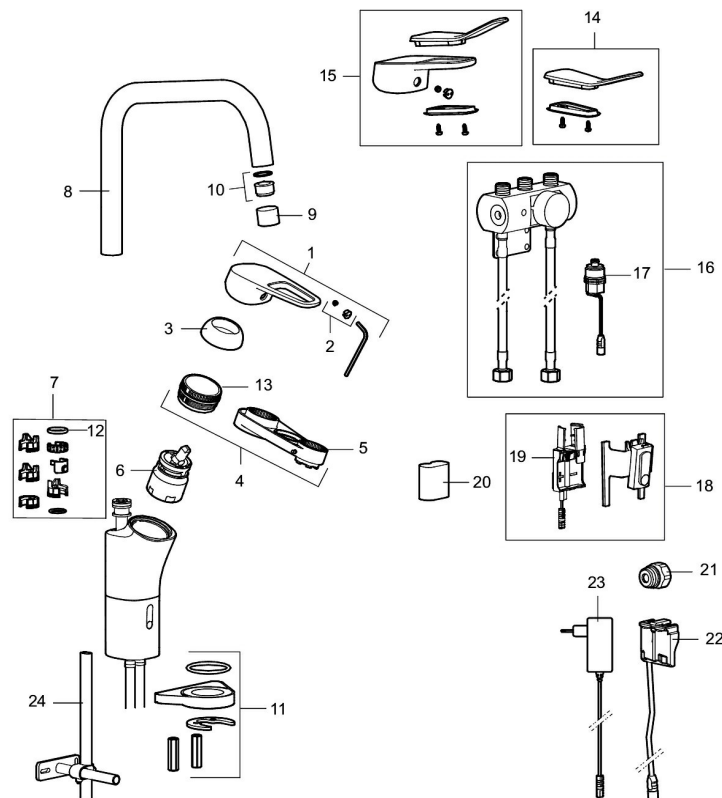

Installation:

- Batteridrift, går att bygga om till nätdrift
- Vid nätdrift använd adaptersats art.nr. S600147
- Flexibla anslutningsrör i metallspunnen Soft PEX[®], lekande G3/8
- Hålmått Ø34-37 mm

Inställningar:

- Programmerbart detektionsavstånd
- Valbar spoltid

PRODUKTBESKRIVNING

SILJAN duo, sensorstyrd köksblandare

Förutom en traditionell spak har FM Mattsson Siljan Duo även en sensorfunktion. Genom att hålla handen framför sensorn startar blandaren beröringsfritt. Den spolar med ett begränsat flöde under valbar tid – 4,8 eller 12 sekunder men kan även stoppas enkelt genom att hålla handen framför sensorn på nytt, enkelt och hygieniskt!

Art.nr: 83020010

RSK: 8338923

Reservdelista

NR.	ART.NR	RSK	BESKRIVNING
	44450009	8295353	Tillbehörspåse (spärrsegment, stoppskruv, insexnyckel 3 mm)
1	58501000	8592023	Komplett spak , krom
2	58511000	8592021	Färgmarkering och fästskruv till spak
3	58521000	8592020	Täckhylsa, krom
4	58530140	8241726	Fästnippel med serviceverktyg
5	60770000	8591918	Serviceverktyg
6	59120009	8591949	Insats med serviceverktyg, kallstart (grön ring), original
7	58641000	8594560	Piplåssats
8	58652000	8394004	Utloppspip, krom
9	29142200	8281524	Hylsa M22 inv.