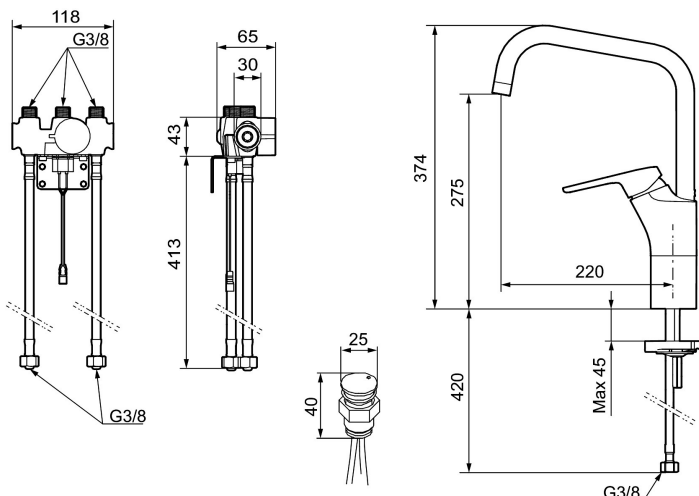

Art.nr: 83030010 **RSK:** 8338925 **Flöde 3 bar:** 10,2 l/m
Utförande: Krom, batteridrift (inkl. batteri) och elektronisk diskmaskinsavstängning

Unika egenskaper

Skyddsmodul **EB**

- Kallstartsfunktion
- Mjukstängande med keramisk avstängning
- Inbyggd, lätt omställbar flödesbegränsning och temperaturspär
- Eco Flow (energi- och vattenbesparande strålsamlare)
- Hög, svängbar pip. Spärrbricka medföljer för 60°, 85°, 110° eller 360°
- Spoltidsbegränsning, förhindrar översvämning
- Avstängning av flöde i 5 min via sensorn, (används t.ex. vid rengöring)
- Låg strömförbrukning – Lång livslängd
- IP-klass sensor: IP67

Installation:

- Batteridrift, går att bygga om till nätdrift
- Vid nätdrift använd adaptersats art.nr. S600147
- Flexibla anslutningsrör i metallspunnen Soft PEX[®], lekande G3/8
- Hålmått Ø34-37 mm

Inställningar:

Art.nr: 83030010

RSK: 8338925

Reservdelista

NR.	ART.NR	RSK	BESKRIVNING
	44450009	8295353	Tillbehörspåse (spärsegment, stoppskruv, insexnyckel 3 mm)
1	58501000	8592023	Komplett spak , krom
2	58511000	8592021	Färgmarkering och fästskruv till spak
3	58521000	8592020	Täckhylsa, krom
4	58530140	8241726	Fästnippel med serviceverktyg
5	60770000	8591918	Serviceverktyg
6	59120009	8591949	Insats med serviceverktyg, kallstart (grön ring), original
7	58641000	8594560	Piplåssats
8	58652000	8394004	Utloppspip, krom
9	29142200	8281524	Hylsa M22 inv.