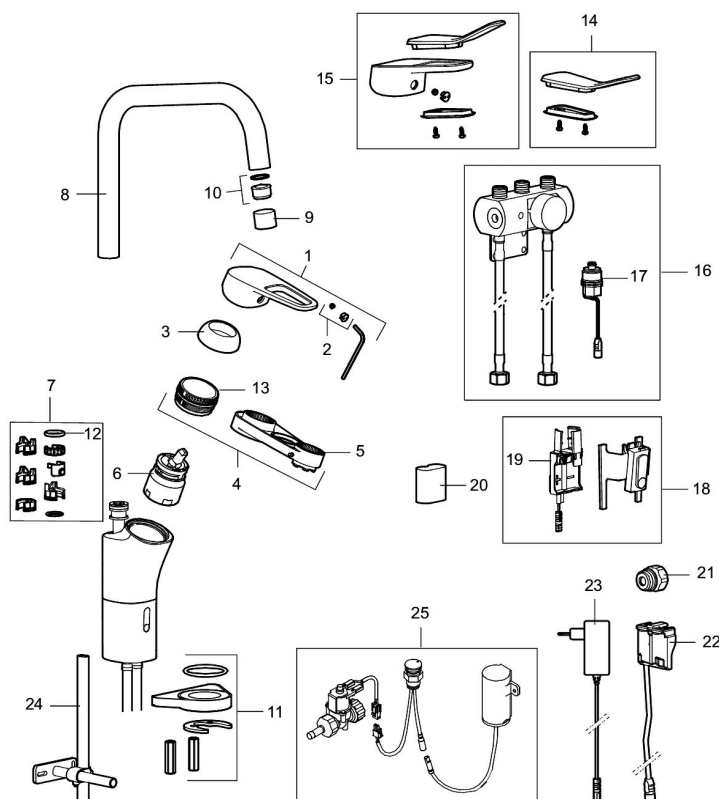

Installation:

- Batteridrift, går att bygga om till nätdrift
- Vid nätdrift använd adaptersats art.nr. S600147
- Flexibla anslutningsrör i metallspunnen Soft PEX[®], lekande G3/8
- Hålmått Ø34-37 mm

Inställningar:

- Programmerbart detektionsavstånd
- Valbar spoltid

Elektronisk diskmaskinsavstängning:

- Touchknappen monteras synligt ovan bänk, lätt åtkomlig
- Montage: skivtjocklek 0-40 mm

- Färgindikator för lägesval
- Stänger automatiskt efter 3 eller 12 timmar
- Levereras med batteri 9V
- Anslutning G1/2
- Håltagning Ø20-21 mm

Art.nr: 83030010

RSK: 8338925

Reservdelista

NR.	ART.NR	RSK	BESKRIVNING
	44450009	8295353	Tillbehörspåse (spärsegment, stoppskruv, insexnyckel 3 mm)
1	58501000	8592023	Komplett spak , krom
2	58511000	8592021	Färgmarkering och fästskruv till spak
3	58521000	8592020	Täckhylsa, krom
4	58530140	8241726	Fästnippel med serviceverktyg
5	60770000	8591918	Serviceverktyg
6	59120009	8591949	Insats med serviceverktyg, kallstart (grön ring), original
7	58641000	8594560	Piplåssats
8	58652000	8394004	Utloppspip, krom
9	29142200	8281524	Hylsa M22 inv.