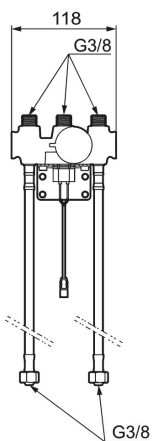

Art.nr: 83120010 RSK: 8338930 Flöde 3 bar: 9,1 l/m
Utförande: Krom, batteridrift (inkl. batteri)

Unika egenskaper

Skyddsmodul 

- Kallstartsfunktion
- Mjukstängande med keramisk avstängning
- Inbyggd, lätt omställbar flödesbegränsning och temperaturspär
- Hög, svängbar pip. Spärrbricka medföljer för 60°, 85°, 110° eller 360°
- 2-stråligt munstycke med koncentrerad strålbild och handdusch
- Spoltidsbegränsning, förhindrar översvämning
- Avstängning av flöde i 5 min via sensorn, (används t.ex. vid rengöring)
- Låg strömförbrukning – Lång livslängd
- IP-klass sensor: IP67

Installation:

- Batteridrift, går att bygga om till nätdrift
- Vid nätdrift använd adaptersats art.nr. S600147
- Flexibla anslutningsrör i metallspunnen Soft PEX[®], lekande G3/8
- Hålmått Ø34-37 mm

Inställningar:

Art.nr: 83120010

RSK: 8338930

Reservdelista

NR.	ART.NR	RSK	BESKRIVNING
	44450009	8295353	Tillbehörspåse (spärrsegment, stoppskruv, insexnyckel 3 mm)
1	58501000	8592023	Komplett spak , krom
2	58511000	8592021	Färgmarkering och fästskruv till spak
3	58521000	8592020	Täckhylsa, krom
4	58530140	8241726	Fästnippel med serviceverktyg
5	60770000	8591918	Serviceverktyg
6	59120009	8591949	Insats med serviceverktyg, kallstart (grön ring), original