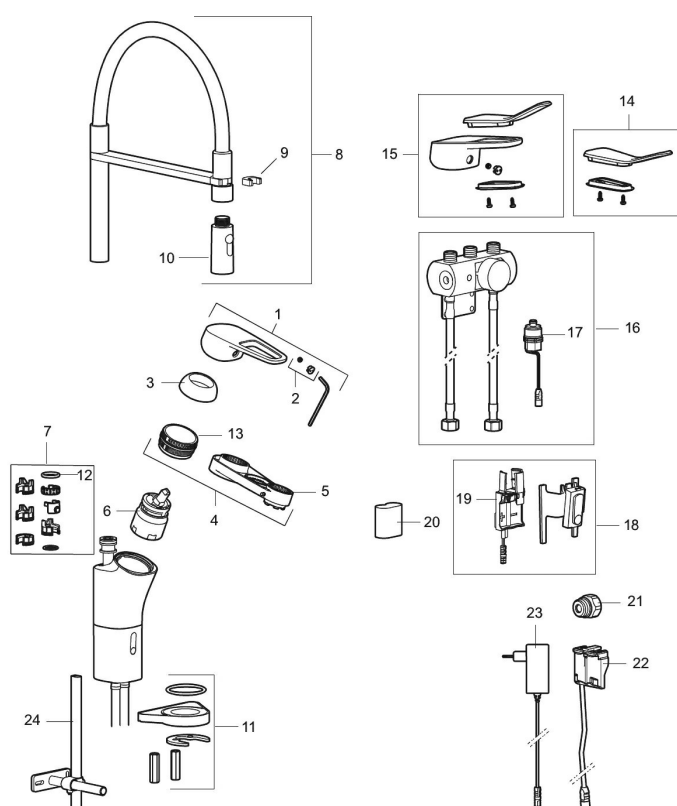

Installation:

- Batteridrift, går att bygga om till nätdrift
- Vid nätdrift använd adaptersats art.nr. S600147
- Flexibla anslutningsrör i metallspunnen Soft PEX[®], lekande G3/8
- Hålmått Ø34-37 mm

Inställningar:

- Programmerbart detektionsavstånd
- Valbar spoltid

PRODUKTBESKRIVNING

SILJAN duo flexi, sensorstyrd köksblandare

På ytan ser allt ut som vanligt, men under ytan döljer sig den elektroniska finessen. Köksblandaren SILJAN duo flexi är både en vanlig traditionell ettgreppsblandare och en modern beröringsfri blandare. Genom att hålla handen framför sensorn startar vattenflödet utan att behöva beröra blandaren. SILJAN duo flexi har ett löstagbart munstycke och en valbar strålbild. Händer hålls rena, bakterier hålls i schack och du behöver inte använda mer vatten än nödvändigt. Enkelt, hållbart och framförallt hygieniskt!

Art.nr: 83120010

RSK: 8338930

Reservdelista

NR.	ART.NR	RSK	BESKRIVNING
	44450009	8295353	Tillbehörspåse (spärrsegment, stoppskruv, insexnyckel 3 mm)
1	58501000	8592023	Komplett spak , krom
2	58511000	8592021	Färgmarkering och fästskruv till spak
3	58521000	8592020	Täckhylsa, krom
4	58530140	8241726	Fästnippel med serviceverktyg
5	60770000	8591918	Serviceverktyg
6	59120009	8591949	Insats med serviceverktyg, kallstart (grön ring), original