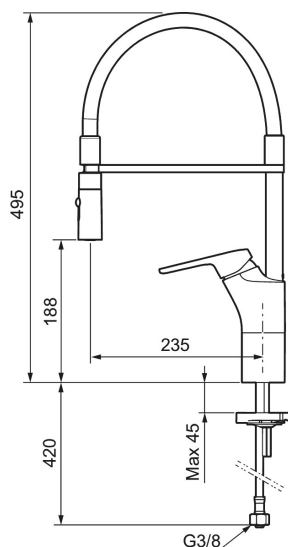

Art.nr: 83120010 RSK: 8338930 Flöde 3 bar: 9,1 l/m
Utförande: Krom, batteridrift (inkl. batteri)

Unika egenskaper

Skyddsmodul 

- Kallstartsfunktion
- Mjukstängande med keramisk avstängning
- Inbyggd, lätt omställbar flödesbegränsning och temperaturspär
- Hög, svängbar pip. Spärrbricka medföljer för 60°, 85°, 110° eller 360°
- 2-stråligt munstycke med koncentrerad strålbild och handdusch
- Spoltidsbegränsning, förhindrar översvämning
- Avstängning av flöde i 5 min via sensorn, (används t.ex. vid rengöring)
- Låg strömförbrukning – Lång livslängd
- IP-klass sensor: IP67

Installation:

- Batteridrift, går att bygga om till nätdrift
- Vid nätdrift använd adaptersats art.nr. S600147
- Flexibla anslutningsrör i metallspunnen Soft PEX[®], lekande G3/8
- Hålmått Ø34-37 mm

Inställningar:

Art.nr: 83120010

RSK: 8338930

Reservdelista

NR.	ART.NR	RSK	BESKRIVNING
	44450009	8295353	Tillbehörspåse (spärrsegment, stoppskruv, insexnyckel 3 mm)
1	58501000	8592023	Komplett spak , krom
2	58511000	8592021	Färgmarkering och fästskruv till spak
3	58521000	8592020	Täckhylsa, krom
4	58530140	8241726	Fästnippel med serviceverktyg
5	60770000	8591918	Serviceverktyg
6	59120009	8591949	Insats med serviceverktyg, kallstart (grön ring), original