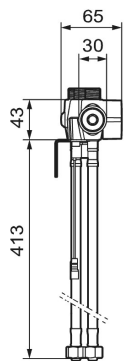

Art.nr: 83120010 RSK: 8338930 Flöde 3 bar: 9,1 l/m
Utförande: Krom, batteridrift (inkl. batteri)

Unika egenskaper

Skyddsmodul 

- Kallstartsfunktion
- Mjukstängande med keramisk avstängning
- Inbyggd, lätt omställbar flödesbegränsning och temperaturspär
- Hög, svängbar pip. Spärrbricka medföljer för 60°, 85°, 110° eller 360°
- 2-stråligt munstycke med koncentrerad strålbild och handdusch
- Spoltidsbegränsning, förhindrar översvämning
- Avstängning av flöde i 5 min via sensorn, (används t.ex. vid rengöring)
- Låg strömförbrukning – Lång livslängd
- IP-klass sensor: IP67

Installation:

- Batteridrift, går att bygga om till nätdrift
- Vid nätdrift använd adaptersats art.nr. S600147
- Flexibla anslutningsrör i metallspunnen Soft PEX[®], lekande G3/8
- Hålmått Ø34-37 mm

Inställningar:

Art.nr: 83120010

RSK: 8338930

Reservdelista

NR.	ART.NR	RSK	BESKRIVNING
	44450009	8295353	Tillbehörspåse (spärrsegment, stoppskruv, insexnyckel 3 mm)
1	58501000	8592023	Komplett spak , krom
2	58511000	8592021	Färgmarkering och fästskruv till spak
3	58521000	8592020	Täckhylsa, krom
4	58530140	8241726	Fästnippel med serviceverktyg
5	60770000	8591918	Serviceverktyg
6	59120009	8591949	Insats med serviceverktyg, kallstart (grön ring), original