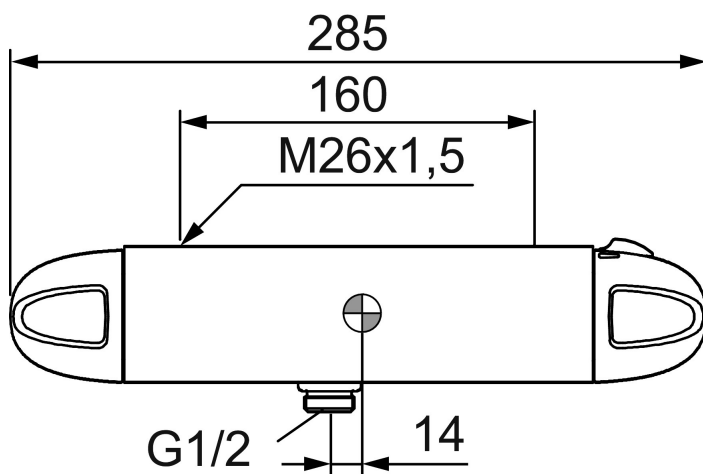

Art.nr: 92100000 RSK: 8342083

Utförande: Krom, 160 c/c

Unika egenskaper

Skyddsmodul 

- Utlopp ned
- Tryckbalanserad termostatblandare
- Med typgodkända backventiler
- Duschansl. utsprång från vägg: 58 mm
- Finns även som 150 c/c