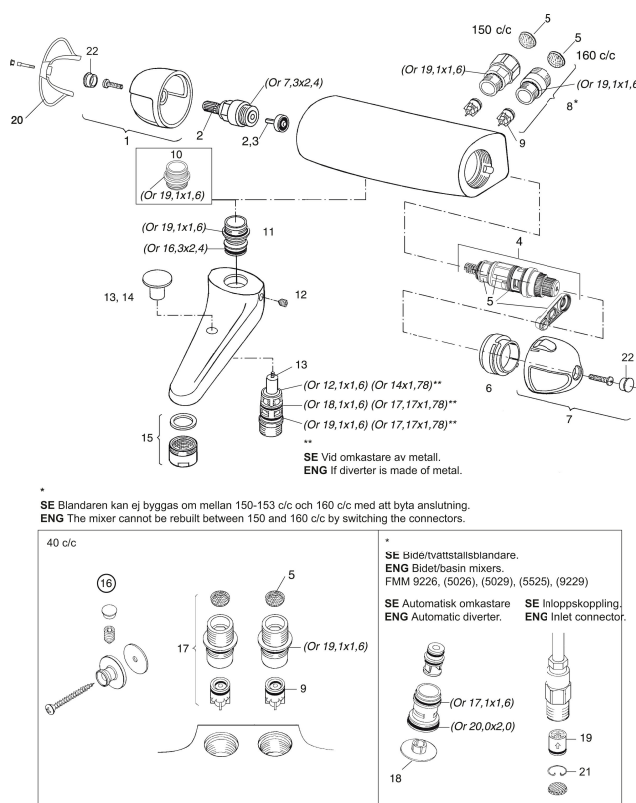

Art.nr: 92100000 RSK: 8342083

Utförande: Krom, 160 c/c

Unika egenskaper

Skyddsmodul 

- Utlopp ned
- Tryckbalanserad termostatblandare
- Med typgodkända backventiler
- Duschansl. utsprång från vägg: 58 mm
- Finns även som 150 c/c

Art.nr: 92100000

RSK: 8342083

Reservdelslista

NR.	ART.NR	RSK	BESKRIVNING
1	35930000	8591725	Ratt, mängdratt, krom
2	35201400	8585846	Kranöverdel med kägla
3	36001500	8913411	Krankägla
3	36001549	8913436	Krankägla, 10-pack
4	38601009	8591609	Reglerpaket komplett, butiksförpackad
5	38680009	8591701	Filtersats, inkl. o-ringar, serviceverktyg
6	38520007	8591592	Skållningsskyddsring, standard, svart
7	35940000	8591727	Ratt, temperaturratt, krom
8	59800000	8591543	Anslutningsnippel 160 c/c

NR.	ART.NR	RSK	BESKRIVNING
8	59810000	8591544	Anslutningsnippel 150 c/c (vänstergängad)
9	29830529	8591702	Backventiler, 2-pack
10	39710000	8591571	Nippel M22x1-G1/2 (duschblandare)
11	39750100	8591621	Nippel
12	38730006	8591623	Låsskruv
13	39412000	8591533	Omkastare, komplett, utan låsring, 9000
14	39421000	8591540	Omkastarknapp, krom
15	29032839	8242060	Krom, M28 utv., 24-26 l/min, till badkarsblandare 9000
16	29712000	8591530	Väggfäste, komplett
17	59820000	8591545	Inloppsnyckel
18	38690000	8591633	Täcklock, krom
19	29831529	8591641	Backventiler, 2-pack
20	35970130	8591546	Vinge, grå
21	37120000	8295342	Låsring
22	39030000	8295347	Täcklock, krom