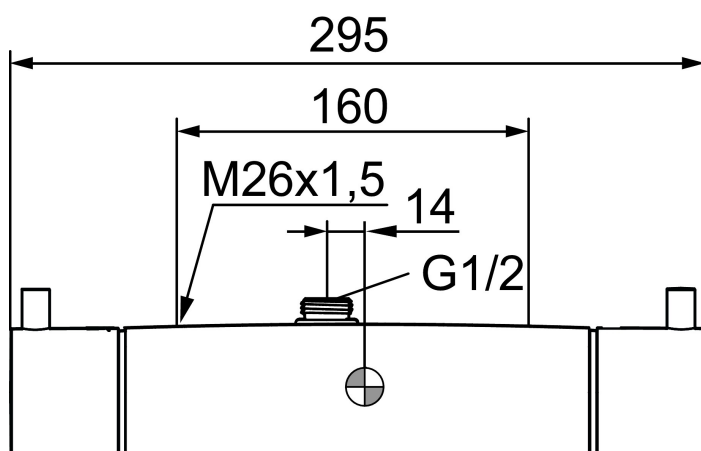

Art.nr: 96810000 RSK: 8342158

Utförande: Krom, 160 c/c

Unika egenskaper

Skyddsmodul 

- Utlopp upp
- Tryckbalanserad termostatblandare
- Keramisk avstängning
- Eco-stopp
- Med typgodkända backventiler
- Duschansl. utsprång från vägg: 58 mm