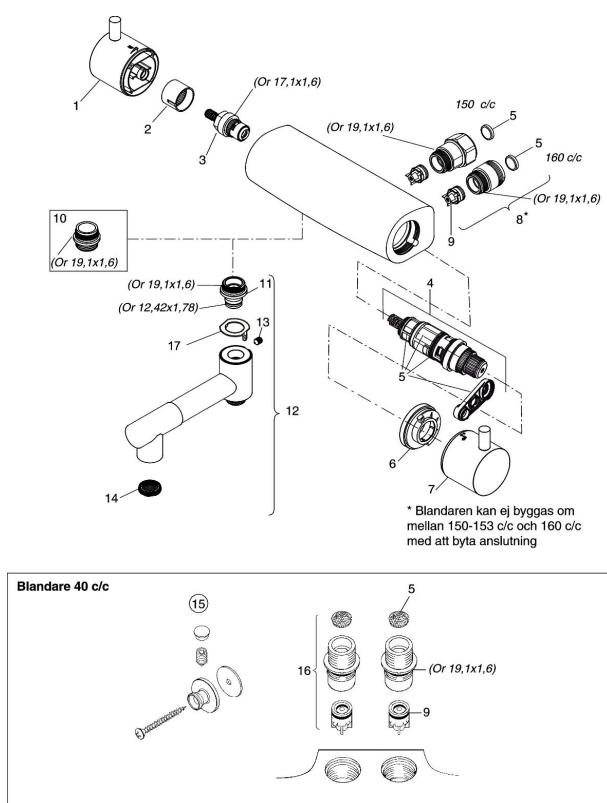

Art.nr: 96810000 RSK: 8342158

Utförande: Krom, 160 c/c

Unika egenskaper

Skyddsmodul 

- Utlopp upp
- Tryckbalanserad termostatblandare
- Keramisk avstängning
- Eco-stopp
- Med typgodkända backventiler
- Duschansl. utsprång från vägg: 58 mm

Art.nr: 96810000

RSK: 8342158

Reservdelslista

NR.	ART.NR	RSK	BESKRIVNING
1	35730000	8591928	Ratt, mängdratt
2	35710000	8591929	Eco indikeringshylsa
3	35900000	8586325	Keramiskt kranöverdel
4	38601009	8591609	Reglerpaket komplett, butiksförpackad
5	38680009	8591701	Filtersats, inkl. o-ringar, serviceverktyg
6	59590000	8591930	Skållningsskyddsring
7	35740000	8591931	Ratt, temperaturratt
8	59800000	8591543	Anslutningsnippel 160 c/c
8	59810000	8591544	Anslutningsnippel 150 c/c (vänstergängad)