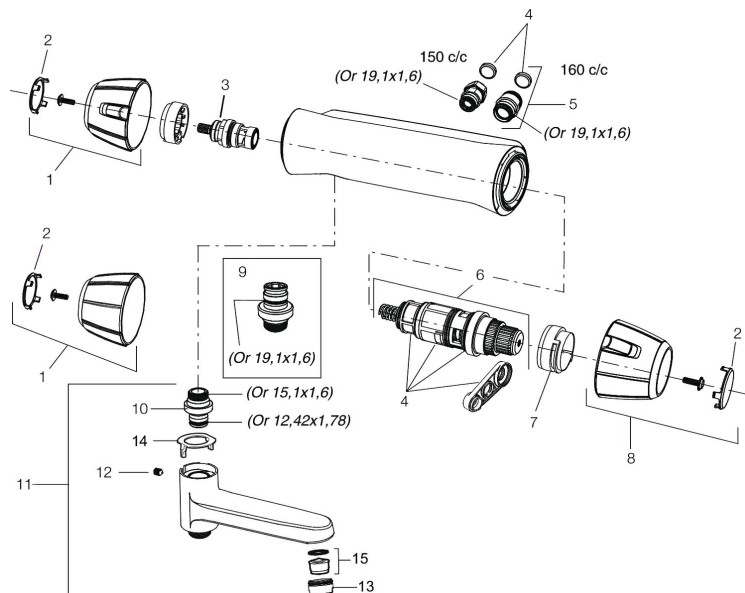

PRODUKTBESKRIVNING

9000E operationsblandare (Antibactus)

FM Mattsson 9000E kombinerar en formkön och ergonomisk design med en energieffektiv insida.

Uppfyller kraven om att blandare för preoperativ handtvätt ska kunna manövreras med t ex armbåge.

Givetvis har den våra unika funktioner för exakt temperaturhållning, säkerhet och driftsäkerhet.

FM Mattsson 9000E termostaterna är utrustade med Safe Touch som innebär att utsidan av blandaren är sval vid beröring.

Art.nr: 82620000

RSK: 8342199

Reservdelslista

NR.	ART.NR	RSK	BESKRIVNING
1	35781000	8592015	Ratt, mängdratt, komplett, krom
1	35780040	8591995	Ratt, mängdratt, komplett, svart
2	39031004	8592004	Svart, 2-pack
3	35900800	8585849	Keramiskt överstycke
4	38680009	8591701	Filtersats, inkl. o-ringar, serviceverktyg
5	59810800	8592006	Anslutningsnippel 150 c/c (vänstergängad)
5	59800800	8592005	Anslutningsnippel 160 c/c
6	38601009	8591609	Reglerpaket komplett, butiksförpackad
7	38520007	8591592	Skällningsskyddsring, standard, svart
7	38520005		Skällningsskyddsring, max 38°, vit