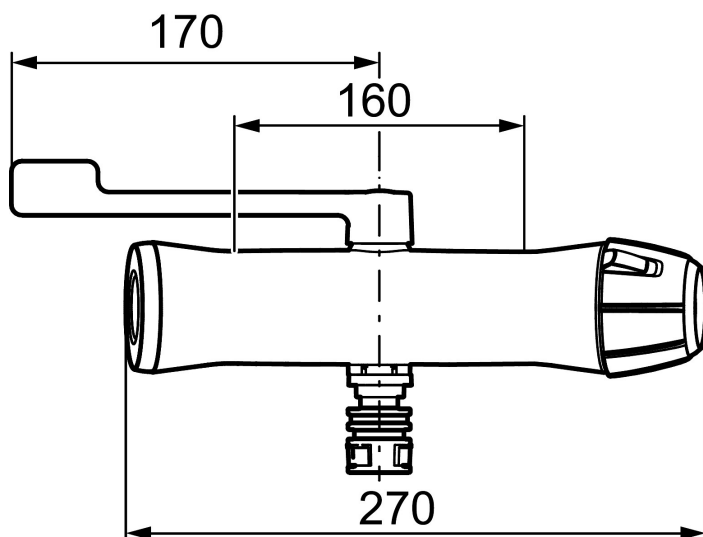

- Tryckbalanserad termostatblandare med typgodkända backventiler
- Med spak på ovansidan för armbågsmanövrering
- Keramisk avstängning
- Med legionellagenomspolning
- Spaklängd: 170 mm
- Duschansl. utsprång från vägg: 80 mm
- Extra lättanvänd, godkänd av Reumatikerförbundet