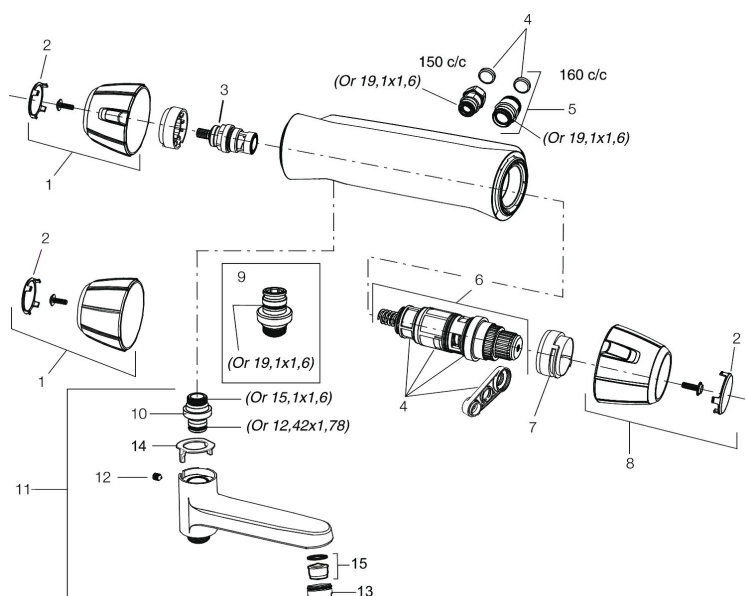

Art.nr: 82621500 RSK: 8342200

Utförande: Krom, 150 c/c med spak på ovansidan för armbågsmanövrering

- Tryckbalanserad termostatblandare med typgodkända backventiler
- Med spak på ovansidan för armbågsmanövrering
- Keramisk avstängning
- Med legionellagenomspolning
- Spaklängd: 170 mm
- Duschansl. utsprång från vägg: 80 mm
- Extra lättanvänd, godkänd av Reumatikerförbundet

Art.nr: 82621500

RSK: 8342200

Reservdelslista

NR.	ART.NR	RSK	BESKRIVNING
1	35781000	8592015	Ratt, mängdratt, komplett, krom
1	35780040	8591995	Ratt, mängdratt, komplett, svart
2	39031004	8592004	Svart, 2-pack
3	35900800	8585849	Keramiskt överstycke
4	38680009	8591701	Filtersats, inkl. o-ringar, serviceverktyg
5	59810800	8592006	Anslutningsnippel 150 c/c (vänstergängad)
5	59800800	8592005	Anslutningsnippel 160 c/c
6	38601009	8591609	Reglerpaket komplett, butiksförpackad
7	38520007	8591592	Skällningsskyddsring, standard, svart
7	38520005		Skällningsskyddsring, max 38°, vit

NR.	ART.NR	RSK	BESKRIVNING
8	35780100	8591998	Ratt, temperaturratt, komplett, krom
8	35780140	8591997	Ratt, temperaturratt, komplett, svart
9	39710800	8591967	Nippel M18x1-G1/2 (duschblandare ej utlopp upp)
10	39754000	8591969	Nippel M18x1 med o-ring (badkarsblandare)
11	82990000	8154073	Utloppspip med vridpipomkastare
12	38086000	8439701	Låsskruv
13	29142400	8281526	Hylsa M24 utv., 13 mm
14	38521000	8295345	Spärring
15	29102650	8281547	Strålsamlarinsats 20–24 l/min vid 300 kPa