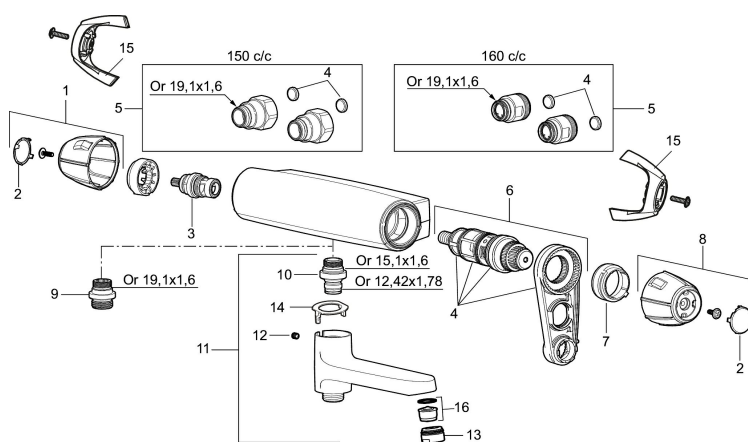

PRODUKTBESKRIVNING

9000E duschblandare (Antibactus)

Här finns en optimerad samverkan mellan form och funktion. FM Mattsson 9000E visar vägen för en ny generation blandare, som miljöanpassats in i minsta detalj. Givetvis har den redan i sitt grundutförande våra unika funktioner för exakt temperaturhållning, säkerhet och driftsäkerhet. En nyhet är det svala blandarhuset – du bränner dig aldrig på utsidan av en 9000E-blandare. Greppvänliga rillade rattar för att lätt ställa in temperatur och flöde.

Art.nr: 82106000

RSK: 8342202

Reservdelslista

NR.	ART.NR	RSK	BESKRIVNING
1	35782009	8592061	Ratt, mängdratt, komplett
2	39031006	8592062	Täcklock, svart, 2-pack
3	35900800	8585849	Keramiskt överstycke
4	38680009	8591701	Filtersats, inkl. o-ringar, serviceverktyg
5	59810800	8592006	Anslutningsnippel 150 c/c (vänstergängad)
5	59800800	8592005	Anslutningsnippel 160 c/c
6	38601009	8591609	Reglerpaket komplett, butiksförpackad
7	38520007	8591592	Skållningsskyddsring, standard, svart
7	38520005		Skållningsskyddsring, max 38°, vit
8	35782109	8592063	Ratt, temperaturratt, komplett
8	35780150		Ratt, temperaturratt, max 38°
9	39710800	8591967	Nippel M18x1-G1/2 (duschblandare ej utlopp upp)
10	39754000	8591969	Nippel M18x1 med o-ring (badkarsblandare)
11	82990000	8154073	Utloppspip med vridpipomkastare
12	38086000	8439701	Låsskruv