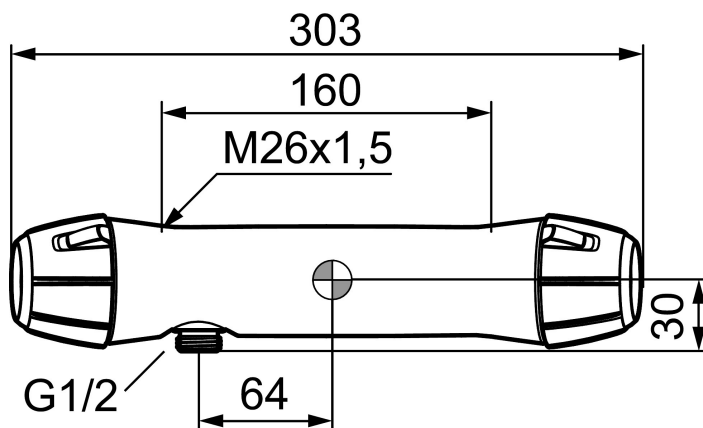

Unika egenskaper

Skyddsmodul

- Med legionellagenomspolning
- Tryckbalanserad termostatblandare med typgodkända backventiler
- Keramisk avstängning
- Eco-stopp
- Utlopp ned
- Duschansl. utsprång från vägg: 80 mm
- Extra lättanvänd, godkänd av Reumatikerförbundet