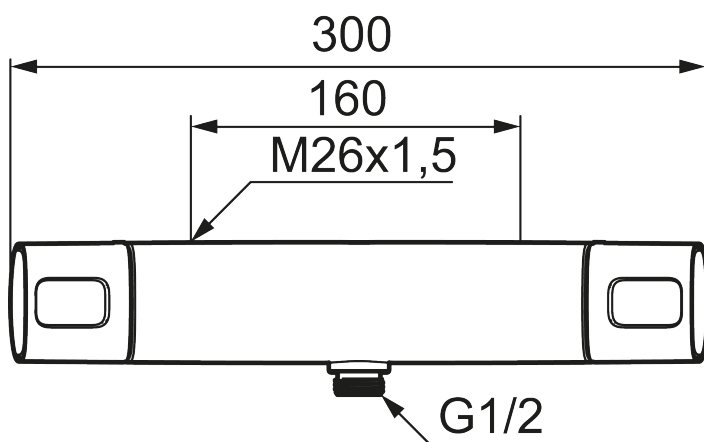

Art.nr: 83800000 **RSK:** 8342233

Utförande: Krom, 160 c/c

Unika egenskaper

Skyddsmodul 

- Utlopp ned
- Tryckbalanserad termostatblandare
- Säkerhetsspärr 38°
- Eco-stopp
- Med typgodkända backventiler
- Duschansl. utsprång från vägg: 69 mm