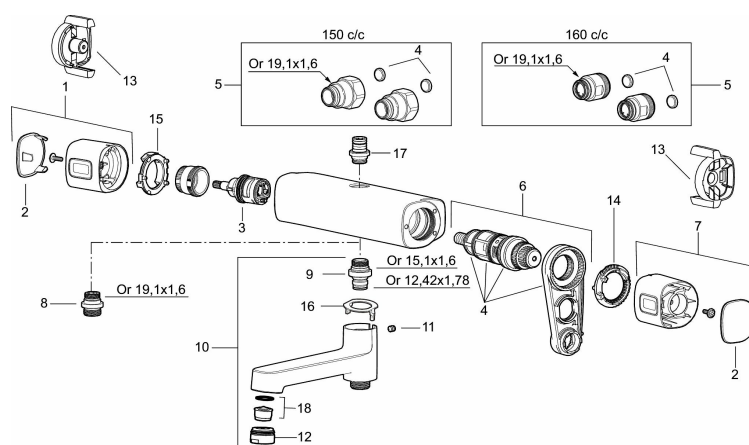

Art.nr: 83800000 **RSK:** 8342233

Utförande: Krom, 160 c/c

Unika egenskaper

Skyddsmodul 

- Utlopp ned
- Tryckbalanserad termostatblandare
- Säkerhetsspärr 38°
- Eco-stopp
- Med typgodkända backventiler
- Duschansl. utsprång från vägg: 69 mm

Art.nr: 83800000

RSK: 8342233

Reservdelslista

NR.	ART.NR	RSK	BESKRIVNING
1	35480009	8592029	Ratt, mängdratt, komplett
2	39031500	8592052	Täcklock
3	35980009	8585850	Keramiskt överstycke, reversibelt
4	38680009	8591701	Filtersats, inkl. o-ringar, serviceverktyg
5	59800800	8592005	Anslutningsnippel 160 c/c
5	59810800	8592006	Anslutningsnippel 150 c/c (vänstergängad)
6	S600275	8397029	Reglerpaket, komplett med serviceverktyg
7	35480109	8592033	Ratt, temperaturratt, komplett
8	39710800	8591967	Nippel M18x1-G1/2 (duschblandare ej utlopp upp)
9	39754000	8591969	Nippel M18x1 med o-ring (badkarsblandare)
10	83990000	8154079	Utloppspip med vridpipomkastare
11	38086000	8439701	Låsskruv
12	29142400	8281526	Hylsa M24 utv., 13 mm
13	35976209	8592039	Care-vred , svart, 2-pack
14	38523000	8592058	Skällningsskyddsring