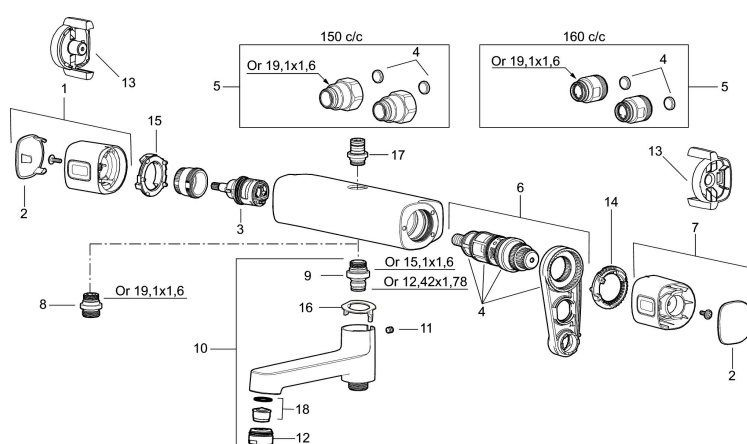

Art.nr: 83810000 **RSK:** 8342234

Utförande: Krom, 160 c/c

Unika egenskaper

Skyddsmodul 

- Utlopp upp
- För takdusch med G1/2-anslutning
- Tryckbalanserad termostatblandare
- Keramisk avstängning
- Eco-stopp
- Med typgodkända backventiler
- Duschansl. utsprång från vägg: 69 mm

Art.nr: 83810000

RSK: 8342234

Reservdelista

NR.	ART.NR	RSK	BESKRIVNING
1	35480009	8592029	Ratt, mängdratt, komplett
2	39031500	8592052	Täcklock
3	35980009	8585850	Keramiskt överstycke, reversibelt
4	38680009	8591701	Filtersats, inkl. o-ringar, serviceverktyg
5	59800800	8592005	Anslutningsnippel 160 c/c
5	59810800	8592006	Anslutningsnippel 150 c/c (vänstergängad)
6	38601009	8591609	Reglerpaket komplett, butiksförpackad
7	35480109	8592033	Ratt, temperaturratt, komplett
8	39710800	8591967	Nippel M18x1-G1/2 (duschblandare ej utlopp upp)
9	39754000	8591969	Nippel M18x1 med o-ring (badkarsblandare)
10	83990000	8154079	Utloppspip med vridpipomkastare
11	38086000	8439701	Låsskruv
12	29142400	8281526	Hylsa M24 utv., 13 mm
13	35976209	8592039	Care-vred , svart, 2-pack
14	38523000	8592058	Skållningsskyddsring