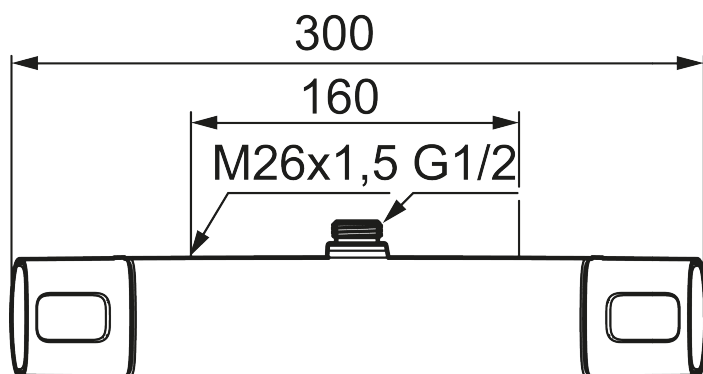

Art.nr: 83810000 **RSK:** 8342234

Utförande: Krom, 160 c/c

Unika egenskaper

Skyddsmodul 

- Utlopp upp
- För takdusch med G1/2-anslutning
- Tryckbalanserad termostatblandare
- Keramisk avstängning
- Eco-stopp
- Med typgodkända backventiler
- Duschansl. utsprång från vägg: 69 mm