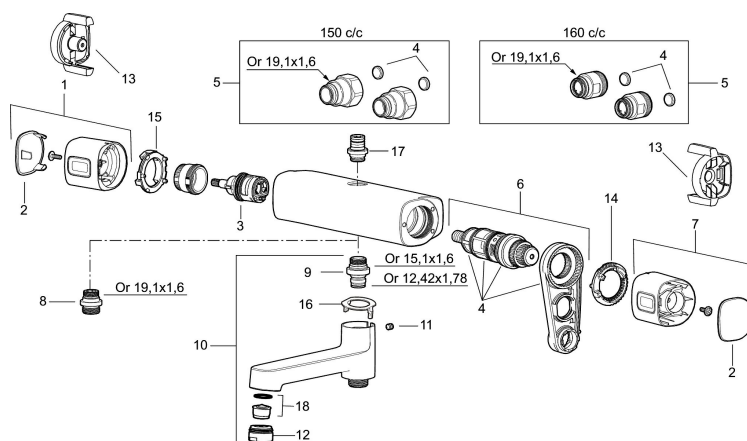

PRODUKTBESKRIVNING

SILJAN duschblandare

I vår serie Siljan har vi fokuserat extra mycket på designen och med hjälp av återkommande former skapat en tydlig familjekänsla. Detta i kombination med smart teknik som resulterar i mycket energi- och vattenbesparande blandare ger ett säkert och miljösamt val. Våra energibesparande funktioner och välkända kvalitet är grundstenarna i vår nya signaturserie FM Mattsson Siljan. Se också Siljan dusch- och badpaketlösningar – smarta allt-i-ett-paket med tak- eller handduschset.

Art.nr: 83801500

RSK: 8342235

Reservdelslista

NR.	ART.NR	RSK	BESKRIVNING
1	35480009	8592029	Ratt, mängdratt, komplett
2	39031500	8592052	Täcklock
3	35980009	8585850	Keramiskt överstycke, reversibelt
4	38680009	8591701	Filtersats, inkl. o-ringar, serviceverktyg
5	59800800	8592005	Anslutningsnippel 160 c/c
5	59810800	8592006	Anslutningsnippel 150 c/c (vänstergängad)
6	38601009	8591609	Reglerpaket komplett, butiksförpackad
7	35480109	8592033	Ratt, temperaturratt, komplett
8	39710800	8591967	Nippel M18x1-G1/2 (duschblandare ej utlopp upp)
9	39754000	8591969	Nippel M18x1 med o-ring (badkarsblandare)
10	83990000	8154079	Utloppspip med vridpipomkastare
11	38086000	8439701	Låsskruv
12	29142400	8281526	Hylsa M24 utv., 13 mm
13	35976209	8592039	Care-vred, svart, 2-pack
14	38523000	8592058	Skållningsskyddsring