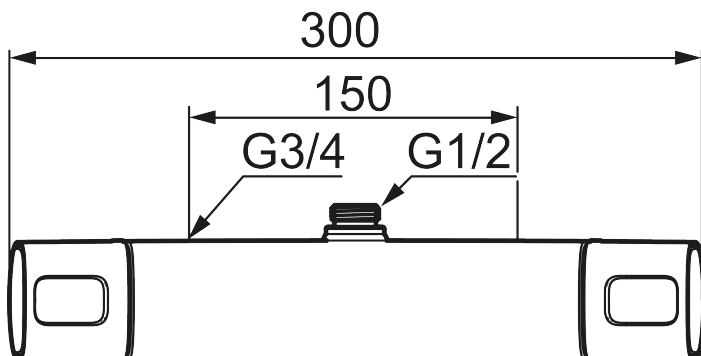

SILJAN duschblandare

I vår serie Siljan har vi fokuserat extra mycket på designen och med hjälp av återkommande former skapat en tydlig familjekänsla. Detta i kombination med smart teknik som resulterar i mycket energi- och vattenbesparande blandare ger ett säkert och miljösamt val. Våra energibesparande funktioner och välkända kvalitet är grundstenarna i vår nya signaturserie FM Mattsson Siljan. Se också Siljan dusch- och badpaketlösningar – smarta allt-i-ett-paket med tak- eller handduschset.

Art.nr: 83811500 **RSK:** 8342236

Utförande: Krom, 150 c/c

Unika egenskaper

Skyddsmodul

- OBS! 150 c/c
- Utlopp upp
- För takdusch med G1/2-anlutning
- Tryckbalanserad termostatblandare
- Keramisk avstängning
- Eco-stopp
- Med typgodkända backventiler
- Duschansl. utsprång från vägg: 78 mm