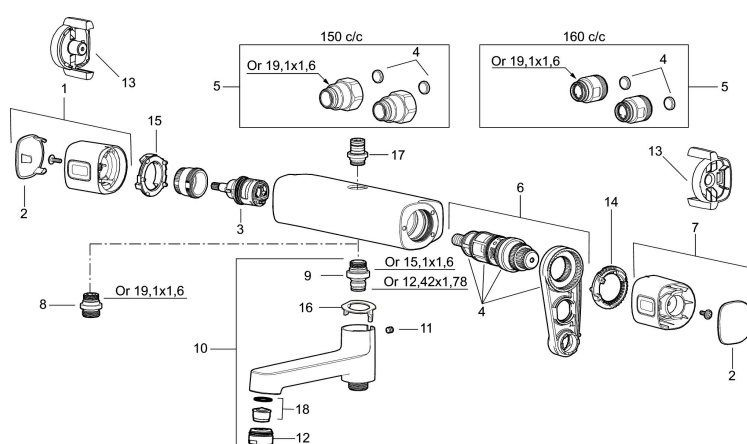

PRODUKTBESKRIVNING

SILJAN duschblandare

I vår serie Siljan har vi fokuserat extra mycket på designen och med hjälp av återkommande former skapat en tydlig familjekänsla. Detta i kombination med smart teknik som resulterar i mycket energi- och vattenbesparande blandare ger ett säkert och miljösamt val. Våra energibesparande funktioner och välkända kvalitet är grundstenarna i vår nya signaturserie FM Mattsson Siljan. Se också Siljan dusch- och badpaketlösningar – smarta allt-i-ett-paket med tak- eller handduschset.

Art.nr: 83811500

RSK: 8342236

Reservdelslista

NR.	ART.NR	RSK	BESKRIVNING
1	35480009	8592029	Ratt, mängdratt, komplett
2	39031500	8592052	Täcklock
3	35980009	8585850	Keramiskt överstycke, reversibelt
4	38680009	8591701	Filtersats, inkl. o-ringar, serviceverktyg
5	59800800	8592005	Anslutningsnippel 160 c/c
5	59810800	8592006	Anslutningsnippel 150 c/c (vänstergängad)
6	38601009	8591609	Reglerpaket komplett, butiksförpackad
7	35480109	8592033	Ratt, temperaturratt, komplett
8	39710800	8591967	Nippel M18x1-G1/2 (duschblandare ej utlopp upp)
9	39754000	8591969	Nippel M18x1 med o-ring (badkarsblandare)
10	83990000	8154079	Utloppspip med vridpipomkastare
11	38086000	8439701	Låsskruv
12	29142400	8281526	Hylsa M24 utv., 13 mm
13	35976209	8592039	Care-vred , svart, 2-pack
14	38523000	8592058	Skållningsskyddsring