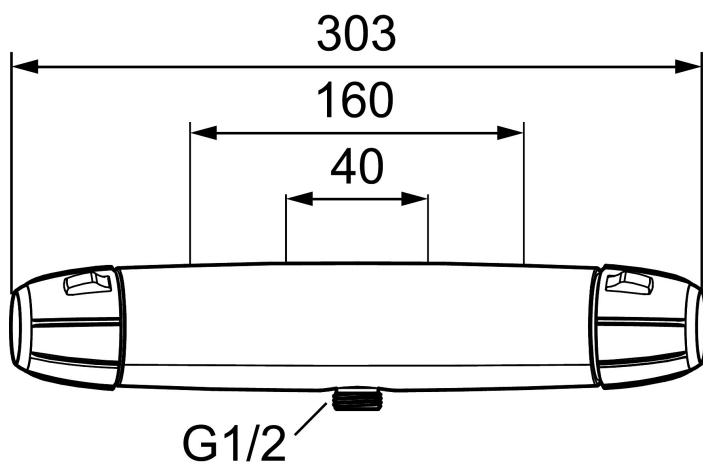

Unika egenskaper

Skyddsmodul

- Utlopp ned
- Tryckbalanserad termostatblandare
- Keramisk avstängning
- Eco-stopp
- Med typgodkända backventiler
- Med vändbart blandarfäste 40-160 c/c
- Anslutning uppåt eller nedåt
- Duschansl. utsprång från vägg: 85 mm
- Kan kompletteras med pip, se kapitel "Utloppspipar"
- För "Vaska"-modell komplettera med anslutningsnipplar art.nr. 3971-3700