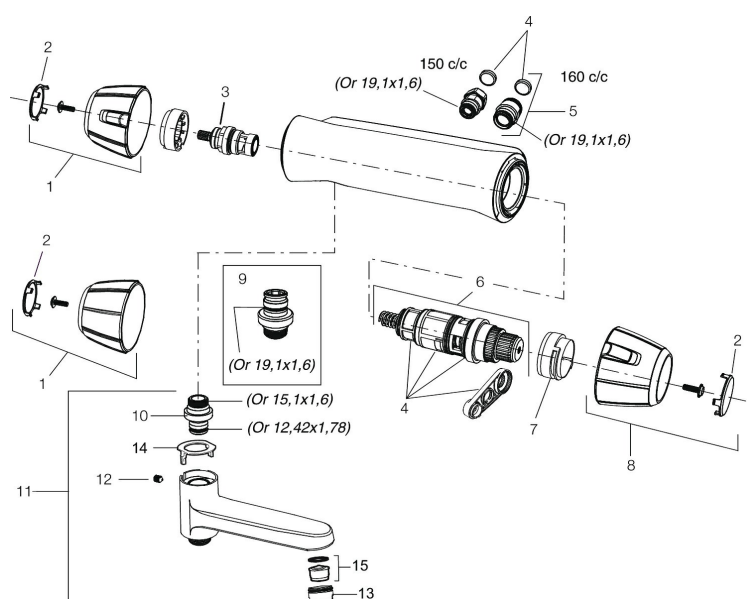

Art.nr: 82141000 RSK: 8342237

Utförande: Krom, med vändbart blandarfäste 40–160 c/c

### Unika egenskaper

Skyddsmodul 

- Utlopp ned
- Tryckbalanserad termostatblandare
- Keramisk avstängning
- Eco-stopp
- Med typgodkända backventiler
- Med vändbart blandarfäste 40-160 c/c
- Anslutning uppåt eller nedåt
- Duschansl. utsprång från vägg: 85 mm
- Kan kompletteras med pip, se kapitel "Utloppspipar"
- För "Vaska"-modell komplettera med anslutningsnipplar art.nr. 3971-3700

## PRODUKTBeskrivning

## Reservdelslista

NR.	ART.NR	RSK	BESKRIVNING
1	35781000	8592015	Ratt, mängdratt, komplett, krom
1	35780040	8591995	Ratt, mängdratt, komplett, svart
2	39031004	8592004	Täcklock, svart, 2-pack
3	35900800	8585849	Keramiskt överstycke
4	38680009	8591701	Filtersats, inkl. o-ringar, serviceverktyg
5	59810800	8592006	Anslutningsnippel 150 c/c (vänstergängad)
5	59800800	8592005	Anslutningsnippel 160 c/c
6	38601009	8591609	Reglerpaket komplett, butiksförpackad
7	38520007	8591592	Skållningsskyddsring, standard, svart
7	38520005		Skållningsskyddsring, max 38°, svart
8	35780100	8591998	Ratt, temperaturratt, komplett, krom
8	35780140	8591997	Ratt, temperaturratt, komplett, svart
9	39710800	8591967	Nippel M18x1-G1/2 (duschblandare ej utlopp upp)