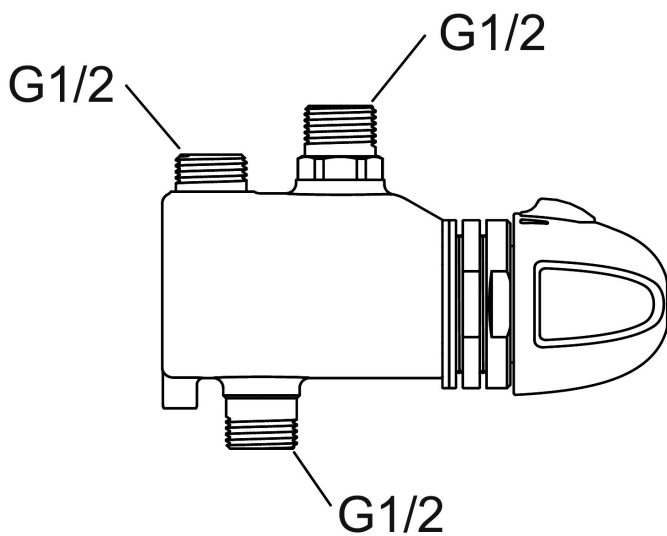

Unika egenskaper

Skyddsmodul