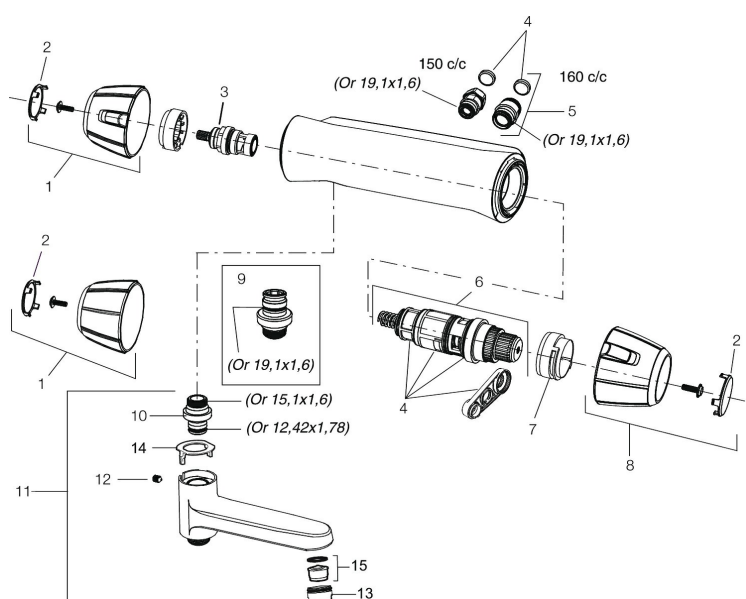

Art.nr: 82002504 RSK: 8343244

Utförande: Krom, 150 c/c, med svarta vred

Unika egenskaper

Skyddsmodul 

- OBS! 150 c/c
- Tryckbalanserad termostatblandare
- Med vridpipomkastare
- Keramisk avstängning
- Med typgodkända backventiler
- Piputsprång från vägg: 215 mm
- Extra lättanvänd, godkänd av Reumatikerförbundet

Art.nr: 82002504

RSK: 8343244

Reservdelslista

| NR. | ART.NR | RSK | BESKRIVNING |
|-----|----------|---------|---|
| 1 | 35781000 | 8592015 | Ratt, mängdratt, komplett, krom |
| 1 | 35780040 | 8591995 | Ratt, mängdratt, komplett, svart |
| 2 | 39031004 | 8592004 | Täcklock, svart, 2-pack |
| 3 | 35900800 | 8585849 | Keramiskt överstycke |
| 4 | 38680009 | 8591701 | Filtersats, inkl. o-ringar, serviceverktyg |
| 5 | 59810800 | 8592006 | Anslutningsnippel 150 c/c (vänstergängad) |
| 5 | 59800800 | 8592005 | Anslutningsnippel 160 c/c |
| 6 | 38601009 | 8591609 | Reglerpaket komplett, butiksförpackad |
| 7 | 38520007 | 8591592 | Skållningsskyddsring, standard, svart |
| 7 | 38520005 | | Skållningsskyddsring, max 38°, svart |
| 8 | 35780100 | 8591998 | Ratt, temperaturratt, komplett, krom |
| 8 | 35780140 | 8591997 | Ratt, temperaturratt, komplett, svart |
| 9 | 39710800 | 8591967 | Nippel M18x1-G1/2 (duschblandare ej utlopp upp) |

| NR. | ART.NR | RSK | BESKRIVNING |
|-----|----------|---------|---|
| 10 | 39754000 | 8591969 | Nippel M18x1 med o-ring (badkarsblandare) |
| 11 | 82990000 | 8154073 | Utloppspip med vridpipomkastare |
| 12 | 38086000 | 8439701 | Låsskruv |
| 13 | 29142400 | 8281526 | Hylsa M24 utv., 13 mm |
| 14 | 38521000 | 8295345 | Spärring |
| 15 | 29102650 | 8281547 | Strålsamlarinsats 20–24 l/min vid 300 kPa |