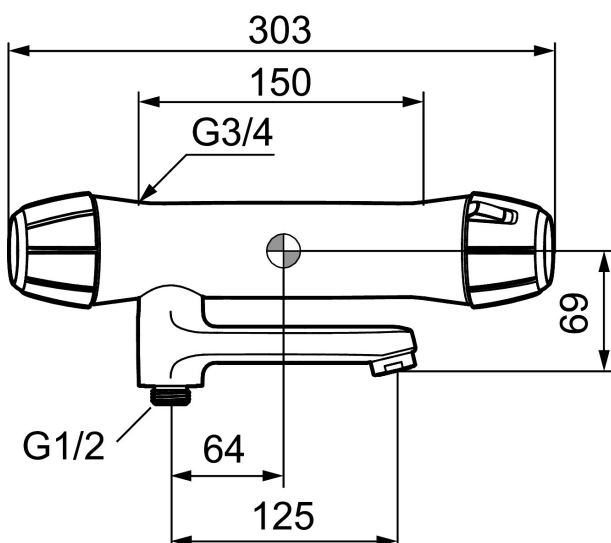

Art.nr: 82002504 RSK: 8343244

Utförande: Krom, 150 c/c, med svarta vred

Unika egenskaper

Skyddsmodul 

- OBS! 150 c/c
- Tryckbalanserad termostatblandare
- Med vridpipomkastare
- Keramisk avstängning
- Med typgodkända backventiler
- Piputsprång från vägg: 215 mm
- Extra lättanvänd, godkänd av Reumatikerförbundet

Art.nr: 82002504

RSK: 8343244

Reservdelslista

| NR. | ART.NR | RSK | BESKRIVNING |
|-----|----------|---------|---|
| 1 | 35781000 | 8592015 | Ratt, mängdratt, komplett, krom |
| 1 | 35780040 | 8591995 | Ratt, mängdratt, komplett, svart |
| 2 | 39031004 | 8592004 | Täcklock, svart, 2-pack |
| 3 | 35900800 | 8585849 | Keramiskt överstycke |
| 4 | 38680009 | 8591701 | Filtersats, inkl. o-ringar, serviceverktyg |
| 5 | 59810800 | 8592006 | Anslutningsnippel 150 c/c (vänstergängad) |
| 5 | 59800800 | 8592005 | Anslutningsnippel 160 c/c |
| 6 | 38601009 | 8591609 | Reglerpaket komplett, butiksförpackad |
| 7 | 38520007 | 8591592 | Skållningsskyddsring, standard, svart |
| 7 | 38520005 | | Skållningsskyddsring, max 38°, svart |
| 8 | 35780100 | 8591998 | Ratt, temperaturratt, komplett, krom |
| 8 | 35780140 | 8591997 | Ratt, temperaturratt, komplett, svart |
| 9 | 39710800 | 8591967 | Nippel M18x1-G1/2 (duschblandare ej utlopp upp) |

| NR. | ART.NR | RSK | BESKRIVNING |
|-----|----------|---------|---|
| 10 | 39754000 | 8591969 | Nippel M18x1 med o-ring (badkarsblandare) |
| 11 | 82990000 | 8154073 | Utloppspip med vridpipomkastare |
| 12 | 38086000 | 8439701 | Låsskruv |
| 13 | 29142400 | 8281526 | Hylsa M24 utv., 13 mm |
| 14 | 38521000 | 8295345 | Spärring |
| 15 | 29102650 | 8281547 | Strålsamlarinsats 20–24 l/min vid 300 kPa |