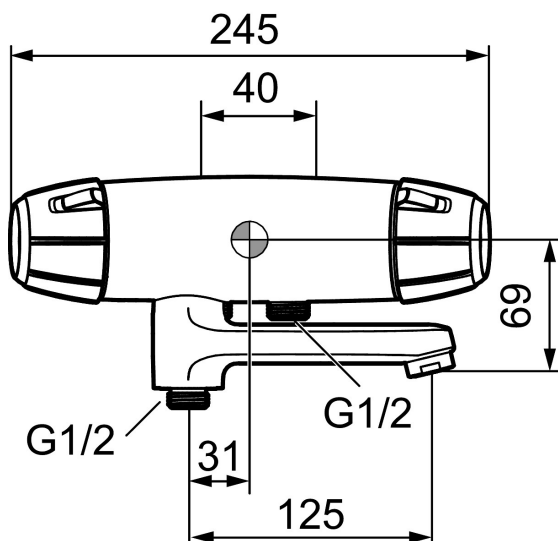

- Ej för genomgående rördragning "Vaska"
- Tryckbalanserad termostatblandare
- Med vridpipomkastare
- Keramisk avstängning
- Eco-stopp
- Med typgodkända backventiler och väggfästning
- Piputsprång från vägg: 180 mm