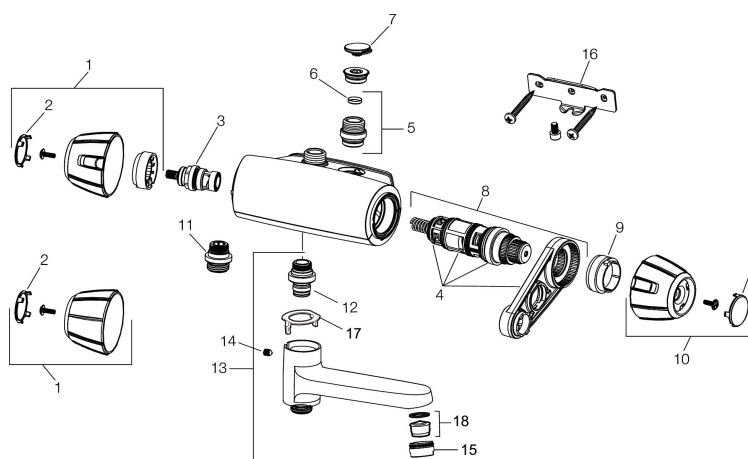

PRODUKTBESKRIVNING

9000E badkarsblandare

Här finns en optimerad samverkan mellan form och funktion. FM Mattsson 9000E visar vägen för en ny generation blandare, som miljöanpassats in i minsta detalj. Givetvis har den redan i sitt grundutförande våra unika funktioner för exakt temperaturhållning, säkerhet och driftsäkerhet. En nyhet är det svala blandarhuset – du bränner dig aldrig på utsidan av en 9000E-blandare.

Art.nr: 82401000

RSK: 8343247

Reservdelslista

NR.	ART.NR	RSK	BESKRIVNING
1	35781000	8592015	Ratt, mängdratt, komplett, krom
1	35780040	8591995	Ratt, mängdratt, komplett, svart
2	39031004	8592004	Svart, 2-pack
3	35900800	8585849	Keramiskt överstycke
4	38680009	8591701	Filtersats, inkl. o-ringar, serviceverktyg
5	59820800	8591970	Anslutningsnippel
6	38632006	8590311	Filter, 2-pack
7	38692800	8591974	Täcklock, krom, 2-pack
8	38601009	8591609	Reglerpaket komplett, butiksförpackad
9	38520007	8591592	Skållningskyddsring, standard, svart
10	35780100	8591998	Ratt, temperaturratt, komplett, krom
10	35780140	8591997	Ratt, temperaturratt, komplett, svart
11	39710800	8591967	Nippel M18x1-G1/2 (duschblandare ej utlopp upp)
12	39754000	8591969	Nippel M18x1 med o-ring (badkarsblandare)
13	82990000	8154073	Utloppspip med vridpipomkastare
14	38086000	8439701	Låsskruv