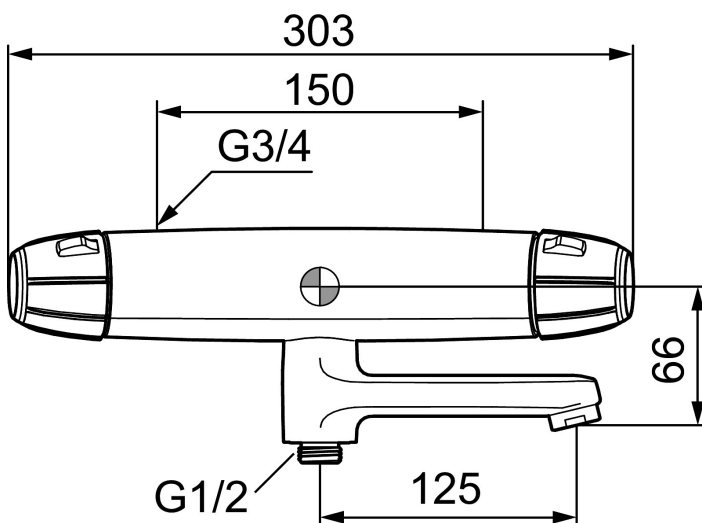

9000E II badkarsblandare

Säkerhetsblandare för badkar i ny design. Blandarens stilrena form kompletterar de unika funktioner och den miljöhänsyn som kännetecknar 9000E-serien. Smart teknik spar vatten och energi utan att tumma på bekvämligheten för dig som användare.

Art.nr: 82002500 RSK: 8343254

Utförande: Krom, 150 c/c

Unika egenskaper

Skyddsmodul 

- OBS! 150 c/c
- Tryckbalanserad termostatblandare
- Med vridpipomkastare
- Keramisk avstängning
- Eco-stopp
- Med typpgodkända backventiler
- Piputsprång från vägg: 194 mm