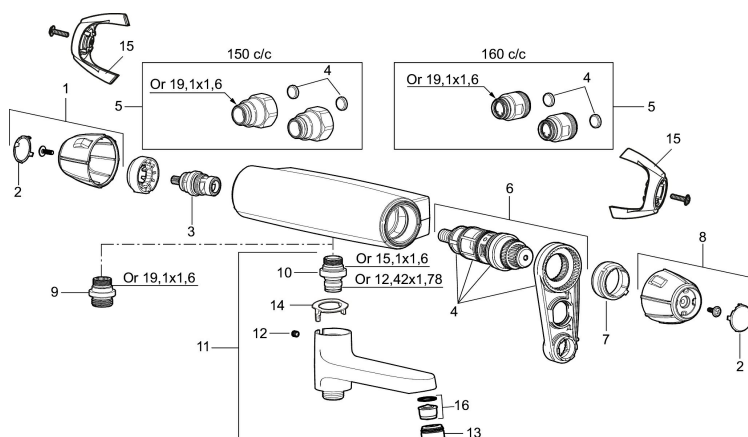

Art.nr: 82002500

RSK: 8343254

Reservdelslista

NR.	ART.NR	RSK	BESKRIVNING
1	35782009	8592061	Ratt, mängdratt, komplett
2	39031006	8592062	Täcklock, svart, 2-pack
3	35900800	8585849	Keramiskt överstycke
4	38680009	8591701	Filtersats, inkl. o-ringar, serviceverktyg
5	59810800	8592006	Anslutningsnippel 150 c/c (vänstergängad)
5	59800800	8592005	Anslutningsnippel 160 c/c
6	38601009	8591609	Reglerpaket komplett, butiksförpackad
7	38520007	8591592	Skällningsskyddsring, standard, svart
8	35782109	8592063	Ratt, temperaturratt, komplett
8	35780150		Ratt, temperaturratt, max 38°
9	39710800	8591967	Nippel M18x1-G1/2 (duschblandare ej utlopp upp)
10	39754000	8591969	Nippel M18x1 med o-ring (badkarsblandare)
11	82990000	8154073	Utloppspip med vridpipomkastare
12	38086000	8439701	Låsskruv
13	29142400	8281526	Hylsa M24 utv., 13 mm
14	38521000	8295345	Spärring
15	35970150	8592055	Care-vred , svart, 2-pack