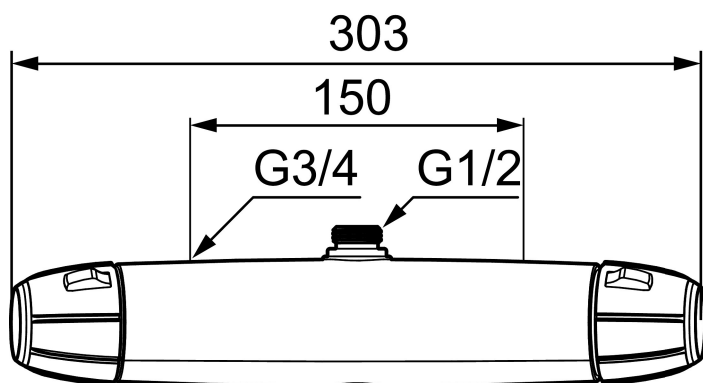

Unika egenskaper

Skyddsmodul

- OBS! 150 c/c
- Utlopp upp
- Tryckbalanserad termostatblandare
- Keramisk avstängning
- Eco-stopp
- Med typgodkända backventiler
- Duschansl. utsprång från vägg: 85 mm