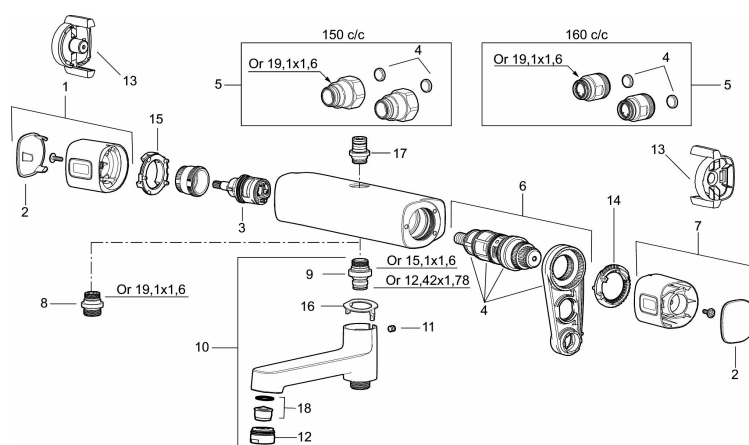

Art.nr: 83900000 RSK: 8343299

Utförande: Krom, 160 c/c

Unika egenskaper

Skyddsmodul 

- Tryckbalanserad termostatblandare
- Med vridpipomkastare
- Säkerhetsspärr 38°
- Eco-stopp
- Med typgodkända backventiler
- Piputsprång från vägg: 210 mm

Art.nr: 83900000

RSK: 8343299

Reservdelslista

NR.	ART.NR	RSK	BESKRIVNING
1	35480009	8592029	Ratt, mängdratt, komplett
2	39031500	8592052	Täcklock
3	35980009	8585850	Keramiskt överstycke, reversibelt
4	38680009	8591701	Filtersats, inkl. o-ringar, serviceverktyg
5	59800800	8592005	Anslutningsnippel 160 c/c
5	59810800	8592006	Anslutningsnippel 150 c/c (vänstergängad)
6	S600275	8397029	Reglerpaket, komplett med serviceverktyg
7	35480109	8592033	Ratt, temperaturratt, komplett
8	39710800	8591967	Nippel M18x1-G1/2 (duschblandare ej utlopp upp)
9	39754000	8591969	Nippel M18x1 med o-ring (badkarsblandare)
10	83990000	8154079	Utloppspip med vridpipomkastare
11	38086000	8439701	Låsskruv
12	29142400	8281526	Hylsa M24 utv., 13 mm
13	35976209	8592039	Care-vred , svart, 2-pack
14	38523000	8592058	Skällningsskyddsring