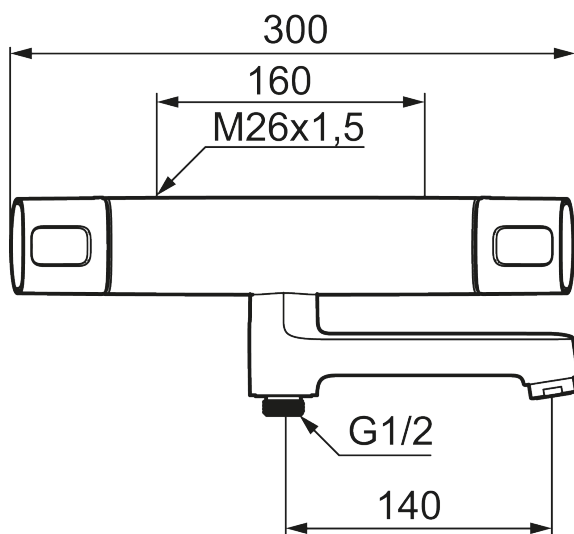

Art.nr: 83900000 RSK: 8343299

Utförande: Krom, 160 c/c

Unika egenskaper

Skyddsmodul 

- Tryckbalanserad termostatblandare
- Med vridpipomkastare
- Säkerhetsspärr 38°
- Eco-stopp
- Med typgodkända backventiler
- Piputsprång från vägg: 210 mm