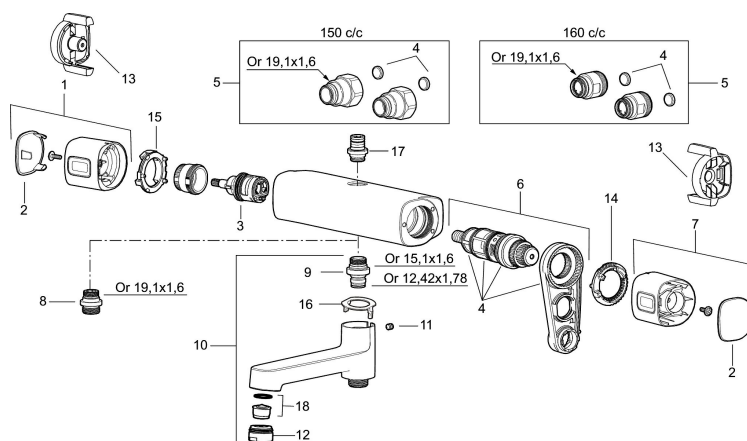

Art.nr: 83901500

RSK: 8343300

Reservdelslista

NR.	ART.NR	RSK	BESKRIVNING
1	35480009	8592029	Ratt, mängdratt, komplett
2	39031500	8592052	Täcklock
3	35980009	8585850	Keramiskt överstycke, reversibelt
4	38680009	8591701	Filtersats, inkl. o-ringar, serviceverktyg
5	59800800	8592005	Anslutningsnippel 160 c/c
5	59810800	8592006	Anslutningsnippel 150 c/c (vänstergängad)
6	38601009	8591609	Reglerpaket komplett, butiksförpackad
7	35480109	8592033	Ratt, temperaturratt, komplett
8	39710800	8591967	Nippel M18x1-G1/2 (duschblandare ej utlopp upp)
9	39754000	8591969	Nippel M18x1 med o-ring (badkarsblandare)
10	83990000	8154079	Utloppspip med vridpipomkastare
11	38086000	8439701	Låsskruv
12	29142400	8281526	Hylsa M24 utv., 13 mm
13	35976209	8592039	Care-vred , svart, 2-pack
14	38523000	8592058	Skållningsskyddsring