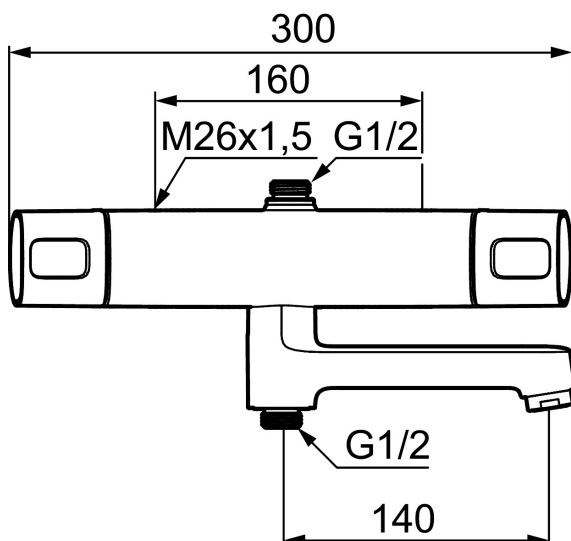

SILJAN badkarsblandare

I vår serie Siljan har vi fokuserat extra mycket på designen och med hjälp av återkommande former skapat en tydlig familjekänsla. Detta i kombination med smart teknik som resulterar i mycket energi- och vattenbesparande blandare ger ett säkert och miljösamt val. Våra energibesparande funktioner och välkända kvalitet är grundstenarna i vår nya signaturserie FM Mattsson Siljan. Se också Siljan dusch- och badpaketlösningar – smarta allt-i-ett-paket med tak- eller handduschset.

Art.nr: 83910000 RSK: 8343301

Utförande: Krom, 160 c/c

Unika egenskaper

Skyddsmodul

- Utlopp upp och ned
- För takdusch med G1/2-anslutning
- Med reversibelt överstycke
- Tryckbalanserad termostatblandare
- Med vridpipomkastare
- Keramisk avstängning
- Eco-stopp
- Med typgodkända backventiler
- Piputsprång från vägg: 210 mm