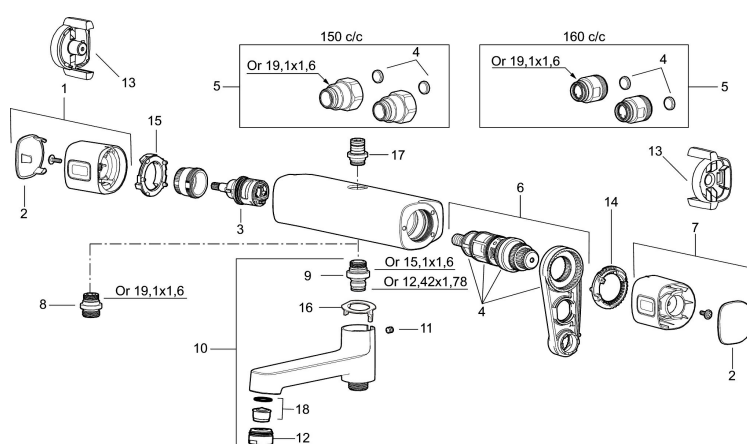

PRODUKTBESKRIVNING

SILJAN badkarsblandare

I vår serie Siljan har vi fokuserat extra mycket på designen och med hjälp av återkommande former skapat en tydlig familjekänsla. Detta i kombination med smart teknik som resulterar i mycket energi- och vattenbesparande blandare ger ett säkert och miljösamt val. Våra energibesparande funktioner och välkända kvalitet är grundstenarna i vår nya signaturserie FM Mattsson Siljan. Se också Siljan dusch- och badpaketlösningar – smarta allt-i-ett-paket med tak- eller handduschset.

Art.nr: 83910000

RSK: 8343301

Reservdelslista

NR.	ART.NR	RSK	BESKRIVNING
1	35480009	8592029	Ratt, mängdratt, komplett
2	39031500	8592052	Täcklock
3	35980009	8585850	Keramiskt överstycke, reversibelt
4	38680009	8591701	Filtersats, inkl. o-ringar, serviceverktyg
5	59800800	8592005	Anslutningsnippel 160 c/c
5	59810800	8592006	Anslutningsnippel 150 c/c (vänstergängad)
6	38601009	8591609	Reglerpaket komplett, butiksförpackad
7	35480109	8592033	Ratt, temperaturratt, komplett
8	39710800	8591967	Nippel M18x1-G1/2 (duschblandare ej utlopp upp)
9	39754000	8591969	Nippel M18x1 med o-ring (badkarsblandare)
10	83990000	8154079	Utloppspip med vridpipomkastare
11	38086000	8439701	Låsskruv
12	29142400	8281526	Hylsa M24 utv., 13 mm
13	35976209	8592039	Care-vred , svart, 2-pack
14	38523000	8592058	Skållningsskyddsring