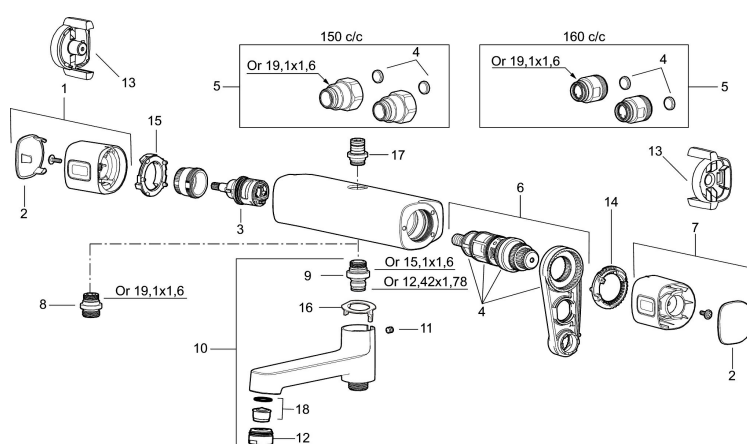

Art.nr: 83911500 RSK: 8343302

Utförande: Krom, 150 c/c

Unika egenskaper

Skyddsmodul 

- OBS! 150 c/c
- Utlopp upp och ned
- För takdusch med G1/2-anslutning
- Med reversibelt överstycke
- Tryckbalanserad termostatblandare
- Med vridpipomkastare
- Keramisk avstängning
- Eco-stopp
- Med typgodkända backventiler
- Piputsprång från vägg: 218 mm

Art.nr: 83911500

RSK: 8343302

Reservdelslista

NR.	ART.NR	RSK	BESKRIVNING
1	35480009	8592029	Ratt, mängdratt, komplett
2	39031500	8592052	Täcklock
3	35980009	8585850	Keramiskt överstycke, reversibelt
4	38680009	8591701	Filtersats, inkl. o-ringar, serviceverktyg
5	59800800	8592005	Anslutningsnippel 160 c/c
5	59810800	8592006	Anslutningsnippel 150 c/c (vänstergängad)
6	38601009	8591609	Reglerpaket komplett, butiksförpackad
7	35480109	8592033	Ratt, temperaturratt, komplett
8	39710800	8591967	Nippel M18x1-G1/2 (duschblandare ej utlopp upp)
9	39754000	8591969	Nippel M18x1 med o-ring (badkarsblandare)
10	83990000	8154079	Utloppspip med vridpipomkastare
11	38086000	8439701	Låsskruv
12	29142400	8281526	Hylsa M24 utv., 13 mm
13	35976209	8592039	Care-vred , svart, 2-pack
14	38523000	8592058	Skållningsskyddsring