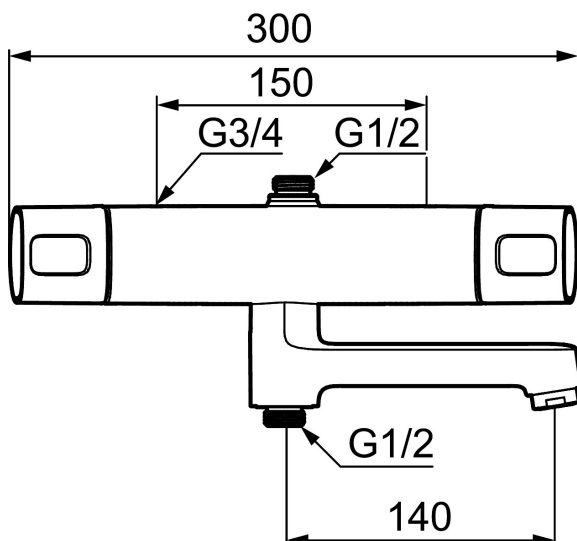

Art.nr: 83911500 RSK: 8343302

Utförande: Krom, 150 c/c

Unika egenskaper

Skyddsmodul 

- OBS! 150 c/c
- Utlopp upp och ned
- För takdusch med G1/2-anslutning
- Med reversibelt överstycke
- Tryckbalanserad termostatblandare
- Med vridpipomkastare
- Keramisk avstängning
- Eco-stopp
- Med typgodkända backventiler
- Piputsprång från vägg: 218 mm