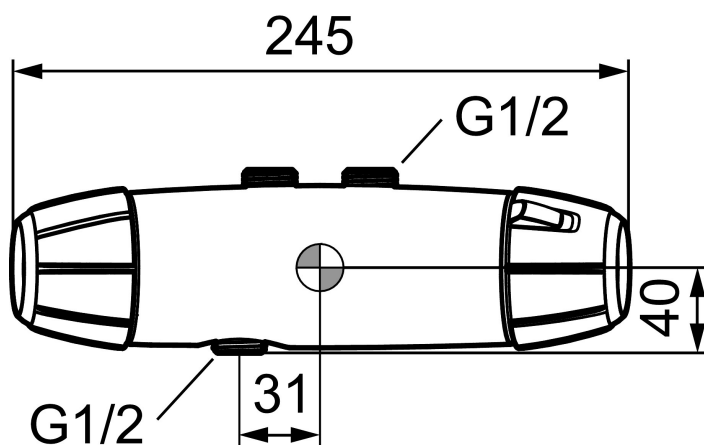

- Tryckbalanserad termostatblandare med typgodkända backventiler
- Med greppvänliga rillade rattar i svart
- Keramisk avstängning
- Utlopp ned
- Med väggfästning
- Duschansl. utsprång från vägg: 55 mm
- Extra lättanvänd, godkänd av Reumatikerförbundet