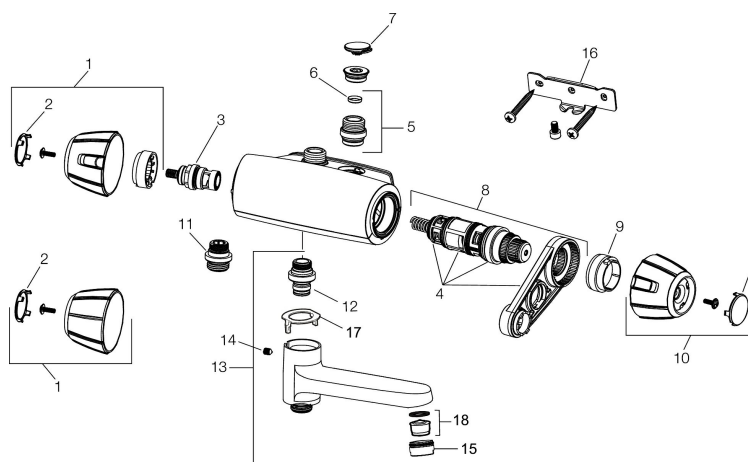

PRODUKTBESKRIVNING

9000E duschblandare

Här finns en optimerad samverkan mellan form och funktion. FM Mattsson 9000E visar vägen för en ny generation blandare, som miljöanpassats in i minsta detalj. Givetvis har den redan i sitt grundutförande våra unika funktioner för exakt temperaturhållning, säkerhet och driftsäkerhet. En nyhet är det svala blandarhuset – du bränner dig aldrig på utsidan av en 9000E-blandare. Greppvänliga rillade rattar för att lätt ställa in temperatur och flöde.

Art.nr: 82551004

RSK: 8343320

Reservdelslista

NR.	ART.NR	RSK	BESKRIVNING
1	35781000	8592015	Ratt, mängdratt, komplett, krom
1	35780040	8591995	Ratt, mängdratt, komplett, svart
2	39031004	8592004	Svart, 2-pack
3	35900800	8585849	Keramiskt överstycke
4	38680009	8591701	Filtersats, inkl. o-ringar, serviceverktyg
5	59820800	8591970	Anslutningsnippel
6	38632006	8590311	Filter, 2-pack
7	38692800	8591974	Täcklock, krom, 2-pack
8	38601009	8591609	Reglerpaket komplett, butiksförpackad
9	38520007	8591592	Skållningsskyddsring, standard, svart
10	35780100	8591998	Ratt, temperaturratt, komplett, krom
10	35780140	8591997	Ratt, temperaturratt, komplett, svart
11	39710800	8591967	Nippel M18x1-G1/2 (duschblandare ej utlopp upp)
12	39754000	8591969	Nippel M18x1 med o-ring (badkarsblandare)
13	82990000	8154073	Utloppspip med vridpipomkastare