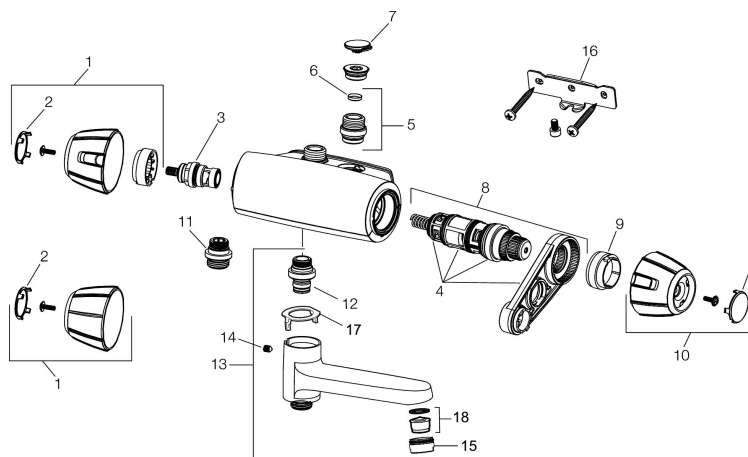

Art.nr: 82561000 RSK: 8343321

Utförande: Krom, 40 c/c, inlopp upp

Unika egenskaper

Skyddsmodul 

- Utlopp upp
- Ej för genomgående rördragning "Vaska"
- Tryckbalanserad termostatblandare
- Keramisk avstängning
- Eco-stopp
- Med typgodkända backventiler och väggfätning
- Duschansl. utsprång från vägg: 52 mm

Art.nr: 82561000

RSK: 8343321

Reservdelslista

NR.	ART.NR	RSK	BESKRIVNING
1	35781000	8592015	Ratt, mängdratt, komplett, krom
1	35780040	8591995	Ratt, mängdratt, komplett, svart
2	39031004	8592004	Svart, 2-pack
3	35900800	8585849	Keramiskt överstycke
4	38680009	8591701	Filtersats, inkl. o-ringar, serviceverktyg
5	59820800	8591970	Anslutningsnippel
6	38632006	8590311	Filter, 2-pack
7	38692800	8591974	Täcklock, krom, 2-pack
8	38601009	8591609	Reglerpaket komplett, butiksförpackad
9	38520007	8591592	Skållningsskyddsring, standard, svart
10	35780100	8591998	Ratt, temperaturratt, komplett, krom
10	35780140	8591997	Ratt, temperaturratt, komplett, svart
11	39710800	8591967	Nippel M18x1-G1/2 (duschblandare ej utlopp upp)
12	39754000	8591969	Nippel M18x1 med o-ring (badkarsblandare)
13	82990000	8154073	Utloppspip med vridpipomkastare
14	38086000	8439701	Låsskruv