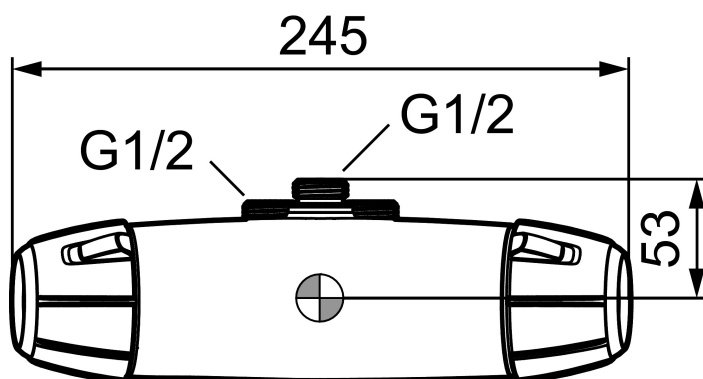

9000E duschblandare

Här finns en optimerad samverkan mellan form och funktion. FM Mattsson 9000E visar vägen för en ny generation blandare, som miljöanpassats in i minsta detalj. Givetvis har den redan i sitt grundutförande våra unika funktioner för exakt temperaturhållning, säkerhet och driftsäkerhet. En nyhet är det svala blandarhuset – du bränner dig aldrig på utsidan av en 9000E-blandare.

Art.nr: 82561000 RSK: 8343321

Utförande: Krom, 40 c/c, inlopp upp

Unika egenskaper

Skyddsmodul 

- Utlopp upp
- Ej för genomgående rördragning "Vaska"
- Tryckbalanserad termostatblandare
- Keramisk avstängning
- Eco-stopp
- Med typgodkända backventiler och väggfätning
- Duschansl. utsprång från vägg: 52 mm