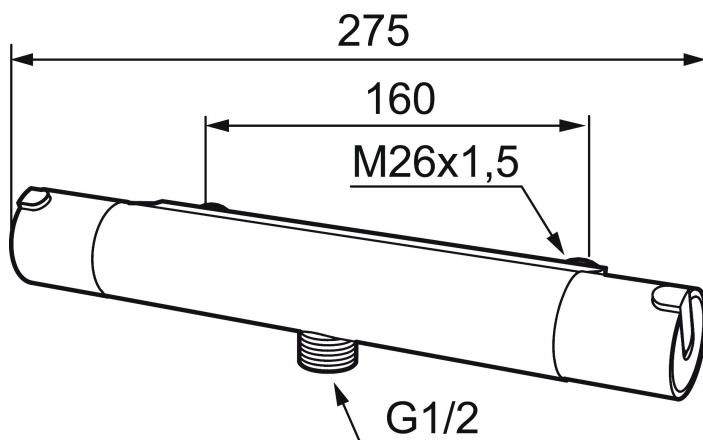

Art.nr: 707050 RSK: 8343985

Utförande: Krom, 160 c/c

### Unika egenskaper

Skyddsmodul 

- Duschanslutning ned
- Kompenserar temperatur- och tryckvariationer
- Säkerhetsspärr 38°
- Eco-stopp
- Utspång med väggbricka 64 mm
- Återströmningskydd enligt EU-standard SS-EN 1717