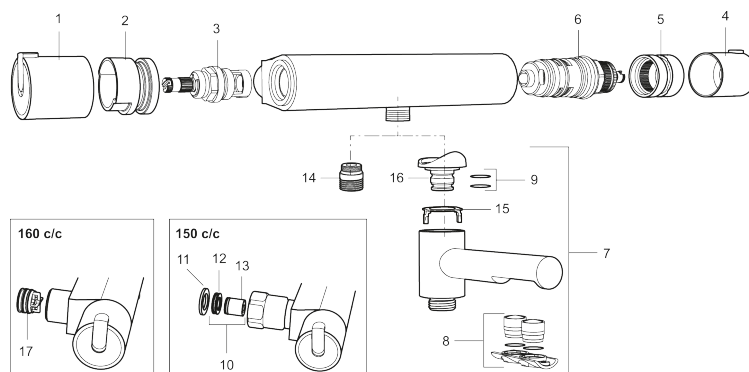

PRODUKTBESKRIVNING

MORA REXX T5 duschblandare

Mora REXX är essensen av skandinavisk design och funktionalitet. Serien är minimalistisk och med enkelheten i fokus. Dess precision är dess innovation. När tradition och hantverk samsas med moderna tillverkningsmetoder och inspirerande formgivning, blir resultatet Mora REXX. Här i form av en vacker duschblandare med världsledande funktionalitet för säkerhet och komfort.

Art.nr: 707050

RSK: 8343985

Reservdelslista

NR.	ART.NR	RSK	BESKRIVNING
1	209511.AE	8345176	Mängdvred, krom
1	209511.0011AE	8345177	Mängdvred, krom/svart
2	209513.AE	8346508	Stoppring, mängdvred
3	708467.AE	8345124	Överstykke
4	209510.AE	8345163	Temperaturvred, krom
4	209510.0011AE	8345164	Temperaturvred, krom/svart
5	209512.AE	8346507	Stoppring, temperaturvred
6	708468.AE	8345130	Termostatsats
7	209515	8344849	Utloppspip för ombyggnad av duschblandare, krom
7	209515.0011	8344850	Utloppspip för ombyggnad av duschblandare, krom/svart
8	209516.AE	8242291	Strålsamlarkit, krom
8	209516.0011AE	8242295	Strålsamlarkit, krom/svart
9	209519.AE	8938340	O-ringar
10	708338.AE		Backventil (2 st), 150 c/c
11	709339.AE	8938274	Packning 24/15x2, 2-pack
12	708080.AE		Silhållare, 150 c/c
13	139465.AE	8186872	Patronbackventil, 150 c/c
14	409659.AE	8187025	Utloppsnippel M18x1xG1/2