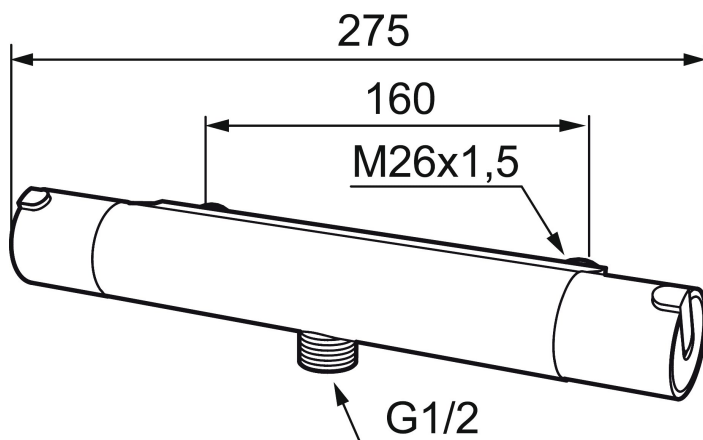

MORA REXX T5 duschblandare

Mora REXX är essensen av skandinavisk design och funktionalitet. Serien är minimalistisk och med enkelheten i fokus. Dess precision är dess innovation. När tradition och hantverk samsas med moderna tillverkningsmetoder och inspirerande formgivning, blir resultatet Mora REXX. Här i form av en vacker duschblandare med världsledande funktionalitet för säkerhet och komfort.

Art.nr: 707050.0011 RSK: 8343986

Utförande: Krom/svart, 160 c/c

Unika egenskaper

Skyddsmodul 

- Duschanslutning ned
- Kompenserar temperatur- och tryckvariationer
- Säkerhetsspärr 38°
- Eco-stopp
- Utspång med väggbricka 64 mm
- Återströmningskydd enligt EU-standard SS-EN 1717

PRODUKTBESKRIVNING

MORA REXX T5 duschblandare

Mora REXX är essensen av skandinavisk design och funktionalitet. Serien är minimalistisk och med enkelheten i fokus. Dess precision är dess innovation. När tradition och hantverk samsas med moderna tillverkningsmetoder och inspirerande formgivning, blir resultatet Mora REXX. Här i form av en vacker duschblandare med världsledande funktionalitet för säkerhet och komfort.