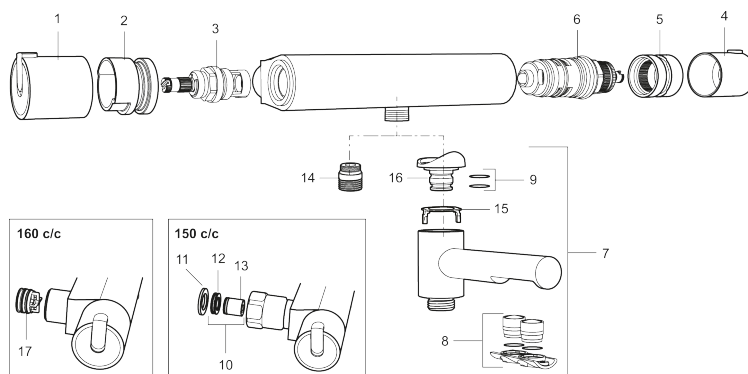

PRODUKTBESKRIVNING

MORA REXX T5 duschblandare

Mora REXX är essensen av skandinavisk design och funktionalitet. Serien är minimalistisk och med enkelheten i fokus. Dess precision är dess innovation. När tradition och hantverk samsas med moderna tillverkningsmetoder och inspirerande formgivning, blir resultatet Mora REXX. Här i form av en vacker duschblandare med världsledande funktionalitet för säkerhet och komfort.

Art.nr: 707050.0011

RSK: 8343986

Reservdelslista

NR.	ART.NR	RSK	BESKRIVNING
1	209511.AE	8345176	Mängdvred, krom
1	209511.0011AE	8345177	Mängdvred, krom/svart
2	209513.AE	8346508	Stoppring, mängdvred
3	708467.AE	8345124	Överstykke
4	209510.AE	8345163	Temperaturvred, krom
4	209510.0011AE	8345164	Temperaturvred, krom/svart
5	209512.AE	8346507	Stoppring, temperaturvred
6	708468.AE	8345130	Termostatsinsats
7	209515	8344849	Utloppspip för ombyggnad av duschblandare, krom
7	209515.0011	8344850	Utloppspip för ombyggnad av duschblandare, krom/svart
8	209516.AE	8242291	Strålsamlarkit, krom
8	209516.0011AE	8242295	Strålsamlarkit, krom/svart
9	209519.AE	8938340	O-ringar
10	708338.AE		Backventil (2 st), 150 c/c
11	709339.AE	8938274	Packning 24/15x2, 2-pack
12	708080.AE		Silhållare, 150 c/c
13	139465.AE	8186872	Patronbackventil, 150 c/c
14	409659.AE	8187025	Utloppsnippel M18x1xG1/2