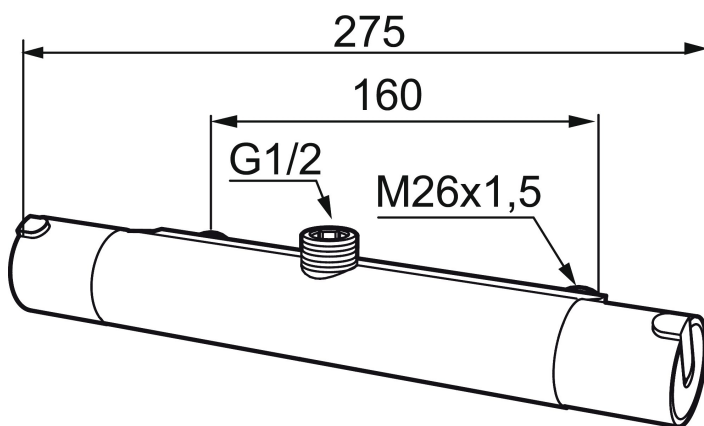

Art.nr: 707055 RSK: 8343987

Utförande: Krom, 160 c/c

### Unika egenskaper

Skyddsmodul 

- Duschanslutning upp
- Kompenserar temperatur- och tryckvariationer
- Säkerhetsspärr 38°
- Eco-stopp
- Utsprång med väggbrička 64 mm
- Återströmningskydd enligt EU-standard SS-EN 1717