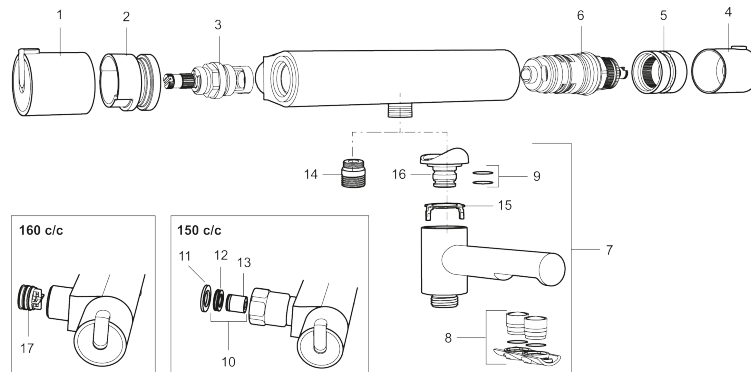

PRODUKTBSKRIVNING

MORA REXX T5 duschblandare

Mora REXX är essensen av skandinavisk design och funktionalitet. Serien är minimalistisk och med enkelheten i fokus. Dess precision är dess innovation. När tradition och hantverk samsas med moderna tillverkningsmetoder och inspirerande formgivning, blir resultatet Mora REXX. Här i form av en vacker duschblandare med världsledande funktionalitet för säkerhet och komfort.

Art.nr: 707055

RSK: 8343987

Reservdelslista

NR.	ART.NR	RSK	BESKRIVNING
1	209511.AE	8345176	Mängdvred, krom
1	209511.0011AE	8345177	Mängdvred, krom/svart
2	209513.AE	8346508	Stoppring, mängdvred
3	708467.AE	8345124	Överstykke
4	209510.AE	8345163	Temperaturvred, krom
4	209510.0011AE	8345164	Temperaturvred, krom/svart
5	209512.AE	8346507	Stoppring, temperaturvred
6	708468.AE	8345130	Termostatinsats
7	209515	8344849	Utloppspip för ombyggnad av duschblandare, krom
7	209515.0011	8344850	Utloppspip för ombyggnad av duschblandare, krom/svart
8	209516.AE	8242291	Strålsamlarkit, krom
8	209516.0011AE	8242295	Strålsamlarkit, krom/svart
9	209519.AE	8938340	O-ringar
10	708338.AE		Backventil (2 st), 150 c/c
11	709339.AE	8938274	Packning 24/15x2, 2-pack
12	708080.AE		Silhållare, 150 c/c
13	139465.AE	8186872	Patronbackventil, 150 c/c
14	409659.AE	8187025	Utloppsnyckel M18x1xG1/2