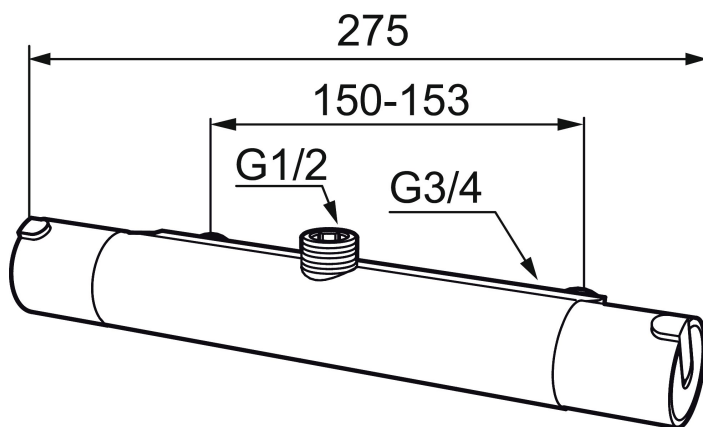

Art.nr: 707065 RSK: 8343989

Utförande: Krom, 150 c/c

### Unika egenskaper

- OBS! 150 c/c
- Duschanslutning upp
- Kompenserar temperatur- och tryckvariationer
- Säkerhetspär 38°
- Eco-stopp
- Utsprång med väggbrička 80 mm
- Ansl. inv. G3/4
- Återströmningsskydd enligt EU-standard SS-EN 1717