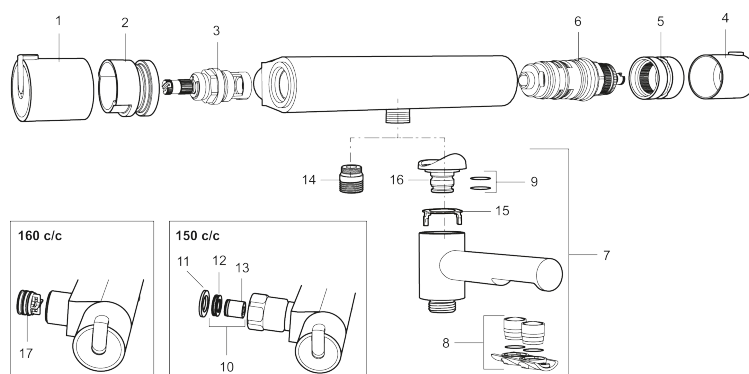

PRODUKTBESKRIVNING

MORA REXX T5 duschblandare

Mora REXX är essensen av skandinavisk design och funktionalitet. Serien är minimalistisk och med enkelheten i fokus. Dess precision är dess innovation. När tradition och hantverk samsas med moderna tillverkningsmetoder och inspirerande formgivning, blir resultatet Mora REXX. Här i form av en vacker duschblandare med världsledande funktionalitet för säkerhet och komfort.

Art.nr: 707065

RSK: 8343989

Reservdelstlista

NR.	ART.NR	RSK	BESKRIVNING
1	209511.AE	8345176	Mängdvred, krom
1	209511.0011AE	8345177	Mängdvred, krom/svart
2	209513.AE	8346508	Stoppring, mängdvred
3	708467.AE	8345124	Överstykke
4	209510.AE	8345163	Temperaturvred, krom
4	209510.0011AE	8345164	Temperaturvred, krom/svart
5	209512.AE	8346507	Stoppring, temperaturvred
6	708468.AE	8345130	Termostatsinsats
7	209515	8344849	Utloppspip för ombyggnad av duschblandare, krom
7	209515.0011	8344850	Utloppspip för ombyggnad av duschblandare, krom/svart
8	209516.AE	8242291	Strålsamlarkit, krom
8	209516.0011AE	8242295	Strålsamlarkit, krom/svart
9	209519.AE	8938340	O-ringar
10	708338.AE		Backventil (2 st), 150 c/c
11	709339.AE	8938274	Packning 24/15x2, 2-pack
12	708080.AE		Silhållare, 150 c/c
13	139465.AE	8186872	Patronbackventil, 150 c/c