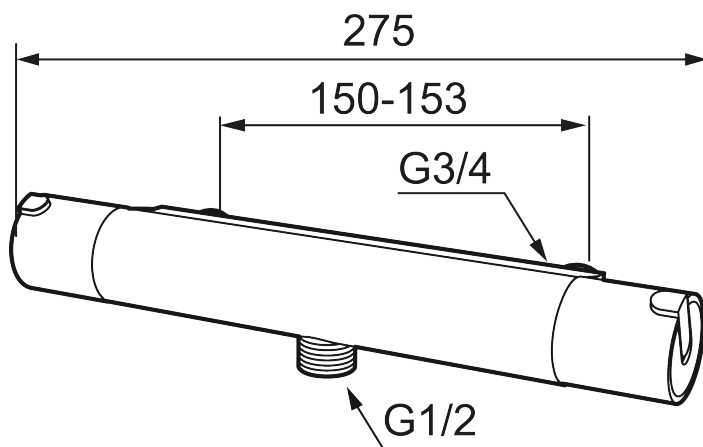

MORA REXX T5 duschblandare

Mora REXX är essensen av skandinavisk design och funktionalitet. Serien är minimalistisk och med enkelheten i fokus. Dess precision är dess innovation. När tradition och hantverk samsas med moderna tillverkningsmetoder och inspirerande formgivning, blir resultatet Mora REXX. Här i form av en vacker duschblandare med världsledande funktionalitet för säkerhet och komfort.

Art.nr: 707060 **RSK:** 8343991

Utförande: Krom, 150 c/c

Unika egenskaper

Skyddsmodul 

- OBS! 150 c/c
- Duschanslutning ned
- Kompenserar temperatur- och tryckvariationer
- Säkerhetspär 38°
- Eco-stopp
- Utsprång med väggbrička 80 mm
- Ansl. inv. G3/4
- Återströmningsskydd enligt EU-standard SS-EN 1717

PRODUKTBESKRIVNING

MORA REXX T5 duschblandare

Mora REXX är essensen av skandinavisk design och funktionalitet. Serien är minimalistisk och med enkelheten i fokus. Dess precision är dess innovation. När tradition och hantverk samsas med moderna tillverkningsmetoder och inspirerande formgivning, blir resultatet Mora REXX. Här i form av en vacker duschblandare med världsledande funktionalitet för säkerhet och komfort.

NR.	ART.NR	RSK	BESKRIVNING
14	409659.AE	8187025	Utloppsnyppel M18x1xG1/2
15	129154.AE	8295332	Spärring
16	209494.AE	8314141	Nippel, till badkarsblandare
17	129380.AE	8345651	Backventil (2 st), 160 c/c