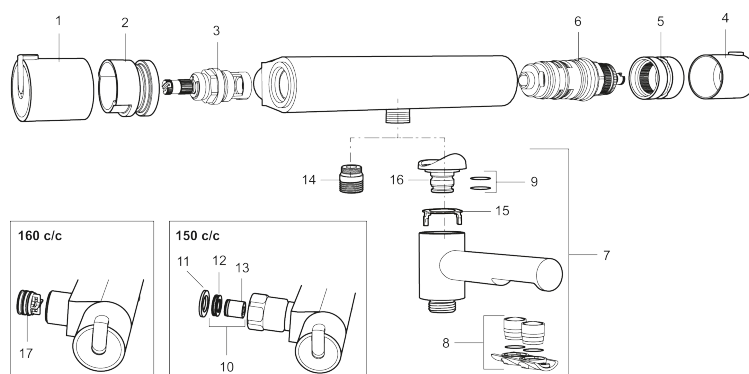

Art.nr: 707060 **RSK:** 8343991

Utförande: Krom, 150 c/c

Unika egenskaper

Skyddsmodul 

- OBS! 150 c/c
- Duschanslutning ned
- Kompenserar temperatur- och tryckvariationer
- Säkerhetspär 38°
- Eco-stopp
- Utsprång med väggbrička 80 mm
- Ansl. inv. G3/4
- Återströmningsskydd enligt EU-standard SS-EN 1717

PRODUKTBESKRIVNING

MORA REXX T5 duschblandare

Mora REXX är essensen av skandinavisk design och funktionalitet. Serien är minimalistisk och med enkelheten i fokus. Dess precision är dess innovation. När tradition och hantverk samsas med moderna tillverkningsmetoder och inspirerande formgivning, blir resultatet Mora REXX. Här i form av en vacker duschblandare med världsledande funktionalitet för säkerhet och komfort.

Art.nr: 707060

RSK: 8343991

Reservdelstlista

NR.	ART.NR	RSK	BESKRIVNING
1	209511.AE	8345176	Mängdvred, krom
1	209511.0011AE	8345177	Mängdvred, krom/svart
2	209513.AE	8346508	Stoppring, mängdvred
3	708467.AE	8345124	Överstykke
4	209510.AE	8345163	Temperaturvred, krom
4	209510.0011AE	8345164	Temperaturvred, krom/svart
5	209512.AE	8346507	Stoppring, temperaturvred
6	708468.AE	8345130	Termostatsinsats
7	209515	8344849	Utloppspip för ombyggnad av duschblandare, krom
7	209515.0011	8344850	Utloppspip för ombyggnad av duschblandare, krom/svart
8	209516.AE	8242291	Strålsamlarkit, krom
8	209516.0011AE	8242295	Strålsamlarkit, krom/svart
9	209519.AE	8938340	O-ringar
10	708338.AE		Backventil (2 st), 150 c/c
11	709339.AE	8938274	Packning 24/15x2, 2-pack
12	708080.AE		Silhållare, 150 c/c
13	139465.AE	8186872	Patronbackventil, 150 c/c

NR.	ART.NR	RSK	BESKRIVNING
14	409659.AE	8187025	Utloppsnyppel M18x1xG1/2
15	129154.AE	8295332	Spärring
16	209494.AE	8314141	Nippel, till badkarsblandare
17	129380.AE	8345651	Backventil (2 st), 160 c/c