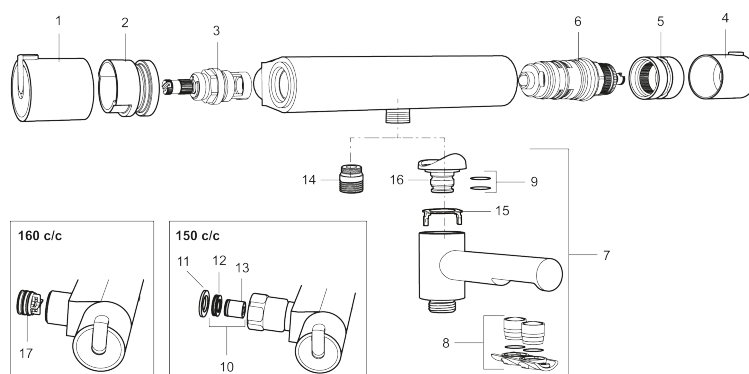

PRODUKTBESKRIVNING

MORA REXX T5 duschblandare

Mora REXX är essensen av skandinavisk design och funktionalitet. Serien är minimalistisk och med enkelheten i fokus. Dess precision är dess innovation. När tradition och hantverk samsas med moderna tillverkningsmetoder och inspirerande formgivning, blir resultatet Mora REXX. Här i form av en vacker duschblandare med världsledande funktionalitet för säkerhet och komfort.

Art.nr: 707060.0011

RSK: 8343992

Reservdelstlista

NR.	ART.NR	RSK	BESKRIVNING
1	209511.AE	8345176	Mängdvred, krom
1	209511.0011AE	8345177	Mängdvred, krom/svart
2	209513.AE	8346508	Stoppring, mängdvred
3	708467.AE	8345124	Överstykke
4	209510.AE	8345163	Temperaturvred, krom
4	209510.0011AE	8345164	Temperaturvred, krom/svart
5	209512.AE	8346507	Stoppring, temperaturvred
6	708468.AE	8345130	Termostatsinsats
7	209515	8344849	Utloppspip för ombyggnad av duschblandare, krom
7	209515.0011	8344850	Utloppspip för ombyggnad av duschblandare, krom/svart
8	209516.AE	8242291	Strålsamlarkit, krom
8	209516.0011AE	8242295	Strålsamlarkit, krom/svart
9	209519.AE	8938340	O-ringar
10	708338.AE		Backventil (2 st), 150 c/c
11	709339.AE	8938274	Packning 24/15x2, 2-pack
12	708080.AE		Silhållare, 150 c/c
13	139465.AE	8186872	Patronbackventil, 150 c/c