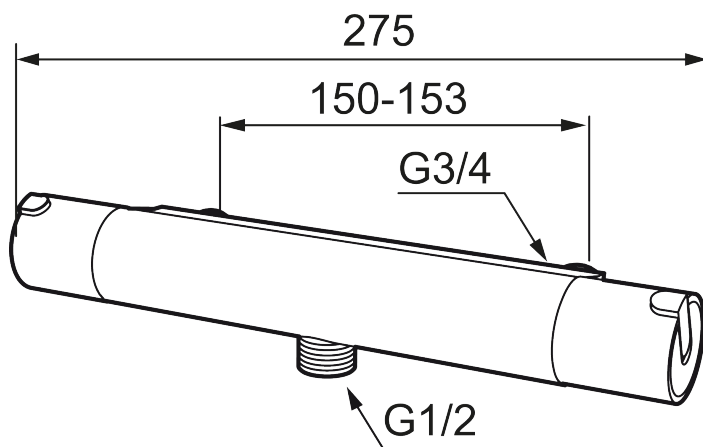

Art.nr: 707060.0011 **RSK:** 8343992

Utförande: Krom/svart, 150 c/c

Unika egenskaper

Skyddsmodul 

- OBS! 150 c/c
- Duschanslutning ned
- Kompenserar temperatur- och tryckvariationer
- Säkerhets spärr 38°
- Eco-stopp
- Utsprång med väggbrička 80 mm
- Ansl. inv. G3/4
- Återströmningsskydd enligt EU-standard SS-EN 1717