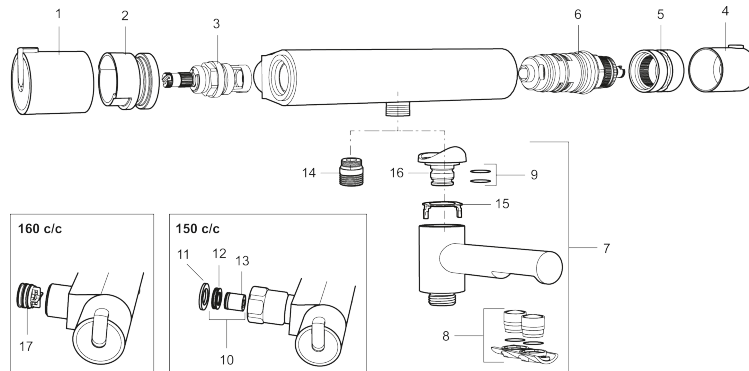

PRODUKTBESKRIVNING

MORA REXX T5 badkarsblandare

Mora REXX är essensen av skandinavisk design och funktionalitet. Serien är minimalistisk och med enkelheten i fokus. Dess precision är dess innovation. När tradition och hantverk samsas med moderna tillverkningsmetoder och inspirerande formgivning, blir resultatet Mora REXX. Här i form av en vacker badkarsblandare med världsledande funktionalitet för säkerhet och komfort.

Art.nr: 707000.0011

RSK: 8344026

Reservdelslista

NR.	ART.NR	RSK	BESKRIVNING
1	209511.AE	8345176	Mängdvred, krom
1	209511.0011AE	8345177	Mängdvred, krom/svart
2	209513.AE	8346508	Stoppring, mängdvred
3	708467.AE	8345124	Överstycke
4	209510.AE	8345163	Temperaturvred, krom
4	209510.0011AE	8345164	Temperaturvred, krom/svart
5	209512.AE	8346507	Stoppring, temperaturvred
6	708468.AE	8345130	Termostatsats
7	209515	8344849	Utloppspip för ombyggnad av duschblandare, krom
7	209515.0011	8344850	Utloppspip för ombyggnad av duschblandare, krom/svart
8	209516.AE	8242291	Strålsamlarkit, krom
8	209516.0011AE	8242295	Strålsamlarkit, krom/svart
9	209519.AE	8938340	O-ringar
10	708338.AE		Backventil (2 st), 150 c/c
11	709339.AE	8938274	Packning 24/15x2, 2-pack
12	708080.AE		Silhållare, 150 c/c
13	139465.AE	8186872	Patronbackventil, 150 c/c
14	409659.AE	8187025	Utloppsnippel M18x1xG1/2