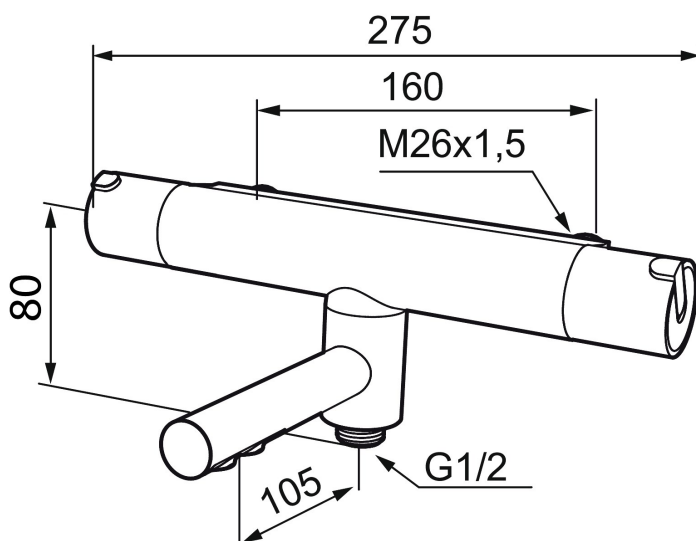

MORA REXX T5 badkarsblandare

Mora Rexx är essensen av skandinavisk design och funktionalitet. Serien är minimalistisk och med enkelheten i fokus. Dess precision är dess innovation. När tradition och hantverk samsas med moderna tillverkningsmetoder och inspirerande formgivning, blir resultatet Mora Rexx. Här i form av en vacker badkarsblandare med världsledande funktionalitet för säkerhet och komfort.

Art.nr: 707000.0011 RSK: 8344026

Utförande: Krom/svart, 160 c/c

Unika egenskaper

Skyddsmodul 

- Utloppspip med inbyggd omkastare
- Kompenserar temperatur- och tryckvariationer
- Säkerhetsspärr 38°
- Eco-stopp
- Piputsprång med väggbicka 168 mm
- Återströmningsskydd enligt EU-standard SS-EN 1717

PRODUKTBESKRIVNING

MORA REXX T5 badkarsblandare

Mora REXX är essensen av skandinavisk design och funktionalitet. Serien är minimalistisk och med enkelheten i fokus. Dess precision är dess innovation. När tradition och hantverk samsas med moderna tillverkningsmetoder och inspirerande formgivning, blir resultatet Mora REXX. Här i form av en vacker badkarsblandare med världsledande funktionalitet för säkerhet och komfort.