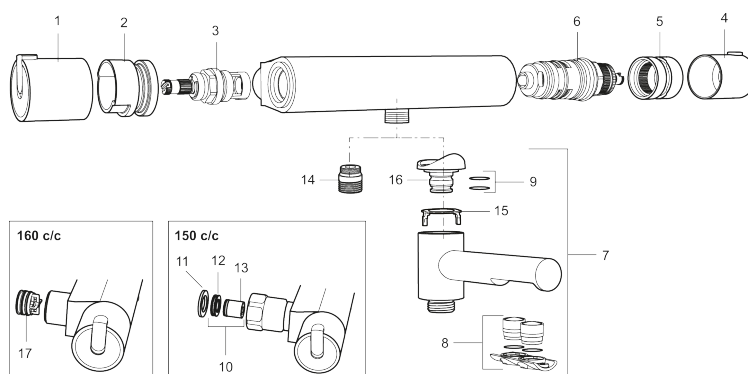

Art.nr: 707010 RSK: 8344027

Utförande: Krom, 150 c/c

Unika egenskaper

Skyddsmodul 

- **OBS! 150 c/c**
- Utloppspip med inbyggd omkastare
- Kompenserar temperatur- och tryckvariationer
- Säkerhetsspärr 38°
- Eco-stopp
- Piputsprång med väggbricka 182 mm
- Ansl. inv. G3/4
- Återströmningsskydd enligt EU-standard SS-EN 1717

PRODUKTBESKRIVNING

MORA REXX T5 badkarsblandare

Mora REXX är essensen av skandinavisk design och funktionalitet. Serien är minimalistisk och med enkelheten i fokus. Dess precision är dess innovation. När tradition och hantverk samsas med moderna tillverkningsmetoder och inspirerande formgivning, blir resultatet Mora REXX. Här i form av en vacker badkarsblandare med världsledande funktionalitet för säkerhet och komfort.

Art.nr: 707010

RSK: 8344027

Reservdelstlista

NR.	ART.NR	RSK	BESKRIVNING
1	209511.AE	8345176	Mängdvred, krom
1	209511.0011AE	8345177	Mängdvred, krom/svart
2	209513.AE	8346508	Stoppring, mängdvred
3	708467.AE	8345124	Överstykke
4	209510.AE	8345163	Temperaturvred, krom
4	209510.0011AE	8345164	Temperaturvred, krom/svart
5	209512.AE	8346507	Stoppring, temperaturvred
6	708468.AE	8345130	Termostatsinsats
7	209515	8344849	Utloppspip för ombyggnad av duschblandare, krom
7	209515.0011	8344850	Utloppspip för ombyggnad av duschblandare, krom/svart
8	209516.AE	8242291	Strålsamlarkit, krom
8	209516.0011AE	8242295	Strålsamlarkit, krom/svart
9	209519.AE	8938340	O-ringar
10	708338.AE		Backventil (2 st), 150 c/c
11	709339.AE	8938274	Packning 24/15x2, 2-pack
12	708080.AE		Silhållare, 150 c/c
13	139465.AE	8186872	Patronbackventil, 150 c/c

NR.	ART.NR	RSK	BESKRIVNING
14	409659.AE	8187025	Utloppsnyppel M18x1xG1/2
15	129154.AE	8295332	Spärring
16	209494.AE	8314141	Nippel, till badkarsblandare
17	129380.AE	8345651	Backventil (2 st), 160 c/c