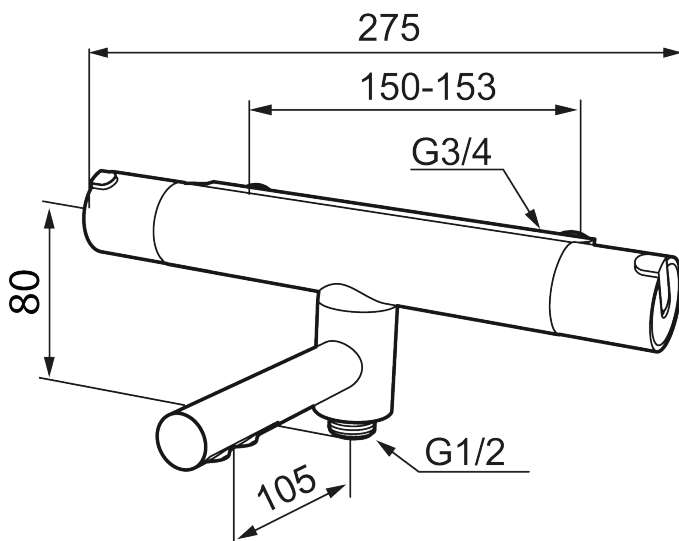

MORA REXX T5 badkarsblandare

Mora Rexx är essensen av skandinavisk design och funktionalitet. Serien är minimalistisk och med enkelheten i fokus. Dess precision är dess innovation. När tradition och hantverk samsas med moderna tillverkningsmetoder och inspirerande formgivning, blir resultatet Mora Rexx. Här i form av en vacker badkarsblandare med världsledande funktionalitet för säkerhet och komfort.

Art.nr: 707010 RSK: 8344027

Utförande: Krom, 150 c/c

Unika egenskaper

Skyddsmodul 

- **OBS! 150 c/c**
- Utloppspip med inbyggd omkastare
- Kompenserar temperatur- och tryckvariationer
- Säkerhetsspärr 38°
- Eco-stopp
- Piputsprång med väggbricka 182 mm
- Ansl. inv. G3/4
- Återströmningsskydd enligt EU-standard SS-EN 1717

PRODUKTBESKRIVNING

MORA REXX T5 badkarsblandare

Mora REXX är essensen av skandinavisk design och funktionalitet. Serien är minimalistisk och med enkelheten i fokus. Dess precision är dess innovation. När tradition och hantverk samsas med moderna tillverkningsmetoder och inspirerande formgivning, blir resultatet Mora REXX. Här i form av en vacker badkarsblandare med världsledande funktionalitet för säkerhet och komfort.

NR.	ART.NR	RSK	BESKRIVNING
14	409659.AE	8187025	Utloppsnyppel M18x1xG1/2
15	129154.AE	8295332	Spärring
16	209494.AE	8314141	Nippel, till badkarsblandare
17	129380.AE	8345651	Backventil (2 st), 160 c/c