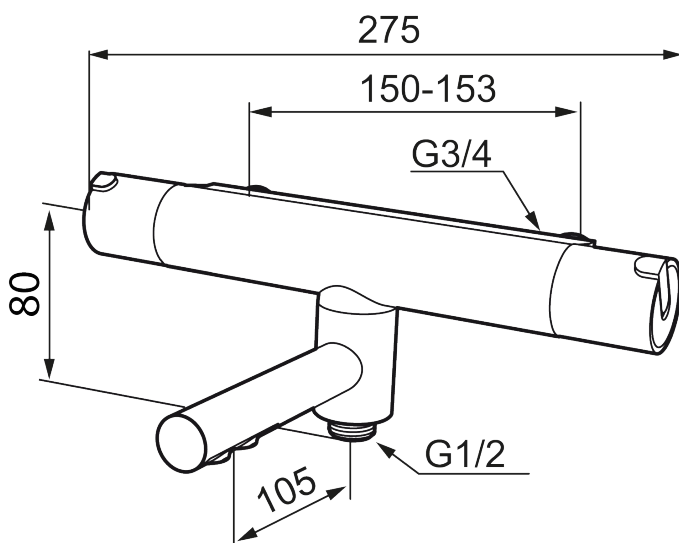

Art.nr: 707010.0011 RSK: 8344028

Utförande: Krom/svart, 150 c/c

Unika egenskaper

Skyddsmodul 

- **OBS! 150 c/c**
- Utloppspip med inbyggd omkastare
- Kompenserar temperatur- och tryckvariationer
- Säkerhetsspärr 38°
- Eco-stopp
- Piputsprång med väggbricka 182 mm
- Ansl. inv. G3/4
- Återströmningsskydd enligt EU-standard SS-EN 1717

PRODUKTBESKRIVNING

MORA REXX T5 badkarsblandare

Mora REXX är essensen av skandinavisk design och funktionalitet. Serien är minimalistisk och med enkelheten i fokus. Dess precision är dess innovation. När tradition och hantverk samsas med moderna tillverkningsmetoder och inspirerande formgivning, blir resultatet Mora REXX. Här i form av en vacker badkarsblandare med världsledande funktionalitet för säkerhet och komfort.

NR.	ART.NR	RSK	BESKRIVNING
14	409659.AE	8187025	Utloppsnyppel M18x1xG1/2
15	129154.AE	8295332	Spärring
16	209494.AE	8314141	Nippel, till badkarsblandare
17	129380.AE	8345651	Backventil (2 st), 160 c/c