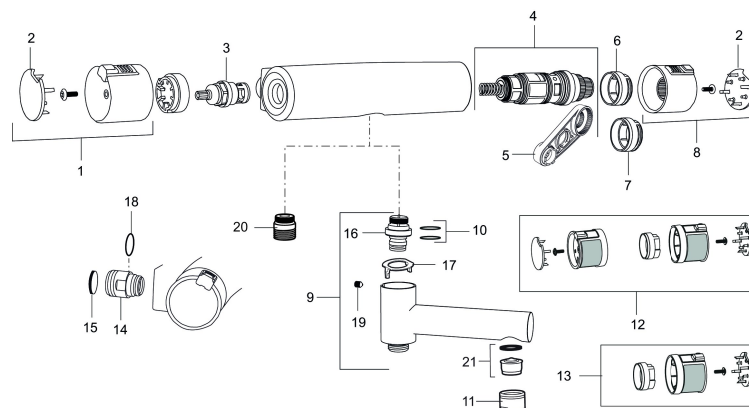

Blandaren är blyfri.

Art.nr: 730100

RSK: 8344029

Reservdelslista

NR.	ART.NR	RSK	BESKRIVNING
1	409353.AA	8345088	Mängdvred, komplett, krom, butiksförpackad
1	409353.0011AA	8345087	Mängdvred, komplett, krom/svart, butiksförpackad
2	409358.AA	8345089	Täcklock, krom, butiksförpackad
2	409358.0011AA	8345090	Täcklock, svart, butiksförpackad
3	409354.AA	8345137	Keramiskt överstycke, butiksförpackad
4	409355.AE	8345136	Reglerpaket, komplett med serviceverktyg
5	891096.AE	8345921	Serviceverktyg
6	409363.AE	8346505	Skållningsskyddsring, (standard)
7	409364.AE	8346506	Skållningsskyddsring, (Max 42°)
8	409352.AA	8345086	Temperaturvred, komplett, krom, butiksförpackad
8	409352.0011AA	8345085	Temperaturvred, komplett, krom/svart, butiksförpackad
9	409356	8344853	Utloppspip för ombyggnad av duschblandare
10	209519.AE	8938340	O-ringar
11	131415.AE	8281512	Hylsa M24 utv., 15 mm, krom
12	409370.AA	8345139	Ombyggnadskit, Care, svart/krom, butiksförpackad
12	409370.0085AA	8345162	Ombyggnadskit, Care, lime/svart, butiksförpackad

NR.	ART.NR	RSK	BESKRIVNING
12	409370.0095AE	8345210	Ombyggnadskit, Care, röd/svart
13	409440.AE	8345211	Ombyggnadskit med fast temp. stop, Care, krom
14	409360.AA	8187781	Anslutningsnippel (150 c/c), butiksförpackad
14	409361.AE	8228492	Anslutningsnippel (160 c/c)
15	409359.AA	8345172	Filtersats för anslutningskoppling, butiksförpackad
16	409366.AE		Nippel M18x1, till badkarsblandare
17	129154.AE	8295332	Spärring
18	129131.AE	8295316	O-ring (18,1 x 1,6), 2 st
19	708655.AE	8295447	Låsskruv
20	409365.AE	8187026	Utlopps-nippel M18x1–G1/2 (duschblandare ej utlopp upp)
21	139783.AE	8281546	Strålsamlarinsats, 20–24 l/min vid 3 bar