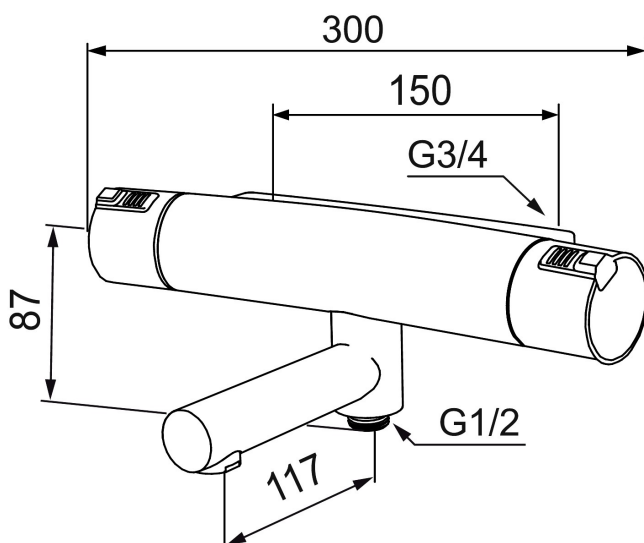

Blandaren är blyfri.

Art.nr: 730100 RSK: 8344029

Utförande: Krom, 150 c/c

Unika egenskaper

Skyddsmodul 

- **OBS! 150 c/c**
- Utloppspip med inbyggd omkastare
- Tryckbalanserad termostatsinsats
- Säkerhetsspärr 38°
- Eco-stopp
- Piputsprång med väggbricka 194 mm
- Lead Free (blyfri)
- Ansl. inv. G3/4
- Återströmningsskydd enligt EU-standard SS-EN 1717